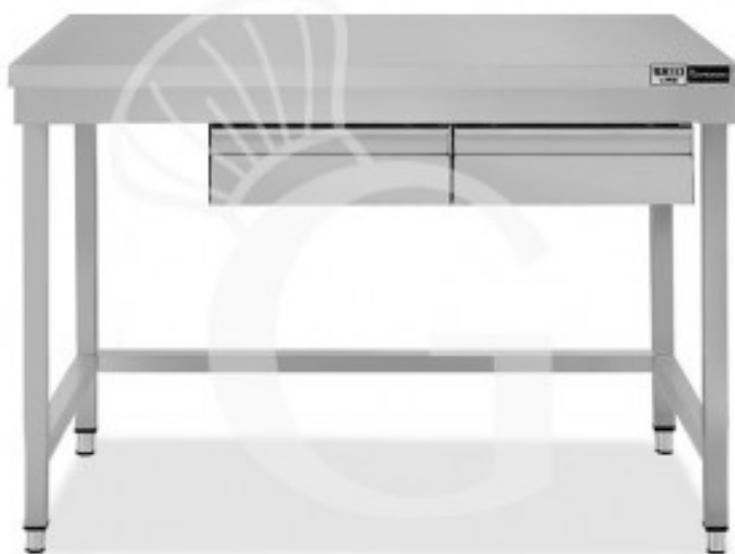

Pedido del cliente

Mesa de acero inoxidable con 2 cajones L 1200 mm x P 800 mm x A 865 mm

Precio: 552,00 € + IVA

Referencia: TLSR128C2

Categoría: Mesas con cajones inox

Pedido del cliente

Descripción

Mesa de trabajo de acero inoxidable con 2 cajones con dimensiones L 1200 mm x P 800 mm x A 865 mm.

La mesa de trabajo es **de acero inoxidable 18/10 con acabado Scotch Brite.**

Nuestro acero cuenta con la certificación MOCA para uso alimentario.

La **encimera de la mesa** tiene una **altura de 40 mm.**

La mesa tiene **patas cuadradas, pies de nivelación ajustables y 2 cajones.**

EJEMPLO DE PRODUCTO FINAL

Características

Característica	Valor
Profundidad de la mesa	800 mm
Longitud de la mesa	1200 mm
Cantidad de cajones	2
Cajonera	Con cajonera
Estante	Sin estante
Altura de las patas	regulables max 20 mm
Peto trasero	Sin peto trasero
Material superficie	Acero inox de espesor 8/10 reforzado con panel melamina de 18 mm, insonorizado e ignífugo
Tipo de mesa	Mesa simple
Altura de la mesa	865 mm
Capacidad del plano principal	100 kg por metro lineal distribuidos uniformemente
Espesor acero inox	0.8 mm
Se entrega	Desmontado
Tipo de acero	AISI 304-430