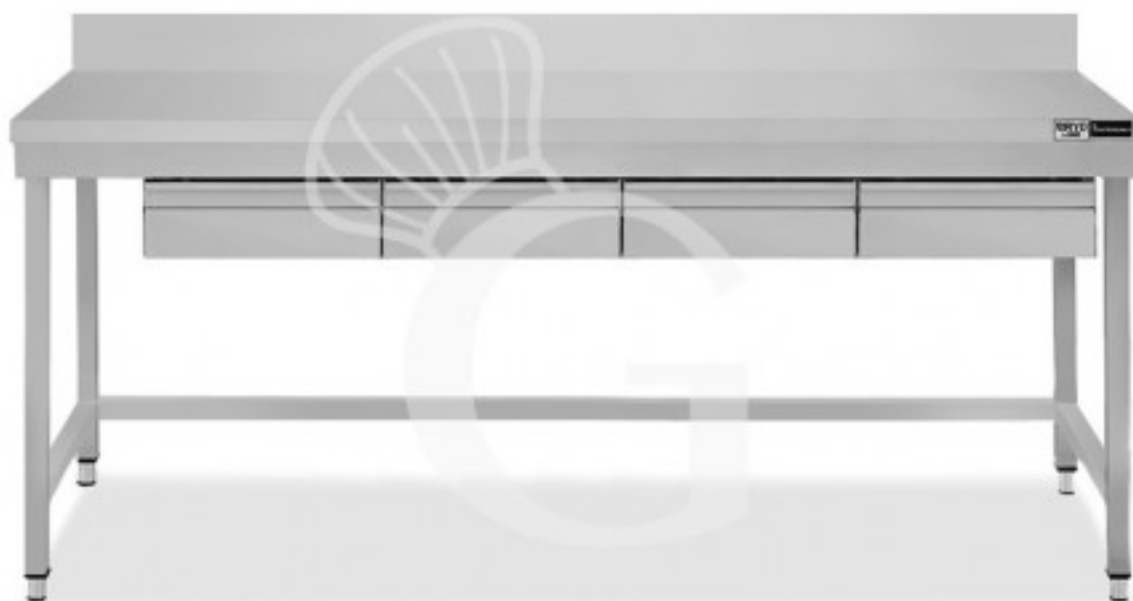

Pedido del cliente

**Mesa de acero inoxidable con 4 cajones y peto L 1800 mm x
P 700 mm x A 965 mm**

Precio: 578,00 € + IVA

Referencia: TLSR187AC4

Categoría: Mesa con cajones y peto Prof. 700

Pedido del cliente

Descripción

Mesa de trabajo de acero inoxidable con 4 cajones y peto trasero L 1800 mm x P 700 mm x A 965 mm.

La mesa de trabajo es **de acero inoxidable 18/10 con acabado Scotch Brite.**

Nuestro acero cuenta con la certificación MOCA para uso alimentario.

La **encimera de la mesa** tiene una **altura de 40 mm.**

La mesa tiene **patas cuadradas y pies de nivelación ajustables.**

Está equipada con **un peto trasero y 4 cajones.**

EJEMPLO DE PRODUCTO FINAL

Características

Característica	Valor
Profundidad de la mesa	700 mm
Longitud de la mesa	1800 mm
Cantidad de cajones	4
Cajonera	Con cajonera
Estante	Sin estante
Altura de las patas	regulables max 20 mm
Peto trasero	Con peto trasero
Tipo de mesa	Mesa simple
Altura de la mesa	865 mm + 100 mm (peto trasero)
Capacidad del plano principal	100 kg por metro lineal distribuidos uniformemente
Espesor acero inox	0.8 mm
Se entrega	Desmontado
Tipo de acero	AISI 304-430