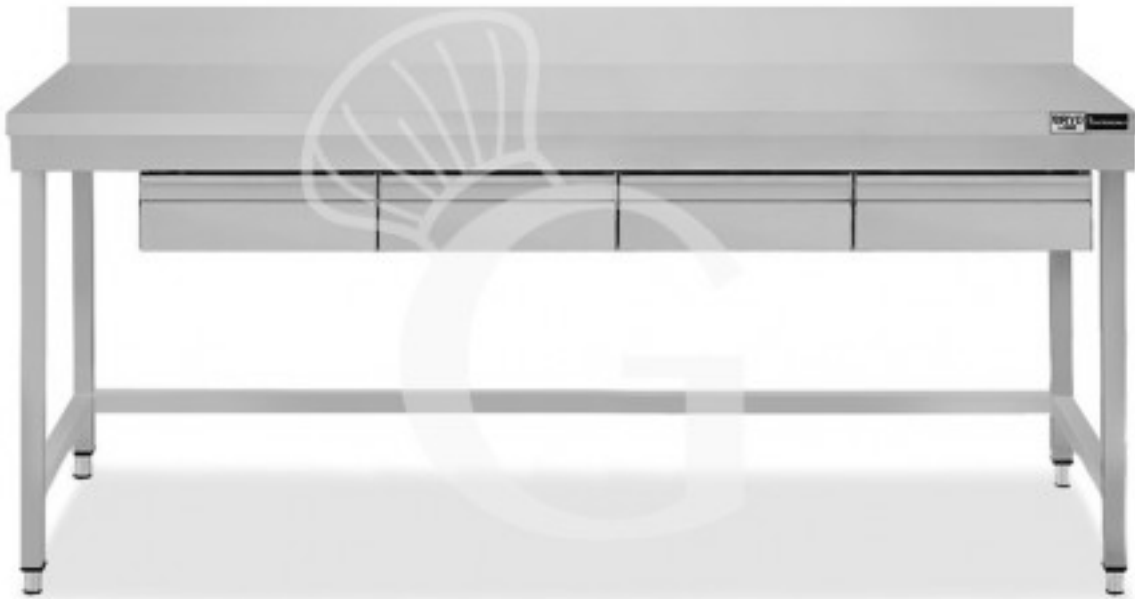

## Pedido del cliente

**Mesa de acero inoxidable con 4 cajones y peto L 1800 mm x  
P 700 mm x A 965 mm**

**Precio: 599,00 € + IVA**

---

---

**Referencia:** TLSR187AC4

**Categoría:** Mesa con cajones y peto Prof. 700

### Descripción

**Mesa de trabajo de acero inoxidable con 4 cajones y peto trasero L 1800 mm x P 700 mm x A 965 mm.**

La mesa de trabajo es **de acero inoxidable 18/10 con acabado Scotch Brite.**

Nuestro acero cuenta con la certificación MOCA para uso alimentario.

La **encimera de la mesa** tiene una **altura de 40 mm.**

La mesa tiene **patas cuadradas y pies de nivelación ajustables.**

Está equipada con **un peto trasero y 4 cajones.**

### Características

Característica	Valor
<b>Profundidad de la mesa</b>	700 mm
<b>Longitud de la mesa</b>	1800 mm
<b>Cantidad de cajones</b>	4
<b>Cajonera</b>	Con cajonera
<b>Estante</b>	Sin estante
<b>Altura de las patas</b>	regulables max 20 mm
<b>Peto trasero</b>	Con peto trasero
<b>Tipo de mesa</b>	Mesa simple
<b>Altura de la mesa</b>	865 mm + 100 mm (peto trasero)
<b>Capacidad del plano principal</b>	100 kg por metro lineal distribuidos uniformemente
<b>Espesor acero inox</b>	0.8 mm
<b>Se entrega</b>	Desmontado
<b>Tipo de acero</b>	AISI 304-430
<b>Disponibilidad</b>	En Stock