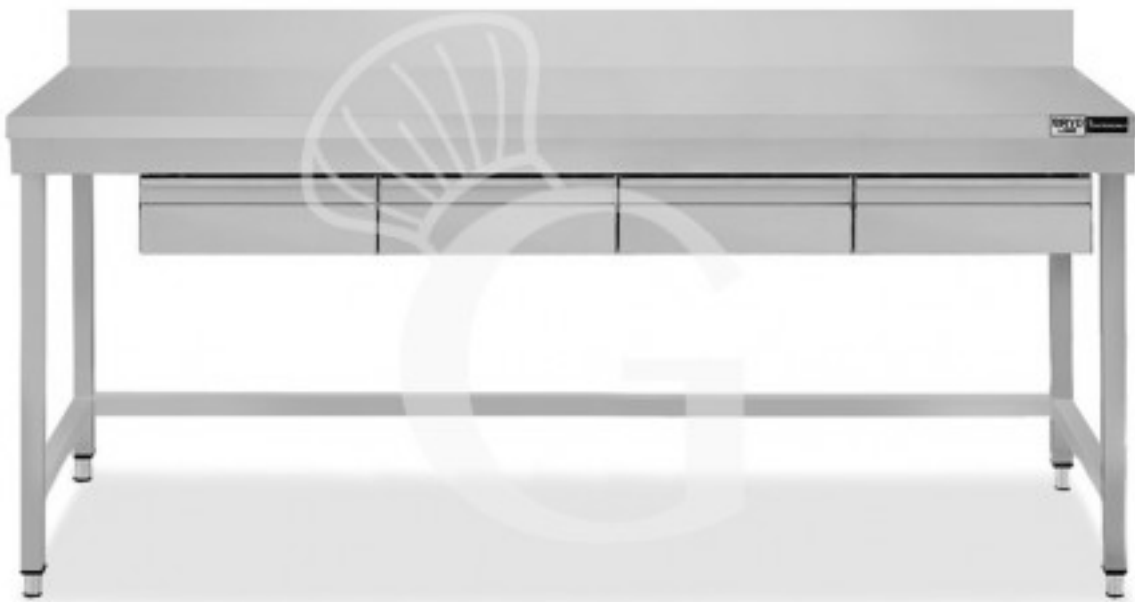

## Pedido del cliente

**Mesa de acero inoxidable con 4 cajones y peto L 1900 mm x  
P 700 mm x A 965 mm**

**Precio: 640,00 € + IVA**

---

---

**Referencia:** TLSR197AC4

**Categoría:** Mesa con cajones y peto Prof. 700

### Descripción

**Mesa de trabajo de acero inoxidable con 4 cajones y peto trasero L 1900 mm x P 700 mm x A 965 mm.**

La mesa de trabajo es **de acero inoxidable 18/10 con acabado Scotch Brite.**

Nuestro acero cuenta con la certificación MOCA para uso alimentario.

La **encimera de la mesa** tiene una **altura de 40 mm.**

La mesa tiene **patas cuadradas y pies de nivelación ajustables.**

Está equipada con **un peto trasero y 4 cajones.**

### Características

Característica	Valor
<b>Profundidad de la mesa</b>	700 mm
<b>Longitud de la mesa</b>	1900 mm
<b>Cantidad de cajones</b>	4
<b>Cajonera</b>	Con cajonera
<b>Estante</b>	Sin estante
<b>Altura de las patas</b>	regulables max 20 mm
<b>Peto trasero</b>	Con peto trasero
<b>Tipo de mesa</b>	Mesa simple
<b>Altura de la mesa</b>	865 mm + 100 mm (peto trasero)
<b>Capacidad del plano principal</b>	100 kg por metro lineal distribuidos uniformemente
<b>Espesor acero inox</b>	0.8 mm
<b>Se entrega</b>	Desmontado
<b>Tipo de acero</b>	AISI 304-430
<b>Disponibilidad</b>	En Stock