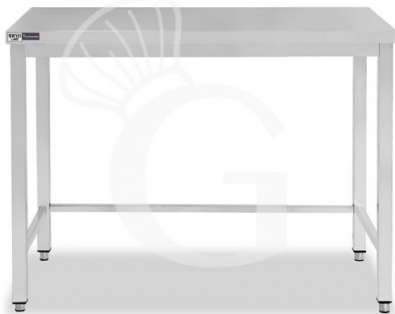

## Mesa de acero inoxidable L 800 mm x P 600 mm x A 865 mm

MODELO: TLSR86

153,00 € + IVA

 En stock

Profundidad de la mesa	600 mm
Longitud de la mesa	800 mm
Altura de las patas	regulables ma x 20 mm
Altura de la mesa	865 mm
Estante	Sin estante
Espesor acero inox	0.8 mm
Capacidad del plano principal	100 kg por metro lineal distribuidos uniformemente

Disponibilidad	En Stock
Cajonera	Sin cajonera
Peto trasero	Sin peto trasero
Tipo de mesa	Mesa simple
Se entrega	Desmontado
Tipo de acero	AISI 304-430

### Descripción

Mesa simple de acero inoxidable con dimensiones L 800 mm x P 600 mm x A 865 mm.

La mesa tiene una **robusta estructura de acero inoxidable 18/10** con acabado Scotch Brite.

Nuestro acero cuenta con la certificación MOCA para uso alimentario.

La **encimera** de la mesa tiene una **altura de 40 mm**.

La mesa tiene **patas cuadradas y pies de nivelación ajustables**.