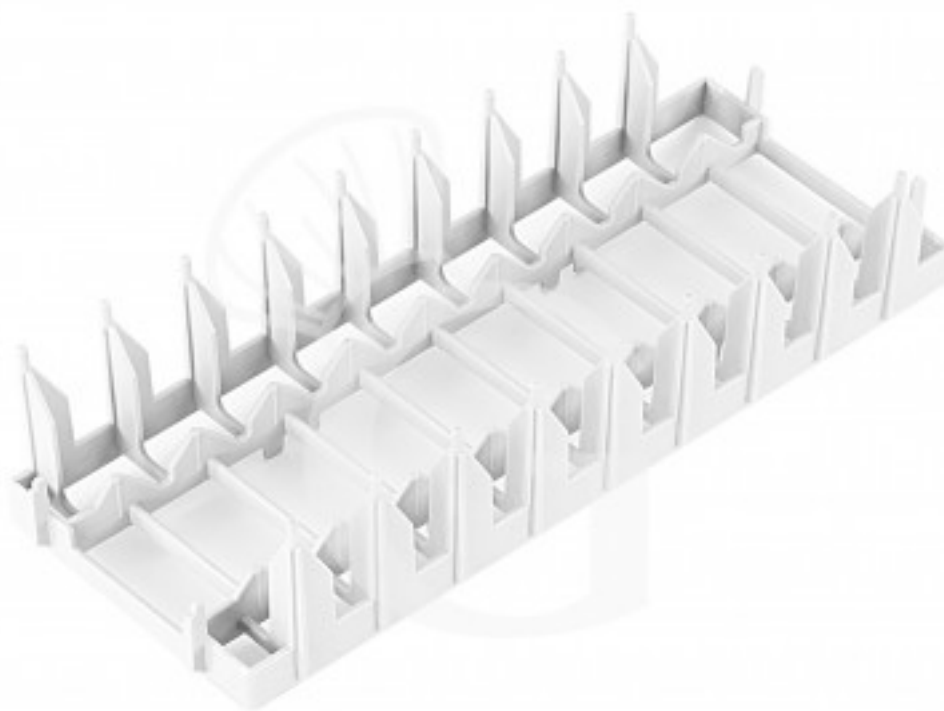

Pedido del cliente

Porta platos para cesta 40x40

Precio: 44,00 € + IVA

Referencia: 6850024

Fabricante: Gastrodomus

Categoría: Accesorios de lavado

Pedido del cliente

Descripción

Porta platillos para cesta 40x40.

Soporte de plástico resistente para lavar platillos adecuado para la cesta cuadrada de 400 x 400 mm.

ESTOS ACCESORIOS SÓLO SON COMPATIBLES CON NUESTRA MAQUINARIA Y EQUIPOS.

EJEMPLO DE PRODUCTO FINAL

Características

Característica	Valor
Dimensiones externas	L 360 mm x P 150 mm
Capacidad	9 piattini
Material	Plastica
Accesorios de lavado	Inserto para platos
