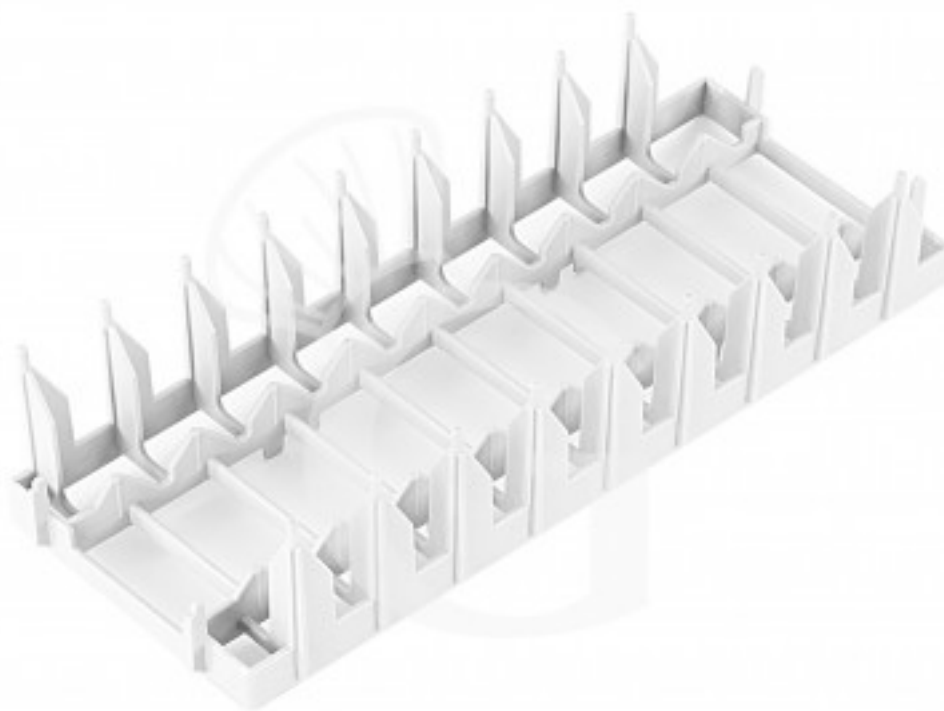

Pedido del cliente

Porta platos para cesta 40x40

Precio: 42,00 € + IVA

Referencia: 6850024

Fabricante: Gastrodomus

Categoría: Accesorios de lavado

Pedido del cliente

Descripción

Porta platillos para cesta 40x40.

Soporte de plástico resistente para lavar platillos adecuado para la cesta cuadrada de 400 x 400 mm.

ESTOS ACCESORIOS SÓLO SON COMPATIBLES CON NUESTRA MAQUINARIA Y EQUIPOS.

EJEMPLO DE PRODUCTO FINAL

Características

| Característica | Valor |
|-----------------------------|---------------------|
| Dimensiones externas | L 360 mm x P 150 mm |
| Capacidad | 9 piattini |
| Material | Plastica |
| Accesorios de lavado | Inserto para platos |