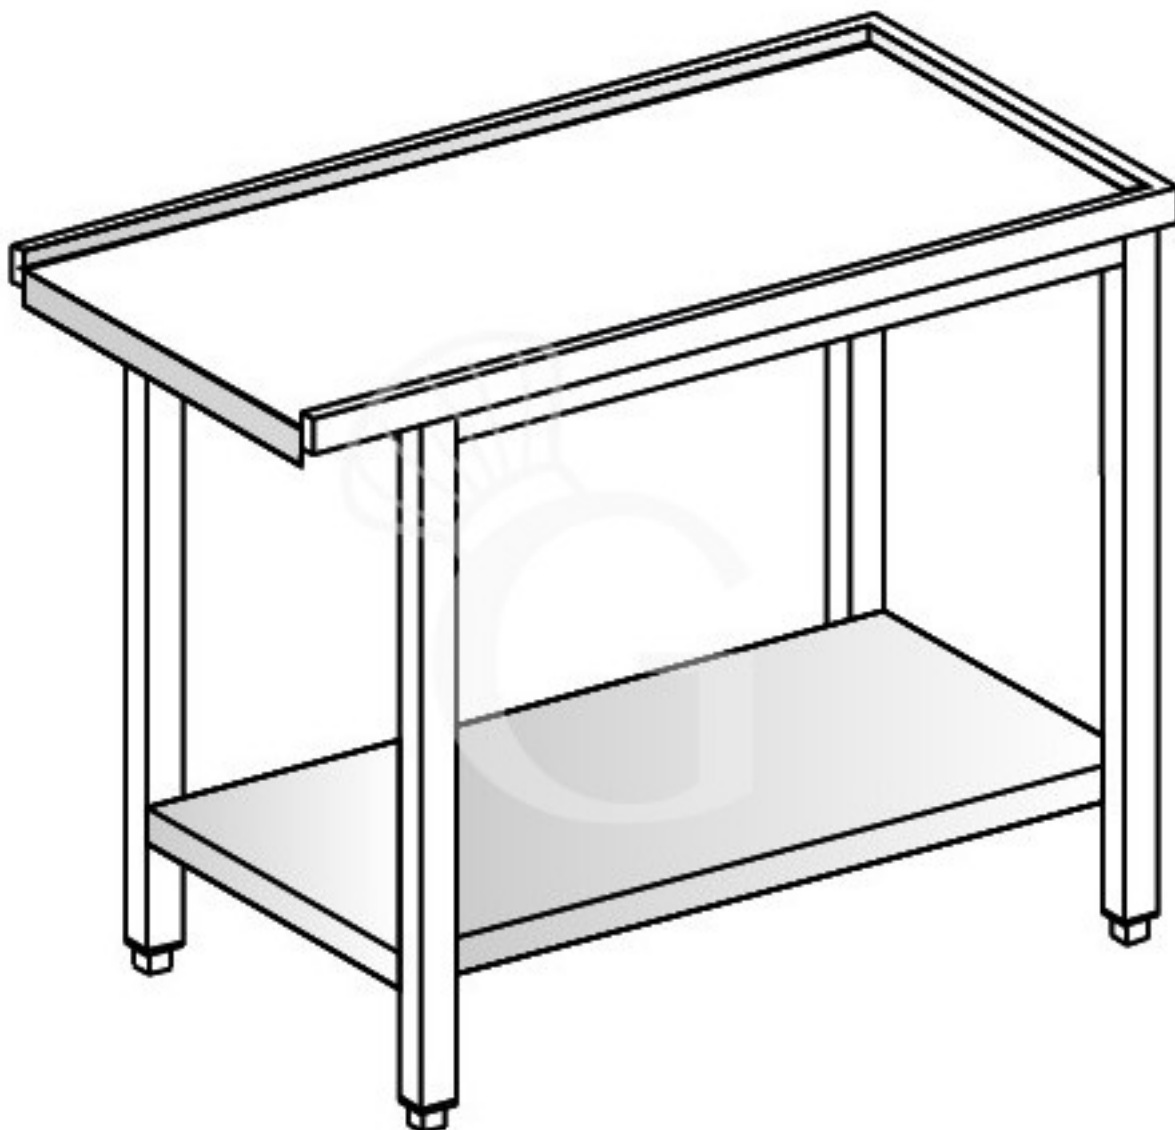

### Mesa de salida derecha con estante inferior L 800 mm

Precio: 448,00 € + IVA

---

---

Referencia: 6800001

Categoría: Tavoli di servizio entrata-uscita

---

#### Mesa de salida L 800 mm.

La mesa de salida para lavavajillas tiene una estructura de acero inoxidable.

Cada mesa de entrada/salida debe ser concebida en función de la capota a acoplar, teniendo en cuenta tanto las dimensiones y el tipo de fijación, como la posición del encaje en el que se desliza la cesta, que debe estar perfectamente centrada con respecto al soporte interior de la misma. Las medidas varían en función del fabricante. Por esta razón, **este artículo sólo puede adquirirse para nuestras máquinas. Si se adquiere para máquinas no suministradas por nosotros, no podemos garantizar su correcta instalación y, en consecuencia, no aceptaremos devoluciones**

### Características

Característica	Valor
<b>Dimensiones externas</b>	L 800 mm X P 562 mm X H 850 mm
<b>Peso</b>	35 kg