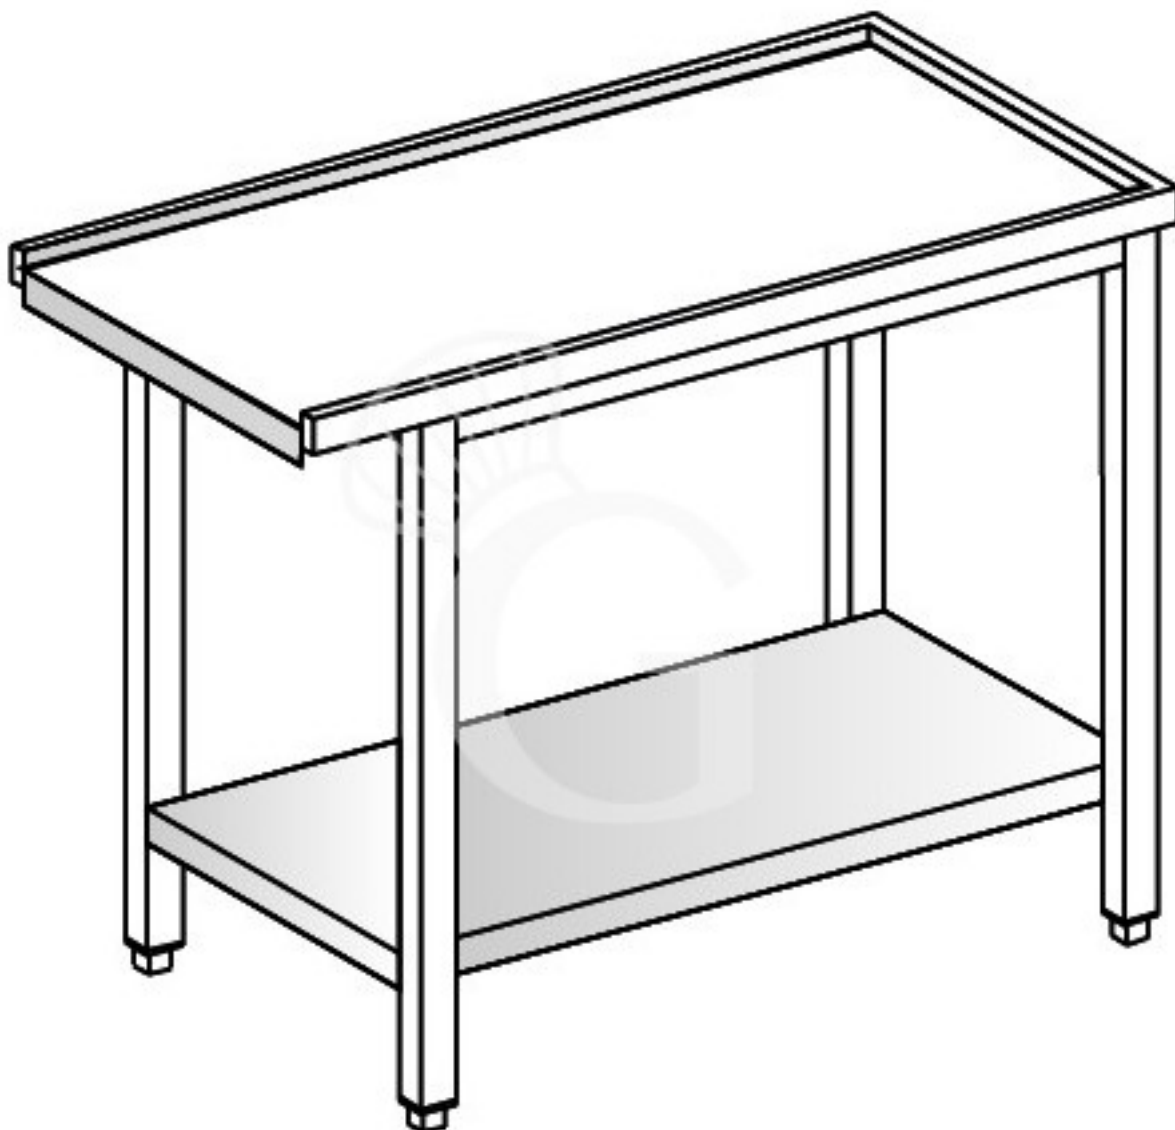

Pedido del cliente

Mesa de salida izquierda con estante inferior L 800 mm

Precio: 432,00 € + IVA

Referencia: 6800016

Categoría: Tavoli di servizio entrata-uscita

Pedido del cliente

Descripción

Mesa de salida izquierda con estante inferior L 800 mm.

La mesa de salida para lavavajillas tiene una estructura de acero inoxidable.

Cada mesa de entrada/salida debe ser concebida en función de la capota a acoplar, teniendo en cuenta tanto las dimensiones y el tipo de fijación, como la posición del encaje en el que se desliza la cesta, que debe estar perfectamente centrada con respecto al soporte interior de la misma. Las medidas varían en función del fabricante. Por esta razón, **este artículo sólo puede adquirirse para nuestras máquinas. Si se adquiere para máquinas no suministradas por nosotros, no podemos garantizar su correcta instalación y, en consecuencia, no aceptaremos devoluciones**

FOTO PURAMENTE INDICATIVA

Características

Característica	Valor
Dimensiones externas	L 800 mm X P 562 mm X H 850 mm
Peso	35 kg
