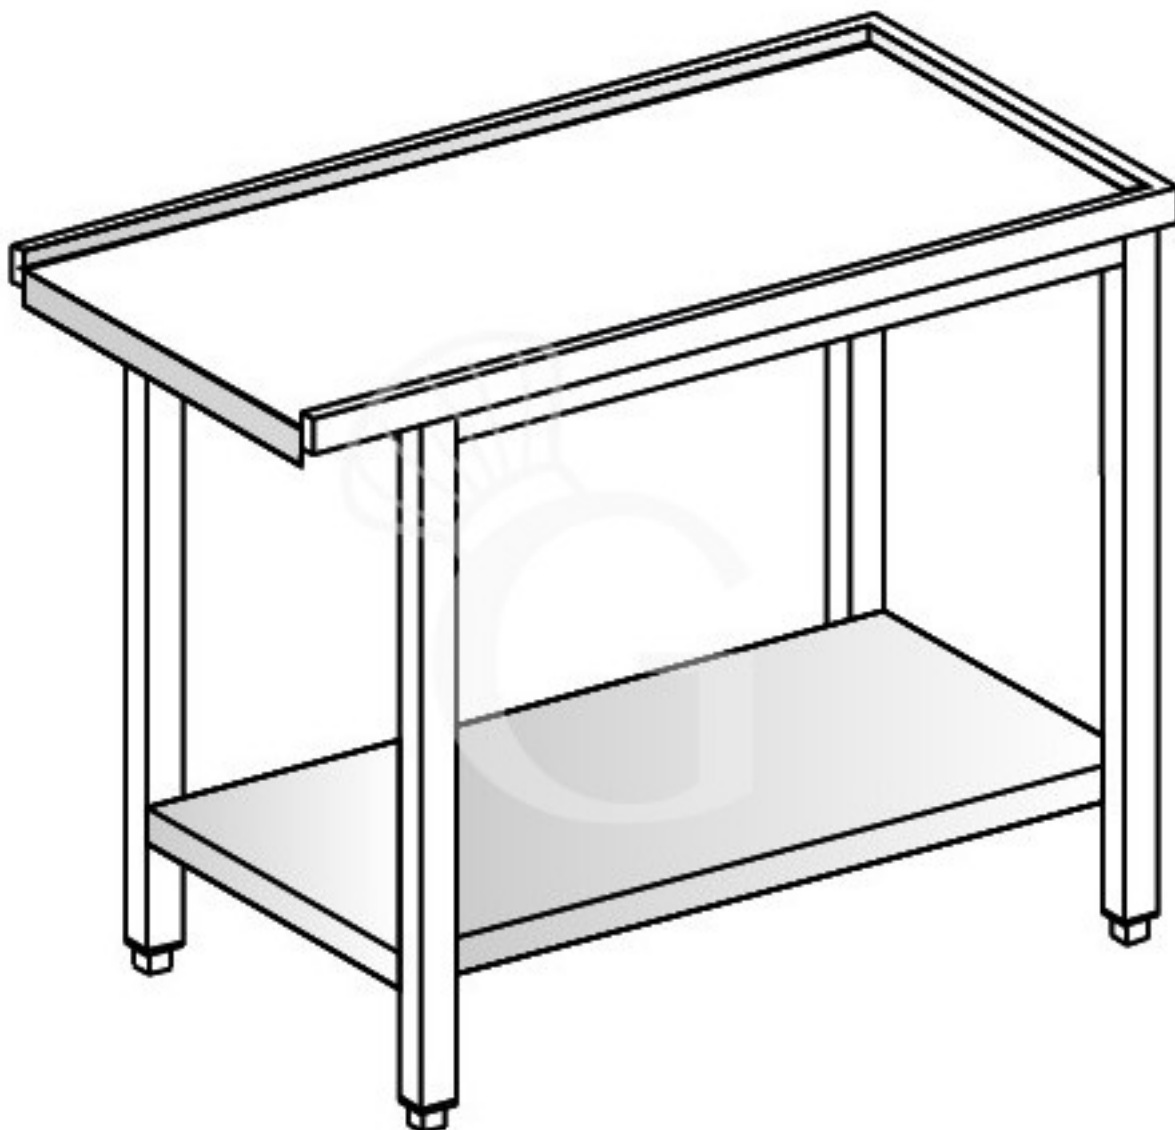

Pedido del cliente

Mesa de salida izquierda con estante inferior L 800 mm

Precio: 448,00 € + IVA

Referencia: 6800016

Categoría: Tavoli di servizio entrata-uscita

Pedido del cliente

Descripción

Mesa de salida izquierda con estante inferior L 800 mm.

La mesa de salida para lavavajillas tiene una estructura de acero inoxidable.

Cada mesa de entrada/salida debe ser concebida en función de la capota a acoplar, teniendo en cuenta tanto las dimensiones y el tipo de fijación, como la posición del encaje en el que se desliza la cesta, que debe estar perfectamente centrada con respecto al soporte interior de la misma. Las medidas varían en función del fabricante. Por esta razón, **este artículo sólo puede adquirirse para nuestras máquinas. Si se adquiere para máquinas no suministradas por nosotros, no podemos garantizar su correcta instalación y, en consecuencia, no aceptaremos devoluciones**

FOTO PURAMENTE INDICATIVA

Características

Característica	Valor
Dimensiones externas	L 800 mm X P 562 mm X H 850 mm
Peso	35 kg
