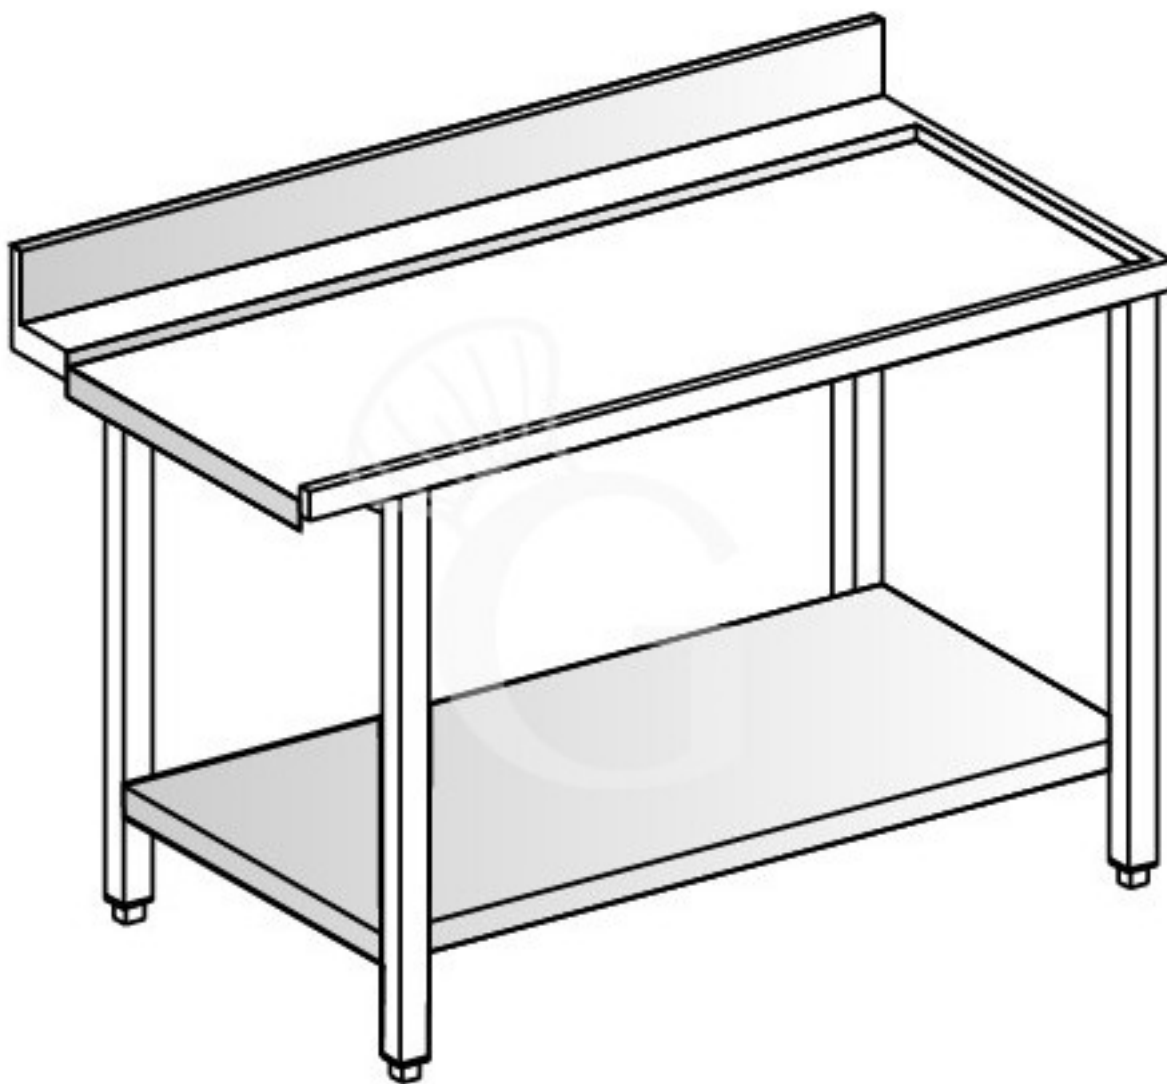

Pedido del cliente

Mesa de salida derecha con estante y peto L 800 mm

Precio: 469,00 € + IVA

Referencia: 6800061

Categoría: Tavoli di servizio entrata-uscita

Pedido del cliente

Descripción

Mesa de salida derecha con estante y peto L 800 mm.

La mesa de salida para lavavajillas tiene una estructura de acero inoxidable.

Cada mesa de entrada/salida debe ser concebida en función de la capota a acoplar, teniendo en cuenta tanto las dimensiones y el tipo de fijación, como la posición del encaje en el que se desliza la cesta, que debe estar perfectamente centrada con respecto al soporte interior de la misma. Las medidas varían en función del fabricante. Por esta razón, **este artículo sólo puede adquirirse para nuestras máquinas. Si se adquiere para máquinas no suministradas por nosotros, no podemos garantizar su correcta instalación y, en consecuencia, no aceptaremos devoluciones**

FOTO PURAMENTE INDICATIVA

Características

Característica	Valor
Dimensiones externas	L 800 mm X P 740 mm X H 850 mm
Peso	36 kg
