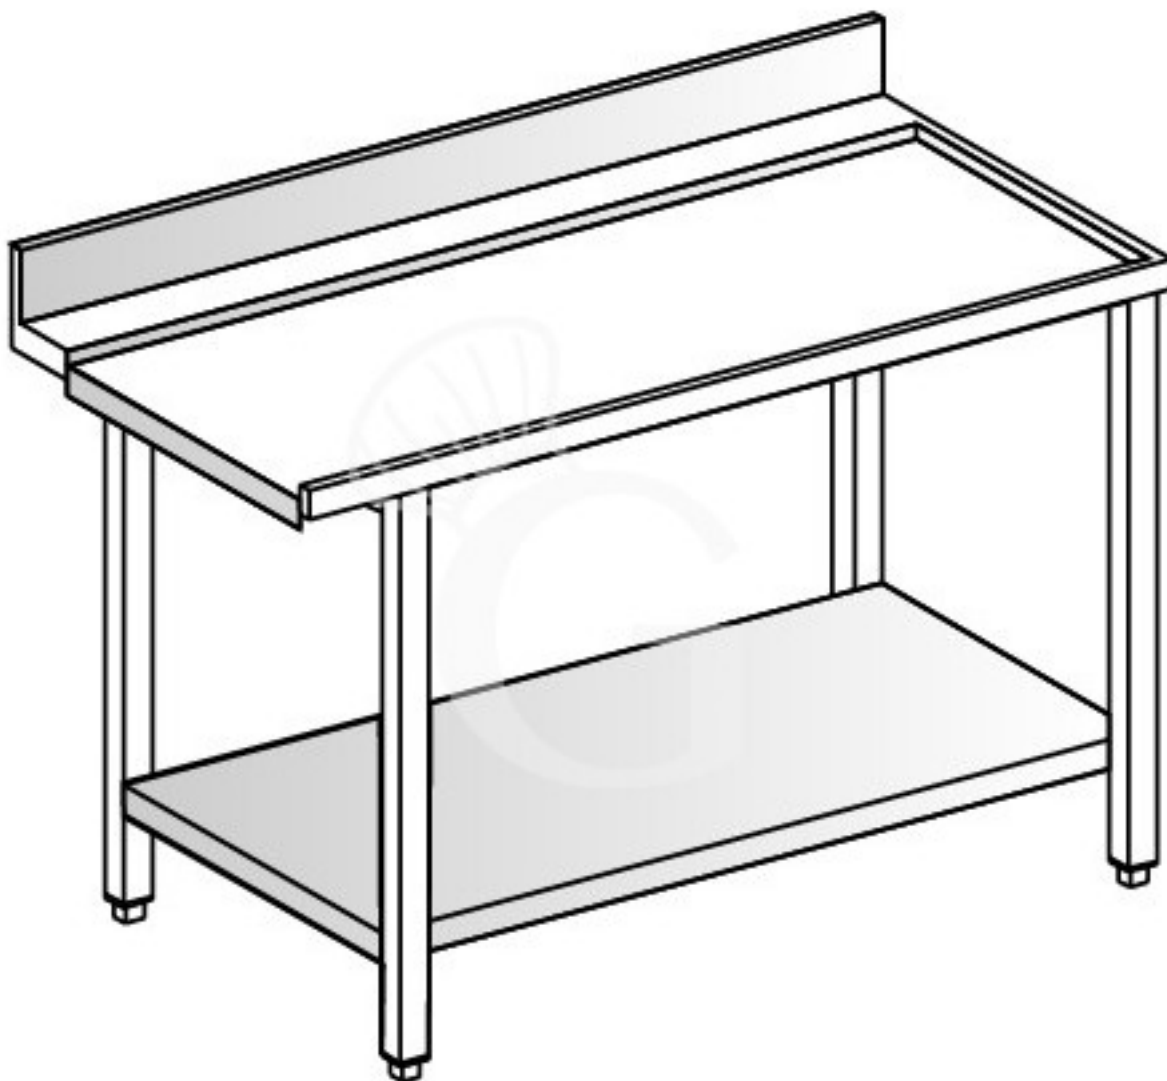

Pedido del cliente

Mesa de salida derecha con estante inferior y peto L 1000 mm

Precio: 480,00 € + IVA

Referencia: 6800062

Categoría: Tavoli di servizio entrata-uscita

Pedido del cliente

Descripción

Mesa de salida derecha con estante y peto L 1000 mm.

La mesa de salida para lavavajillas tiene una estructura de acero inoxidable.

Cada mesa de entrada/salida debe ser concebida en función de la capota a acoplar, teniendo en cuenta tanto las dimensiones y el tipo de fijación, como la posición del encaje en el que se desliza la cesta, que debe estar perfectamente centrada con respecto al soporte interior de la misma. Las medidas varían en función del fabricante. Por esta razón, **este artículo sólo puede adquirirse para nuestras máquinas. Si se adquiere para máquinas no suministradas por nosotros, no podemos garantizar su correcta instalación y, en consecuencia, no aceptaremos devoluciones**

FOTO PURAMENTE INDICATIVA

Características

Característica	Valor
Dimensiones externas	L 1000 mm X P 740 mm X H 850 mm
Peso	41 kg