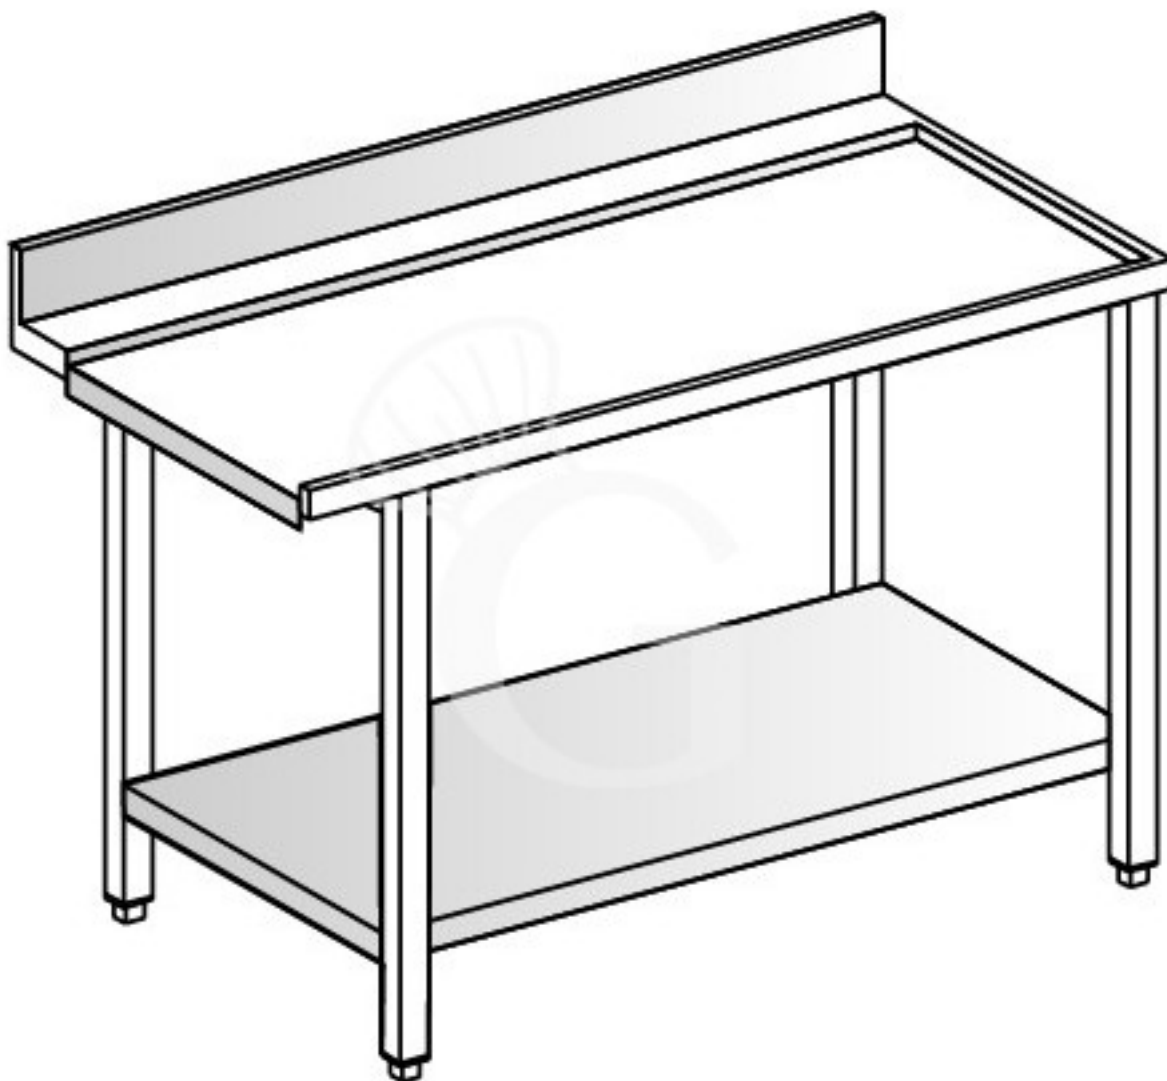

### Mesa de salida izquierda con estante inferior y peto L 800 mm

Precio: 469,00 € + IVA

---

---

Referencia: 6800076

Categoría: Tavoli di servizio entrata-uscita

### Descripción

**Mesa de salida izquierda con estante inferior y peto L 800 mm.**

La mesa de salida para lavavajillas tiene una estructura de acero inoxidable.

Cada mesa de entrada/salida debe ser concebida en función de la capota a acoplar, teniendo en cuenta tanto las dimensiones y el tipo de fijación, como la posición del encaje en el que se desliza la cesta, que debe estar perfectamente centrada con respecto al soporte interior de la misma. Las medidas varían en función del fabricante. Por esta razón, **este artículo sólo puede adquirirse para nuestras máquinas. Si se adquiere para máquinas no suministradas por nosotros, no podemos garantizar su correcta instalación y, en consecuencia, no aceptaremos devoluciones**

### Características

Característica	Valor
<b>Dimensiones externas</b>	L 800 mm X P 740 mm X H 850 mm
<b>Peso</b>	36 kg

---