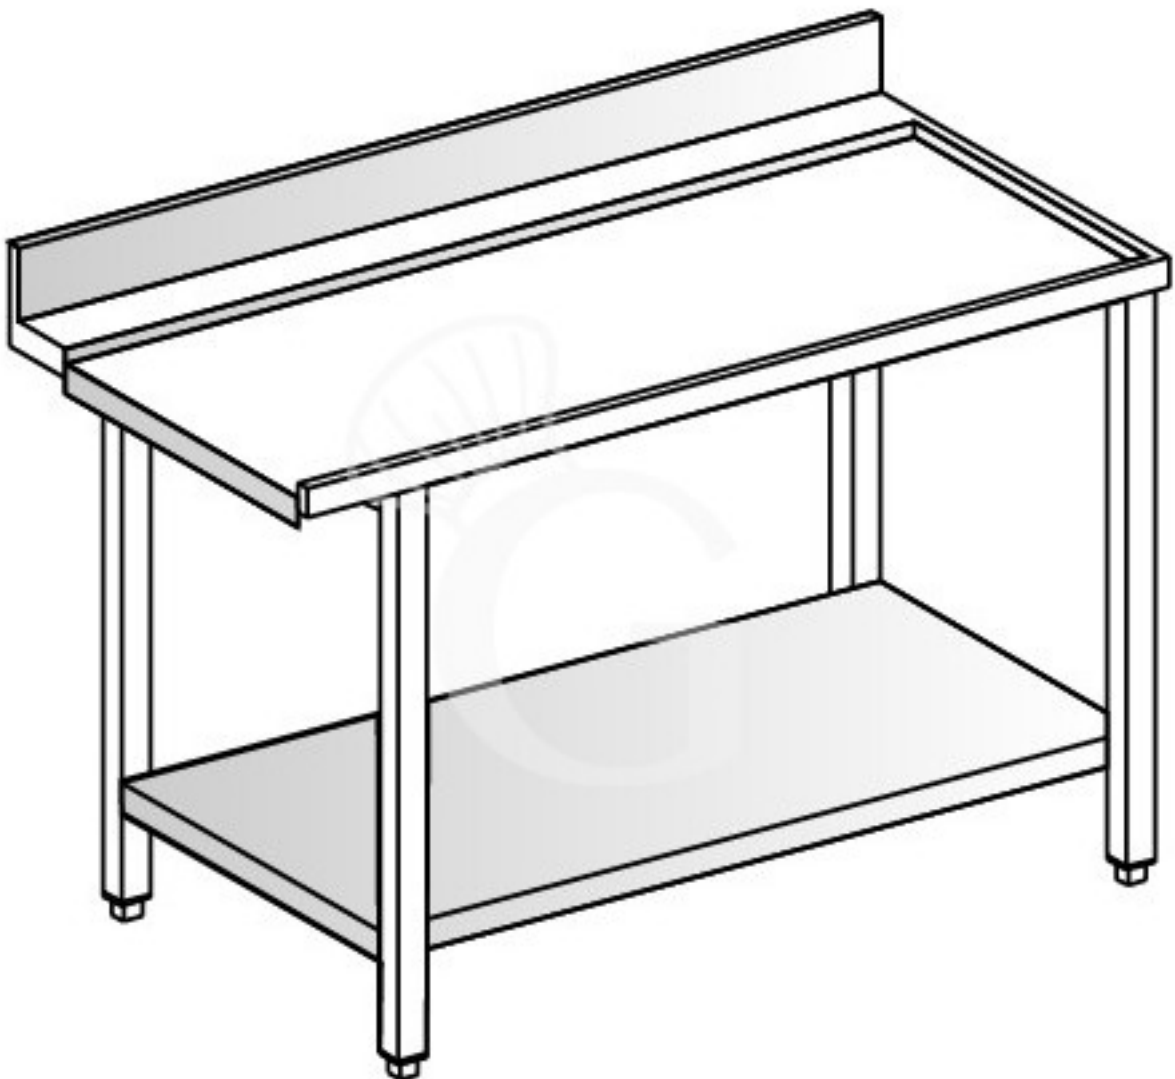

Pedido del cliente

Mesa de salida izquierda con estante inferior y peto L 1000 mm

Precio: 497,00 € + IVA

Referencia: 6800077

Categoría: Tavoli di servizio entrata-uscita

Pedido del cliente

Descripción

Mesa de salida izquierda con estante inferior y peto L 1000 mm.

La mesa de salida para lavavajillas tiene una estructura de acero inoxidable.

Cada mesa de entrada/salida debe ser concebida en función de la capota a acoplar, teniendo en cuenta tanto las dimensiones y el tipo de fijación, como la posición del encaje en el que se desliza la cesta, que debe estar perfectamente centrada con respecto al soporte interior de la misma. Las medidas varían en función del fabricante. Por esta razón, **este artículo sólo puede adquirirse para nuestras máquinas. Si se adquiere para máquinas no suministradas por nosotros, no podemos garantizar su correcta instalación y, en consecuencia, no aceptaremos devoluciones**

FOTO PURAMENTE INDICATIVA

Características

Característica	Valor
Dimensiones externas	L 1000 mm X P 740 mm X H 850 mm
Peso	41 kg