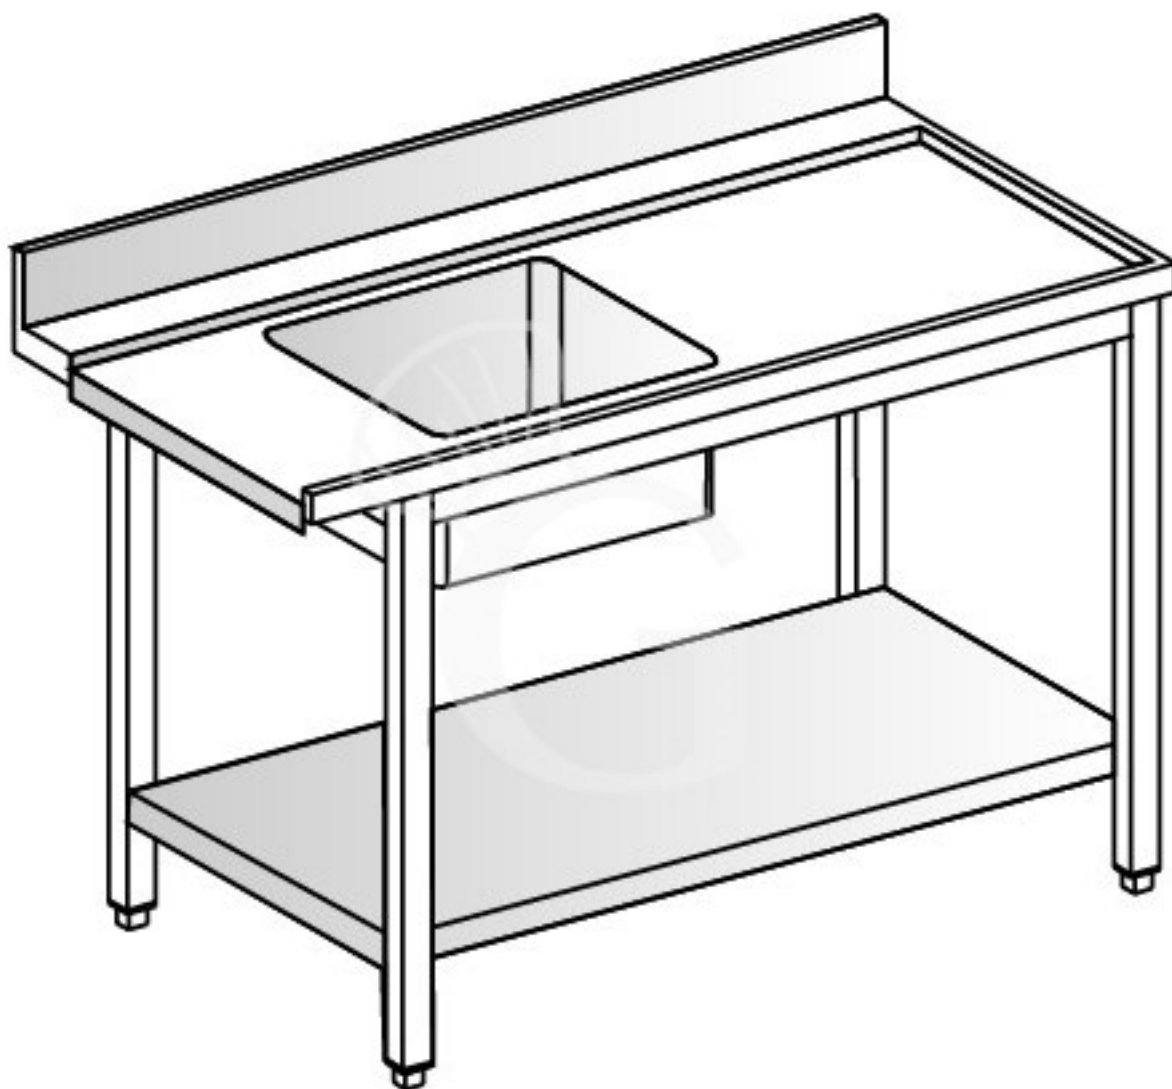

### Mesa en entrada lado derecho con seno, estante inferior y peto L1200

Precio: 740,00 € + IVA

---

---

Referencia: 6800141

Categoría: Tavoli di servizio entrata-uscita

### Descripción

**Mesa en entrada lado derecho con seno, estante inferior y peto L1200.**

La mesa en salida para lavavajillas tiene una estructura de acero inox resistente.

Cada mesa de entrada/salida debe ser concebida en función de la capota a acoplar, teniendo en cuenta tanto las dimensiones y el tipo de fijación, como la posición del encaje en el que se desliza la cesta, que debe estar perfectamente centrada con respecto al soporte interior de la misma. Las medidas varían en función del fabricante. Por esta razón, **este artículo sólo puede adquirirse para nuestras máquinas. Si se adquiere para máquinas no suministradas por nosotros, no podemos garantizar su correcta instalación y, en consecuencia, no aceptaremos devoluciones**

### Características

Característica	Valor
<b>Dimensiones externas</b>	L 1200 mm X P 740 mm X H 850 mm
<b>Peso</b>	46 kg
<b>Medida de la cuba del fregadero</b>	L 500 x P 400 x A 250 mm