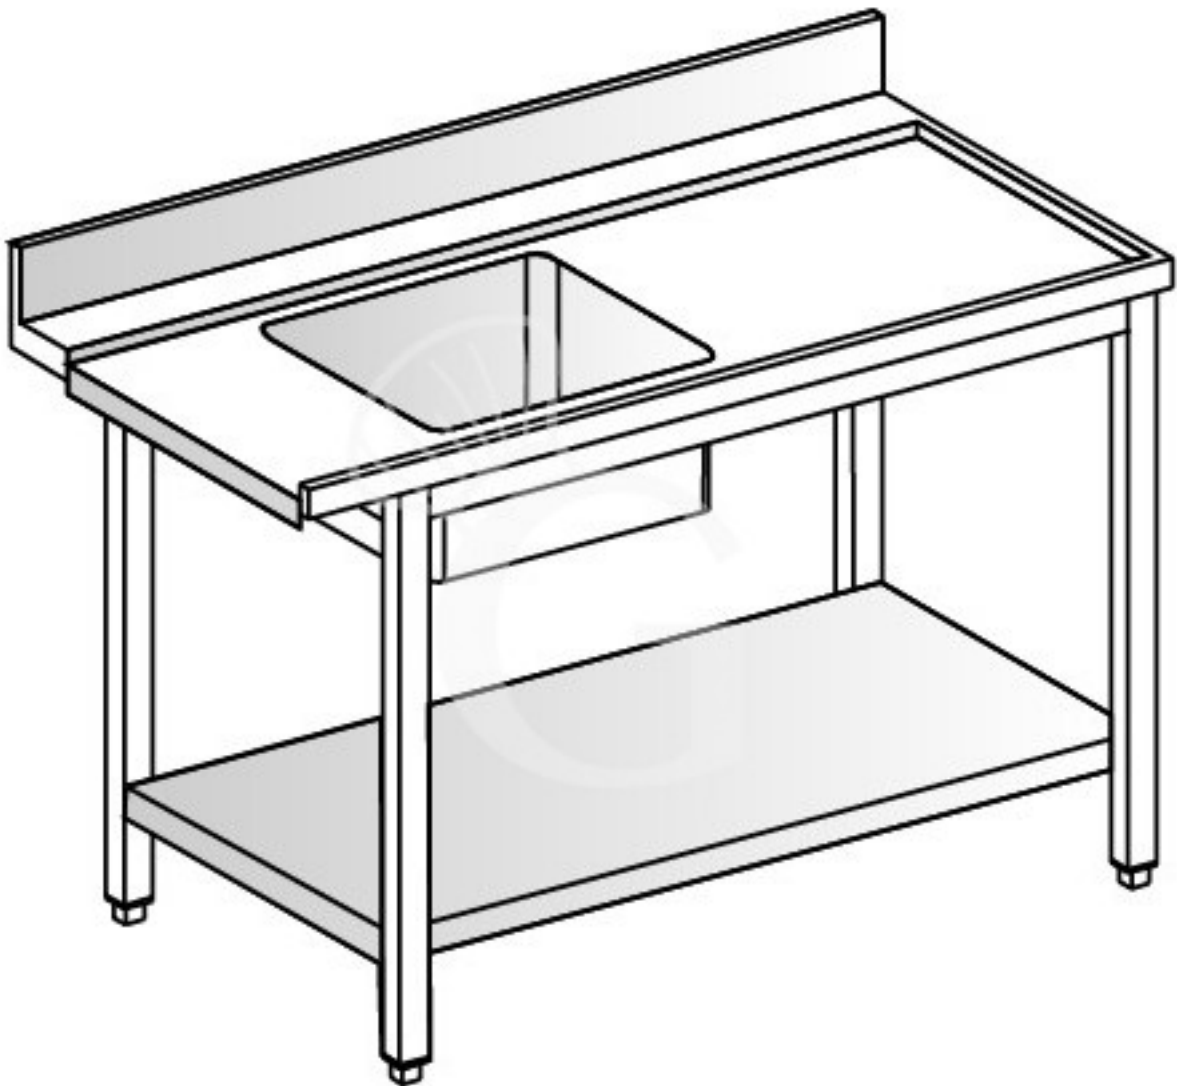

Pedido del cliente

Mesa de entrada lado izquierdo con seno, estante inferior y peto L1200

Precio: 740,00 € + IVA

Referencia: 6800151

Categoría: Tavoli di servizio entrata-uscita

Pedido del cliente

Breve descripción

Mesa de entrada lado izquierdo con seno, estante inferior y peto L1200.

La mes en salida para lavavajillas tiene una estructura de acero inox resistente.

Cada mesa de entrada/salida debe ser concebida en función de la capota a acoplar, teniendo en cuenta tanto las dimensiones y el tipo de fijación, como la posición del encaje en el que se desliza la cesta, que debe estar perfectamente centrada con respecto al soporte interior de la misma. Las medidas varían en función del fabricante. Por esta razón, **este artículo sólo puede adquirirse para nuestras máquinas. Si se adquiere para máquinas no suministradas por nosotros, no podemos garantizar su correcta instalación y, en consecuencia, no aceptaremos devoluciones**

FOTO PURAMENTE INDICATIVA

Características

Característica	Valor
Dimensiones externas	L 1200 mm X P 740 mm X H 850 mm
Peso	46 kg
Medida de la cuba del fregadero	L 500 x P 400 x A 250 mm