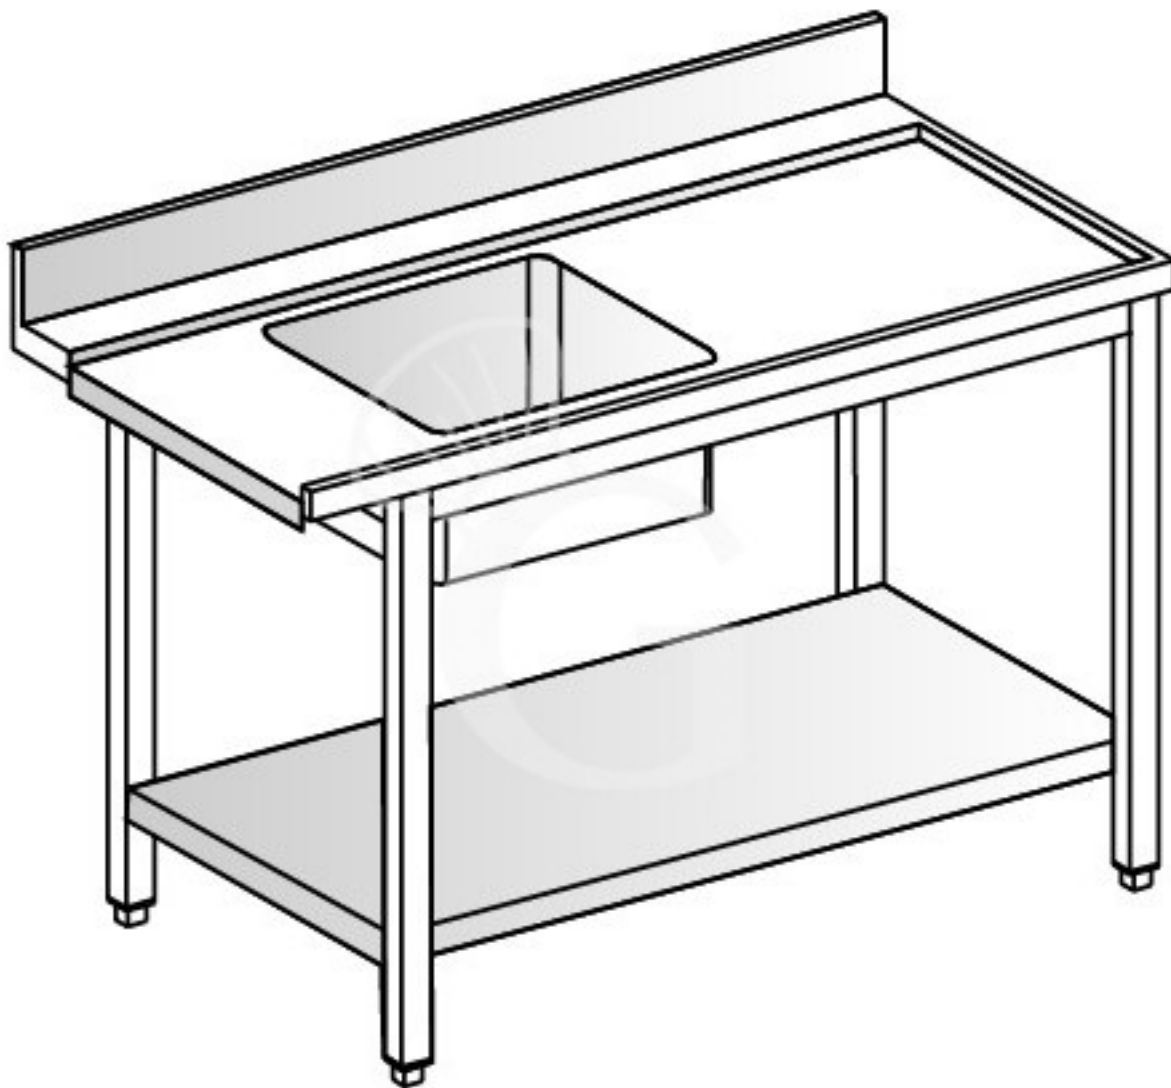

### Mesa de entrada lado izquierdo con seno, estante inferior y peto L1200

Precio: 714,00 € + IVA

---

---

Referencia: 6800151

Categoría: Tavoli di servizio entrata-uscita

### Breve descripción

**Mesa de entrada lado izquierdo con seno, estante inferior y peto L1200.**

La mes en salida para lavavajillas tiene una estructura de acero inox resistente.

Cada mesa de entrada/salida debe ser concebida en función de la capota a acoplar, teniendo en cuenta tanto las dimensiones y el tipo de fijación, como la posición del encaje en el que se desliza la cesta, que debe estar perfectamente centrada con respecto al soporte interior de la misma. Las medidas varían en función del fabricante. Por esta razón, **este artículo sólo puede adquirirse para nuestras máquinas. Si se adquiere para máquinas no suministradas por nosotros, no podemos garantizar su correcta instalación y, en consecuencia, no aceptaremos devoluciones**

### Características

Característica	Valor
<b>Dimensiones externas</b>	L 1200 mm X P 740 mm X H 850 mm
<b>Peso</b>	46 kg
<b>Medida de la cuba del fregadero</b>	L 500 x P 400 x A 250 mm