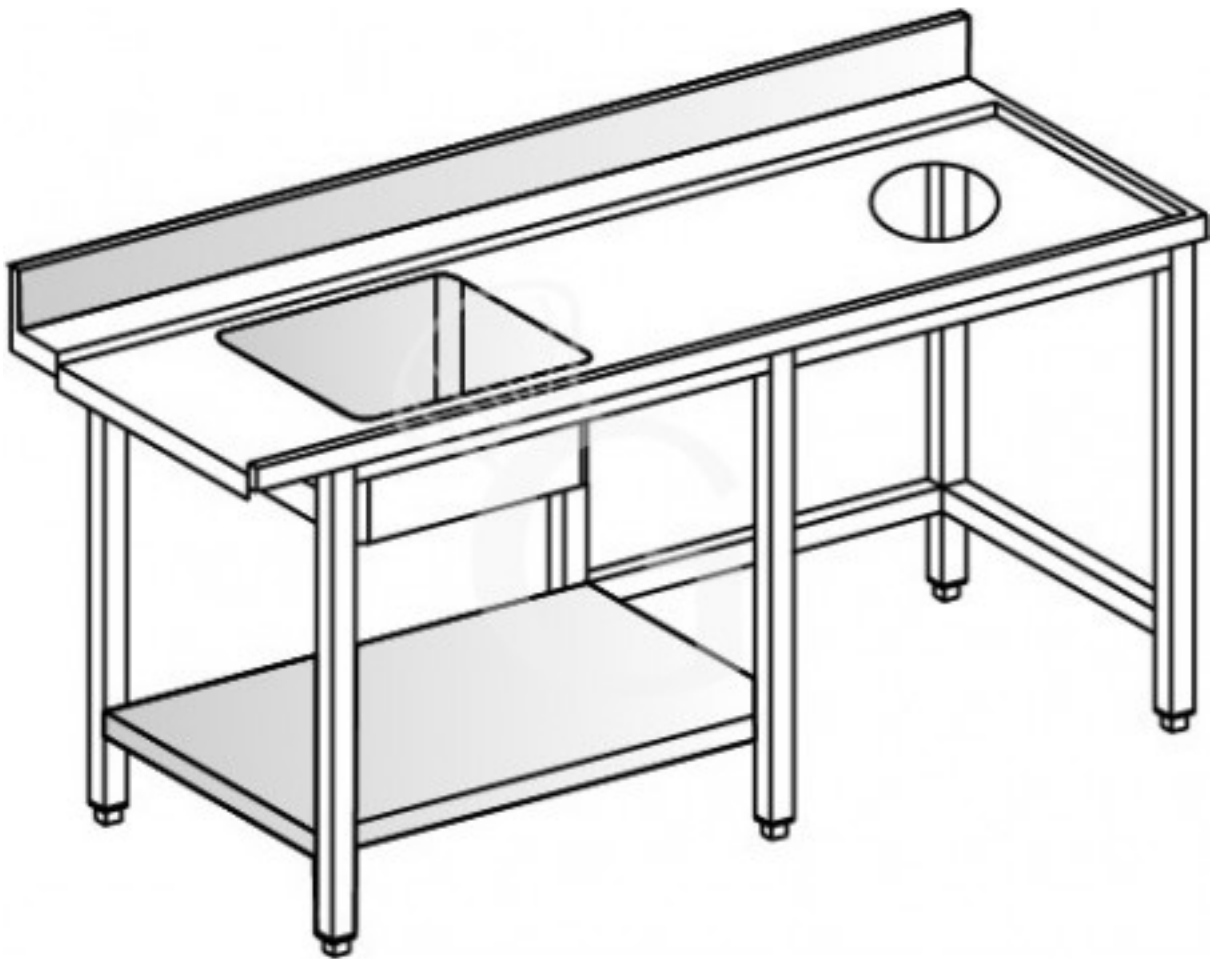

## Pedido del cliente

**Mesa de entrada lado izquierdo con seno, estante inferior ,  
orificio para desbarazado y peto L1500**

**Precio: 886,00 € + IVA**

---

---

**Referencia:** 6800191

**Categoría:** Tavoli di servizio entrata-uscita

### Descripción

**Mesa de entrada lado izquierdo con seno, estante inferior , orificio para desbarazado y peto L1500.**

La mes en salida para lavavajillas tiene una estructura de acero inox resistente.

Cada mesa de entrada/salida debe ser concebida en función de la capota a acoplar, teniendo en cuenta tanto las dimensiones y el tipo de fijación, como la posición del encaje en el que se desliza la cesta, que debe estar perfectamente centrada con respecto al soporte interior de la misma. Las medidas varían en función del fabricante. Por esta razón, **este artículo sólo puede adquirirse para nuestras máquinas. Si se adquiere para máquinas no suministradas por nosotros, no podemos garantizar su correcta instalación y, en consecuencia, no aceptaremos devoluciones**

### Características

Característica	Valor
<b>Dimensiones externas</b>	L 1500 mm X P 740 mm X H 850 mm
<b>Peso</b>	48 kg
<b>Medida de la cuba del fregadero</b>	L 500 x P 400 x A 250 mm