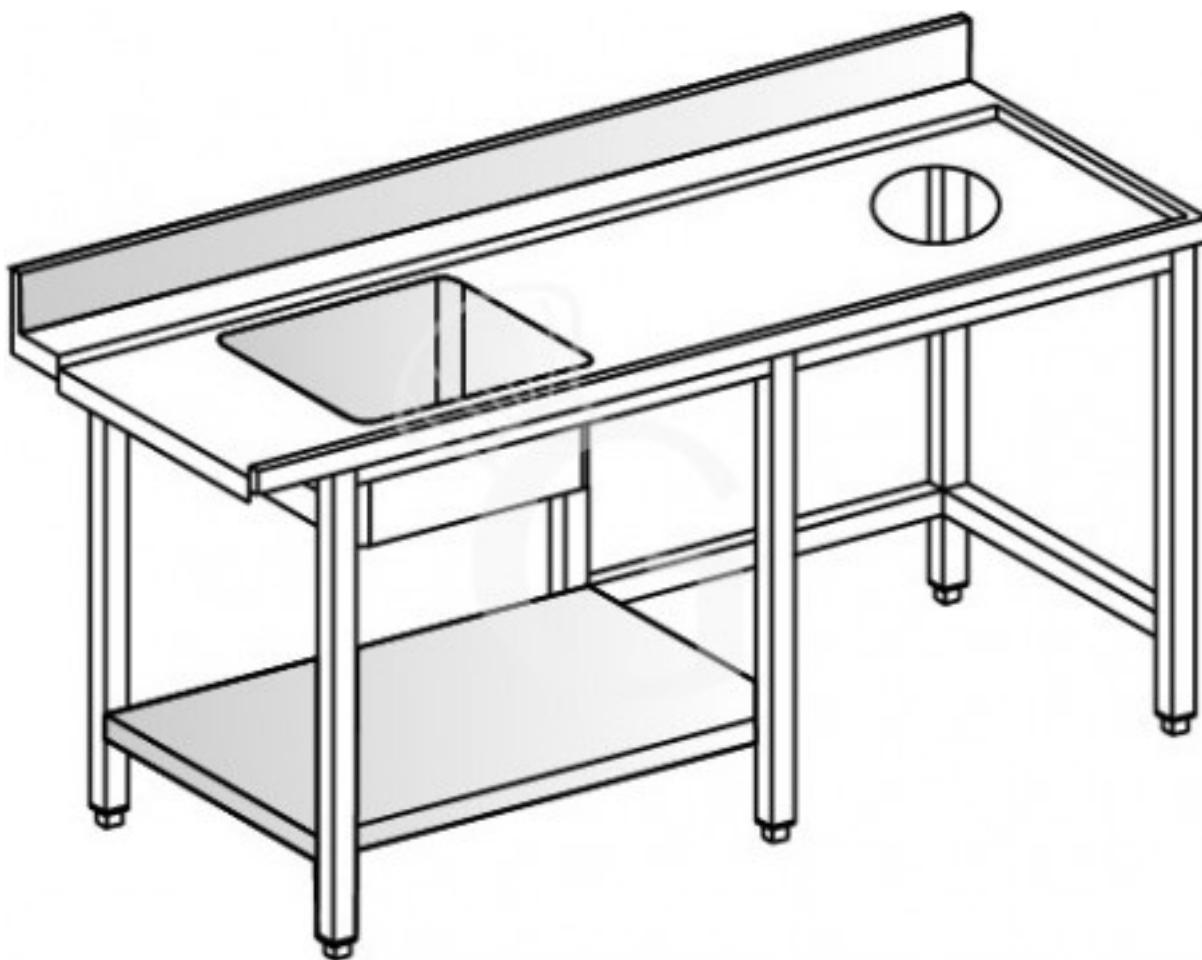

## Pedido del cliente

**Mesa de entrada lado izquierdo con seno, estante inferior ,  
orificio para desbarazado y peto L1500**

**Precio: 918,00 € + IVA**

---

---

Referencia: 6800191

Categoría: Tavoli di servizio entrata-uscita

### Descripción

**Mesa de entrada lado izquierdo con seno, estante inferior , orificio para desbarazado y peto L1500.**

La mes en salida para lavavajillas tiene una estructura de acero inox resistente.

Cada mesa de entrada/salida debe ser concebida en función de la capota a acoplar, teniendo en cuenta tanto las dimensiones y el tipo de fijación, como la posición del encaje en el que se desliza la cesta, que debe estar perfectamente centrada con respecto al soporte interior de la misma. Las medidas varían en función del fabricante. Por esta razón, **este artículo sólo puede adquirirse para nuestras máquinas. Si se adquiere para máquinas no suministradas por nosotros, no podemos garantizar su correcta instalación y, en consecuencia, no aceptaremos devoluciones**

### Características

Característica	Valor
<b>Dimensiones externas</b>	L 1500 mm X P 740 mm X H 850 mm
<b>Peso</b>	48 kg
<b>Medida de la cuba del fregadero</b>	L 500 x P 400 x A 250 mm