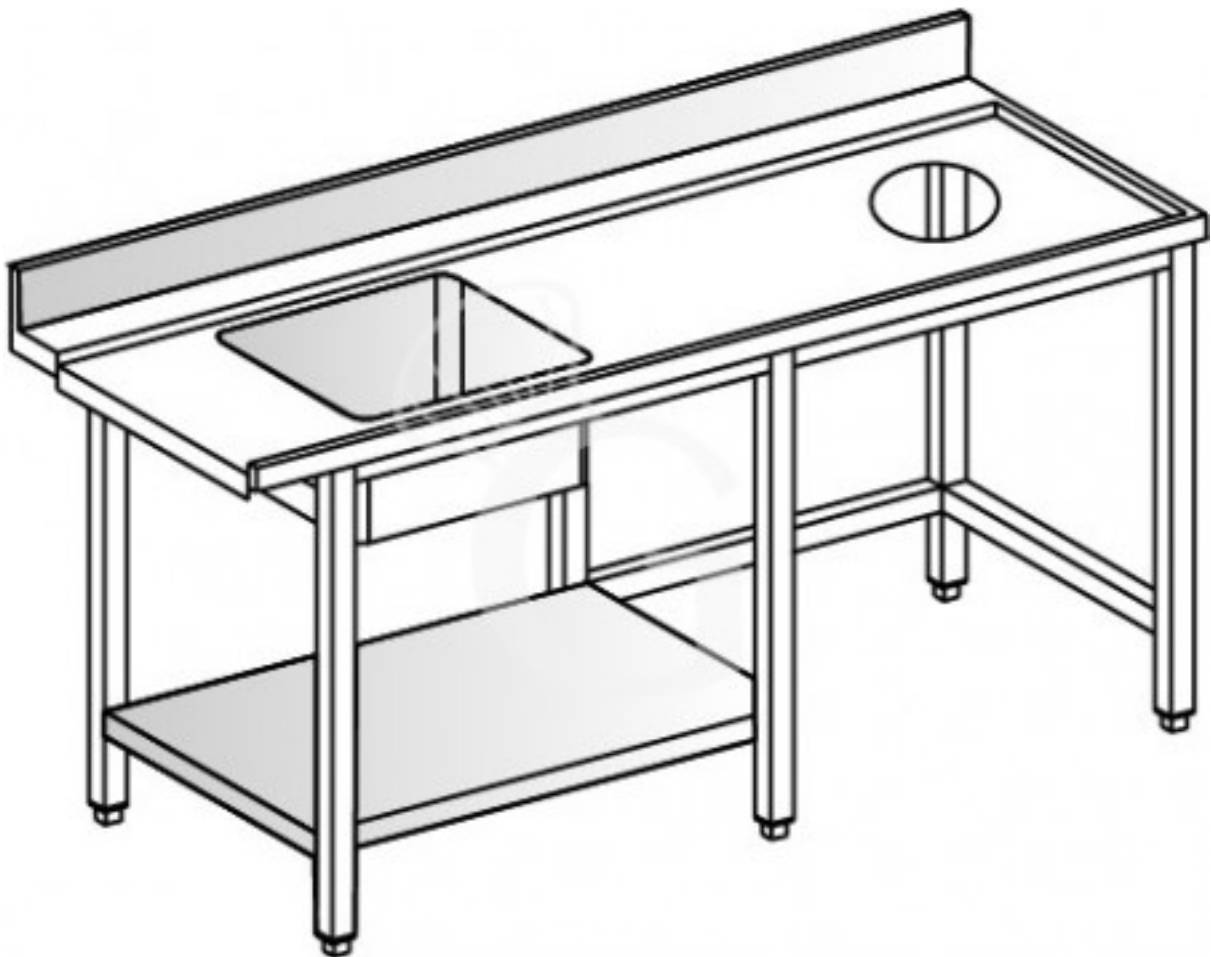

Pedido del cliente

**Mesa de entrada lado derecho con seno, estante inferior ,
orificio para desbarazado y peto L1500**

Precio: 918,00 € + IVA

Referencia: 6800181

Categoría: Tavoli di servizio entrata-uscita

Pedido del cliente

Descripción

Mesa de entrada lado derecho con seno, estante inferior , orificio para desbarazado y peto L1500.

La mes en salida para lavavajillas tiene una estructura de acero inox resistente.

Cada mesa de entrada/salida debe ser concebida en función de la capota a acoplar, teniendo en cuenta tanto las dimensiones y el tipo de fijación, como la posición del encaje en el que se desliza la cesta, que debe estar perfectamente centrada con respecto al soporte interior de la misma. Las medidas varían en función del fabricante. Por esta razón, **este artículo sólo puede adquirirse para nuestras máquinas. Si se adquiere para máquinas no suministradas por nosotros, no podemos garantizar su correcta instalación y, en consecuencia, no aceptaremos devoluciones**

FOTO PURAMENTE INDICATIVA

Características

Característica	Valor
Dimensiones externas	L 800 mm X P 562 mm X H 850 mm
Peso	35 kg
Medida de la cuba del fregadero	L 500 x P 400 x A 250 mm