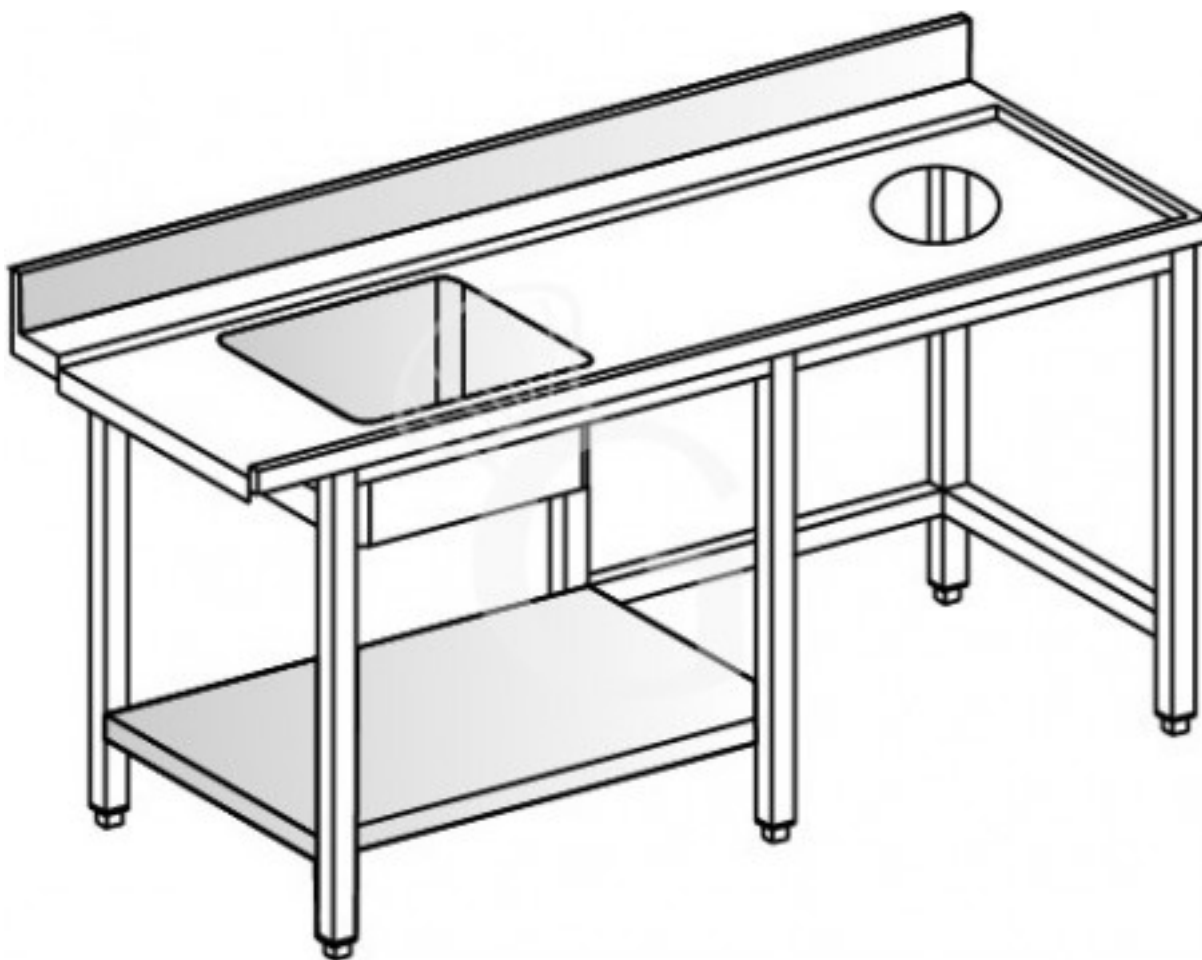

## Pedido del cliente

**Mesa de entrada lado derecho con seno, estante inferior ,  
orificio para desbarazado y peto L1500**

**Precio: 886,00 € + IVA**

---

---

Referencia: 6800181

Categoría: Tavoli di servizio entrata-uscita

### Descripción

**Mesa de entrada lado derecho con seno, estante inferior , orificio para desbarazado y peto L1500.**

La mes en salida para lavavajillas tiene una estructura de acero inox resistente.

Cada mesa de entrada/salida debe ser concebida en función de la capota a acoplar, teniendo en cuenta tanto las dimensiones y el tipo de fijación, como la posición del encaje en el que se desliza la cesta, que debe estar perfectamente centrada con respecto al soporte interior de la misma. Las medidas varían en función del fabricante. Por esta razón, **este artículo sólo puede adquirirse para nuestras máquinas. Si se adquiere para máquinas no suministradas por nosotros, no podemos garantizar su correcta instalación y, en consecuencia, no aceptaremos devoluciones**

### Características

Característica	Valor
<b>Dimensiones externas</b>	L 800 mm X P 562 mm X H 850 mm
<b>Peso</b>	35 kg
<b>Medida de la cuba del fregadero</b>	L 500 x P 400 x A 250 mm