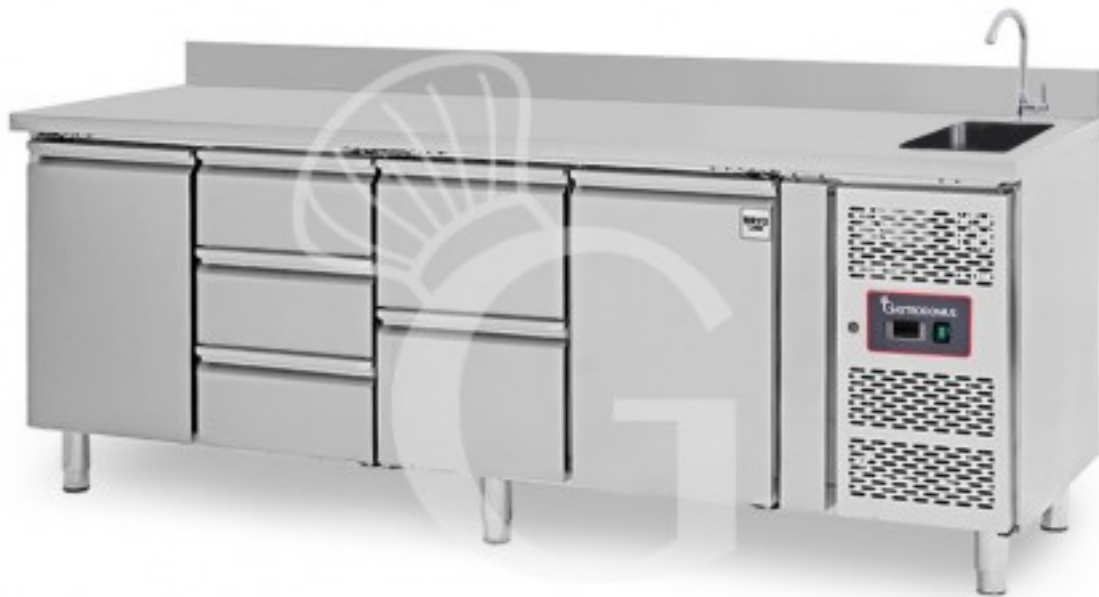

Pedido del cliente

**Mesa refrigerada 5 cajones 2 puertas con fregadero y peto ,
Prof. 700 mm, Temp. +2°C/+8°C , grifo incluido**

Precio: 3.091,00 € + IVA

Referencia: GAL4200TN1P3C2C1P

Fabricante: Gastrodomus

Pedido del cliente

Categoría: Mesas refrigeradas con lavamanos y cajones

Características

Característica	Valor
Dimensiones externas	L 2230 mm x P 700 mm x H 950 mm
Dimensiones internas	L 1670 mm x P 580 mm x H 560 mm
Potencia	0.31 KW
Peso neto	168 Kg
Tensión	Monofásica - 230 V
Equipamiento de serie	1 rejilla GN1/1 y 1 par de guías por puerta, grifo, tubo de descarga, tapón de desagüe
Estructura externa	De acero inoxidable
Temperatura	+2°C/ +8°C
Refrigeración	Ventilada
Gas refrigerante	R290
Estructura interna	De acero inoxidable
Espesor del aislamiento	60 mm
Desescarche	Automático
Número de puertas	2
Tipo de puerta	Puerta ciega
Puerta	No reversible
Temperatura (+/-)	Positiva
Medida de la cuba del fregadero	L 250 mm x A 400 mm x P 250 mm
Capacidad del frigorífico	545 L
Control de temperatura	Con termostato digital
Unidad de refrigeración	No tropicalizada
Clase de eficiencia energética	E
Peto trasero	Con peto trasero
Motor	incorporado
Carrocería	Acero inoxidable
Configuración de los cajones	3 cajones de 1/3 + 2 cajones de 1/2
Agujero de fijación del fregadero	Ø 25 mm
Posición del motor	A la derecha
Cable	Cable + enchufe