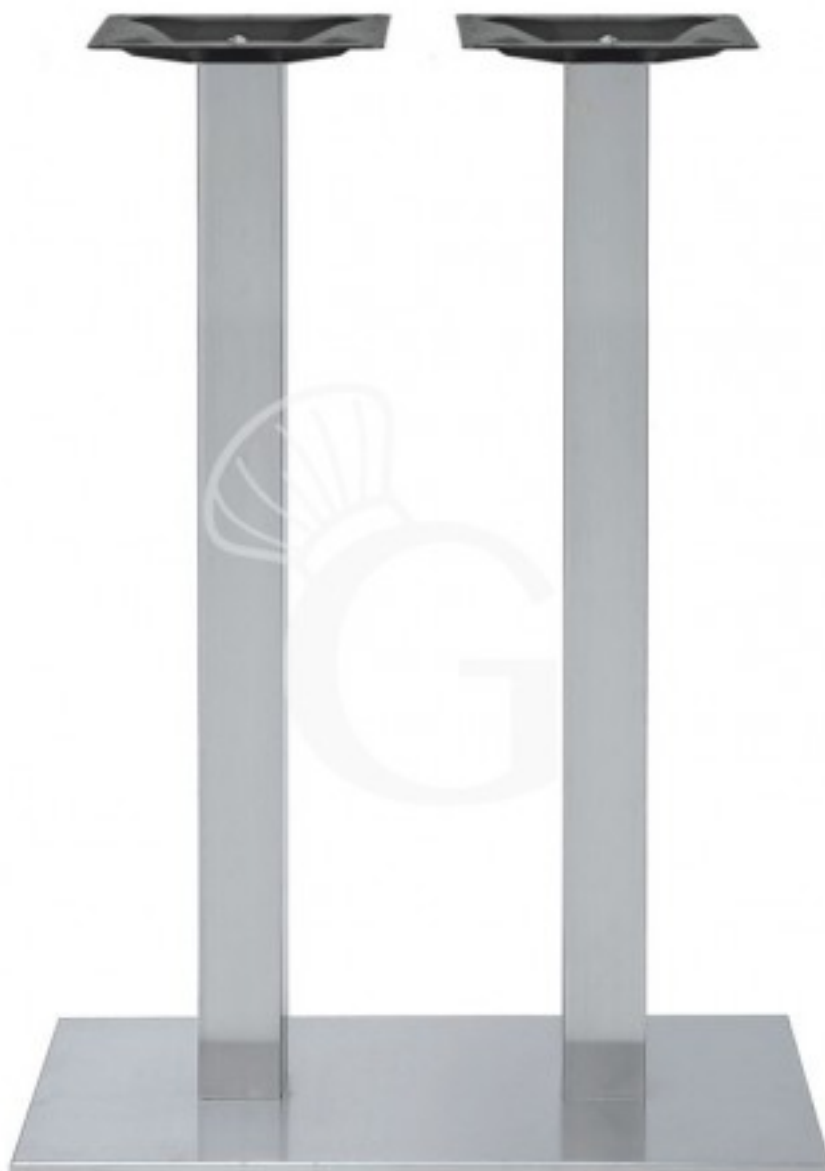

Pedido del cliente

**Base doble en acero inoxidable satinado con pies regulables
– altura 1080 mm**

Precio: 205,00 € + IVA

Referencia: 1576-6033IH

Fabricante: Gastrodomus

Pedido del cliente

Categoría: Patas en acero

Descripción

Base doble en acero inoxidable satinado con pies regulables – altura 1080 mm.

Base rectangular con estructura en acero inoxidable satinado y pies regulables.

Características

Característica	Valor
Peso neto	35 kg
Longitud	750 mm
Profundidad	400 mm
Material de la base de la mesa	Acero inoxidable satinado
Altura de la base de la mesa	1080 mm
