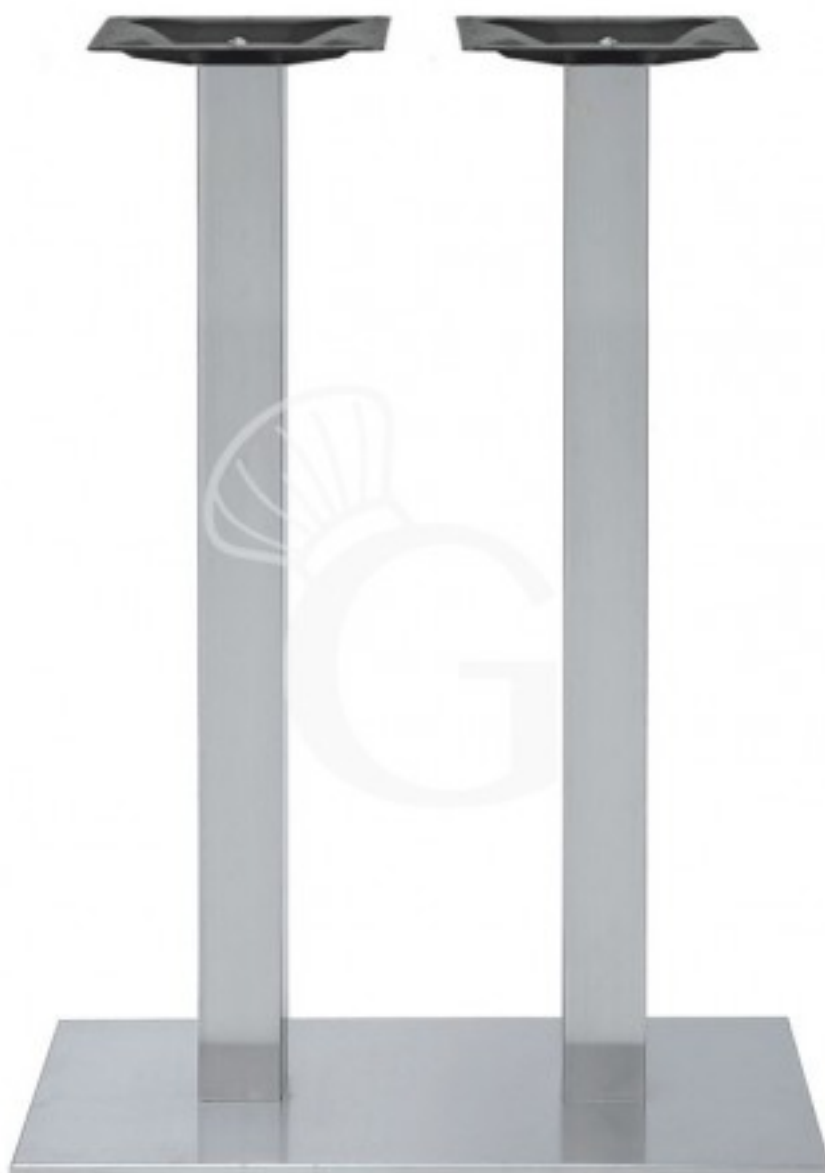

## Pedido del cliente

**Base doble en acero inoxidable cromado con pies regulables – altura 1080 mm**

**Precio: 205,00 € + IVA**

**Referencia:** 1577-341CH

**Fabricante:** Gastrodomus

## Pedido del cliente

**Categoría:** Patas en acero

---

### Descripción

**Base doble en acero inoxidable cromado con pies regulables – altura 1080 mm.**

Base rectangular con estructura en acero inoxidable cromado y pies regulables.

---

### Características

Característica	Valor
<b>Peso neto</b>	35 kg
<b>Longitud</b>	750 mm
<b>Profundidad</b>	400 mm
<b>Material de la base de la mesa</b>	Acero cromado
<b>Altura de la base de la mesa</b>	1080 mm