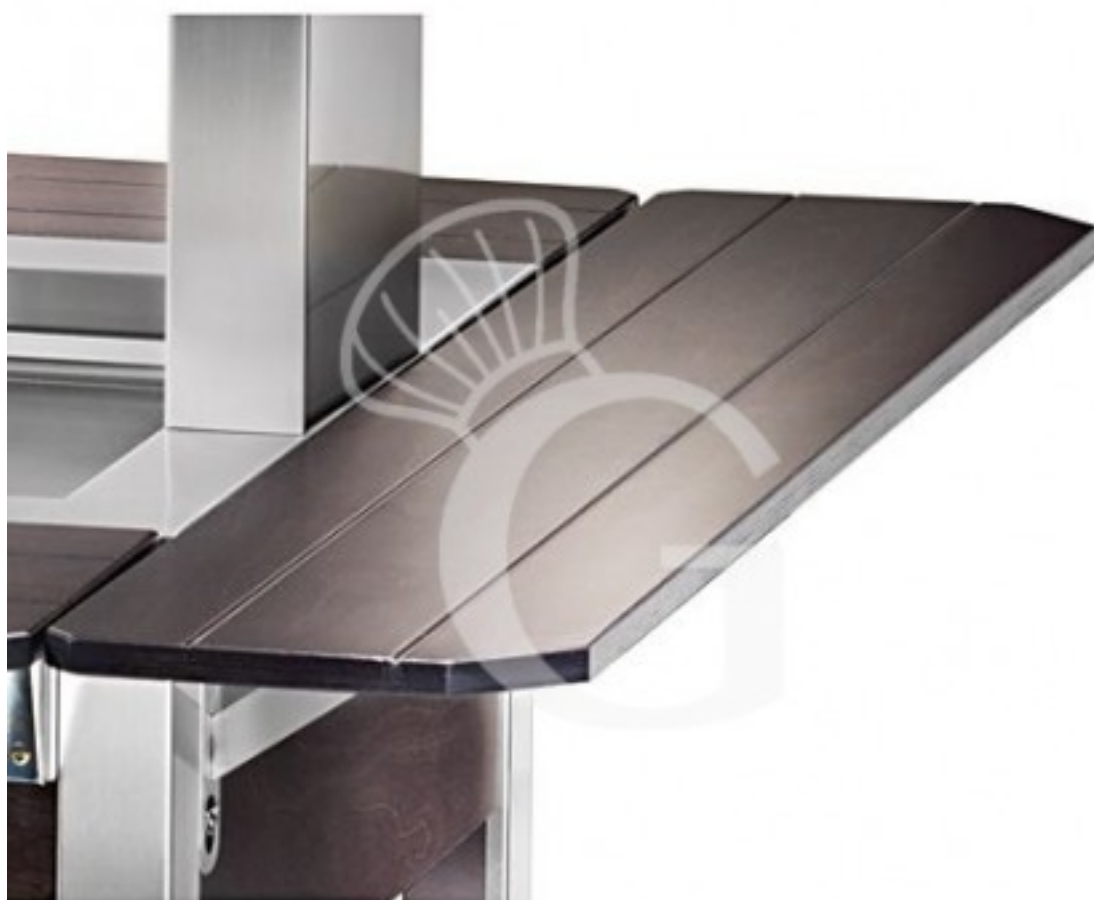

Pedido del cliente

Estante lateral fijo con deslizador de bandejas- WENGÉ

Precio: 146,00 € + IVA

Referencia: A120W

Fabricante: Gastrodomus

Categoría: Accessori carrelli

Pedido del cliente

Descripción

Estante lateral fijo con deslizador de bandejas- WENGÉ.

FOTO PURAMENTE INDICATIVA

Características

Característica	Valor
Tipo de accesorio para carros	Accesorios varios
Disponibilidad	En Stock
