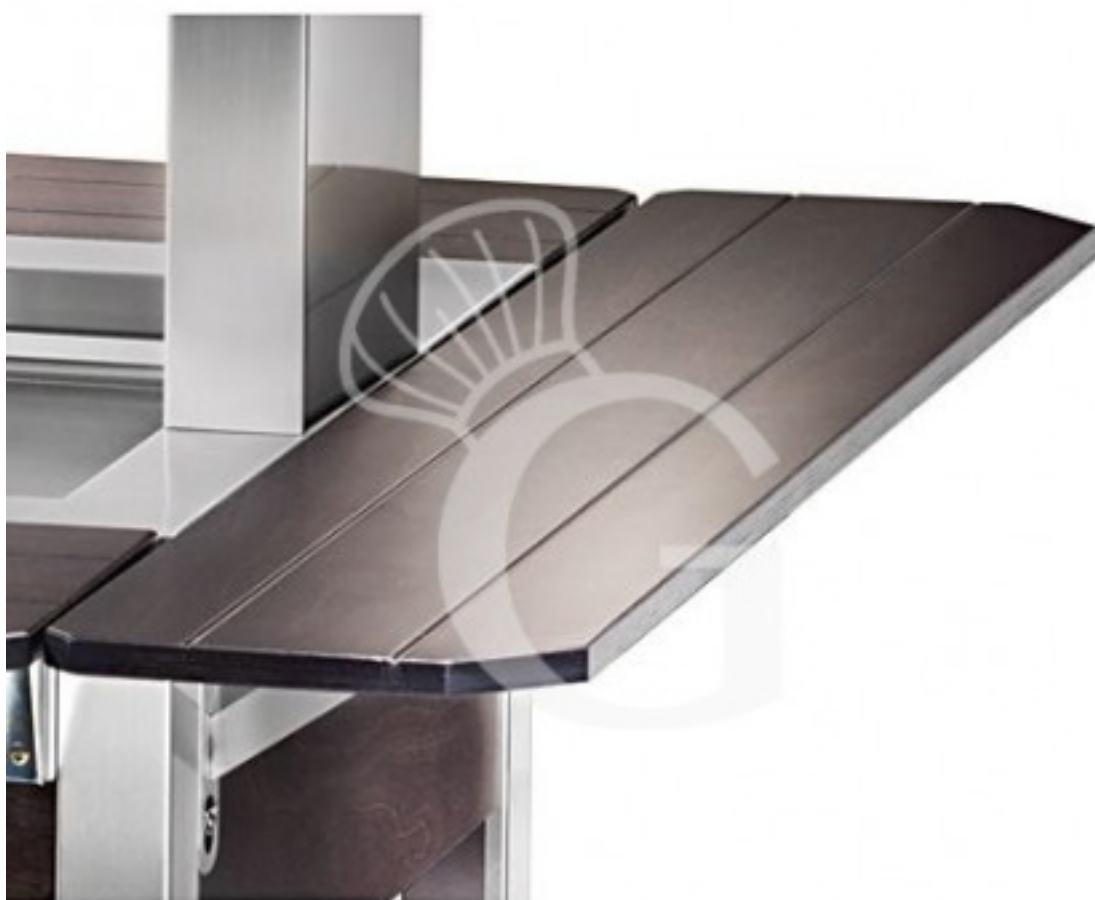

### Estante lateral fijo con deslizador de bandejas- WENGÉ

Precio: 140,00 € + IVA

---

---

**Referencia:** A120W

**Fabricante:** Gastrodomus

**Categoría:** Accessori carrelli

### Descripción

**Estante lateral fijo con deslizador de bandejas- WENGÉ.**

**FOTO PURAMENTE INDICATIVA**

---