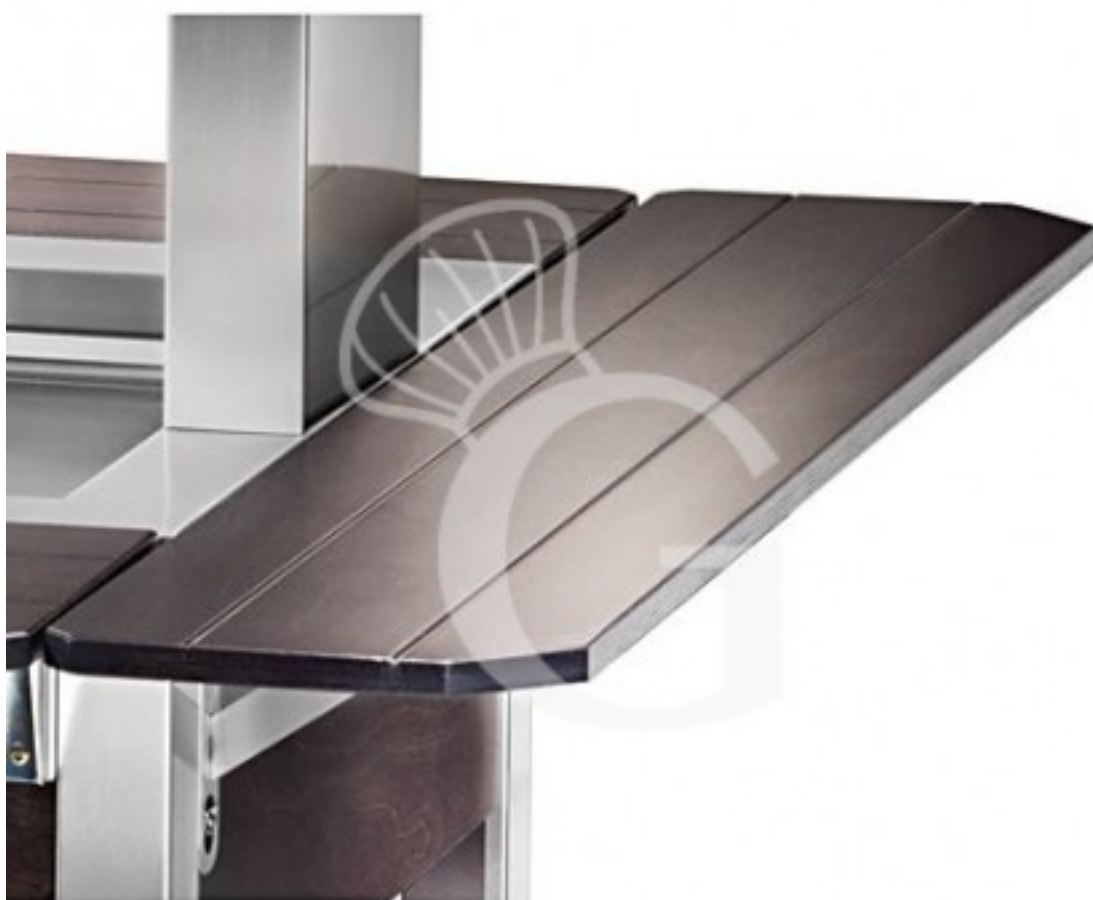

Pedido del cliente

Estante frontal fijo con deslizador de bandejas- WENGÉ

Precio: 203,00 € + IVA

Referencia: A126W

Fabricante: Gastrodomus

Categoría: Accessori carrelli

Pedido del cliente

Descripción

Estante frontal fijo con deslizador de bandejas- WENGÉ.

FOTO PURAMENTE INDICATIVA

Características

Característica	Valor
Tipo de accesorio para carros	Accesorios varios
Disponibilidad	En Stock
