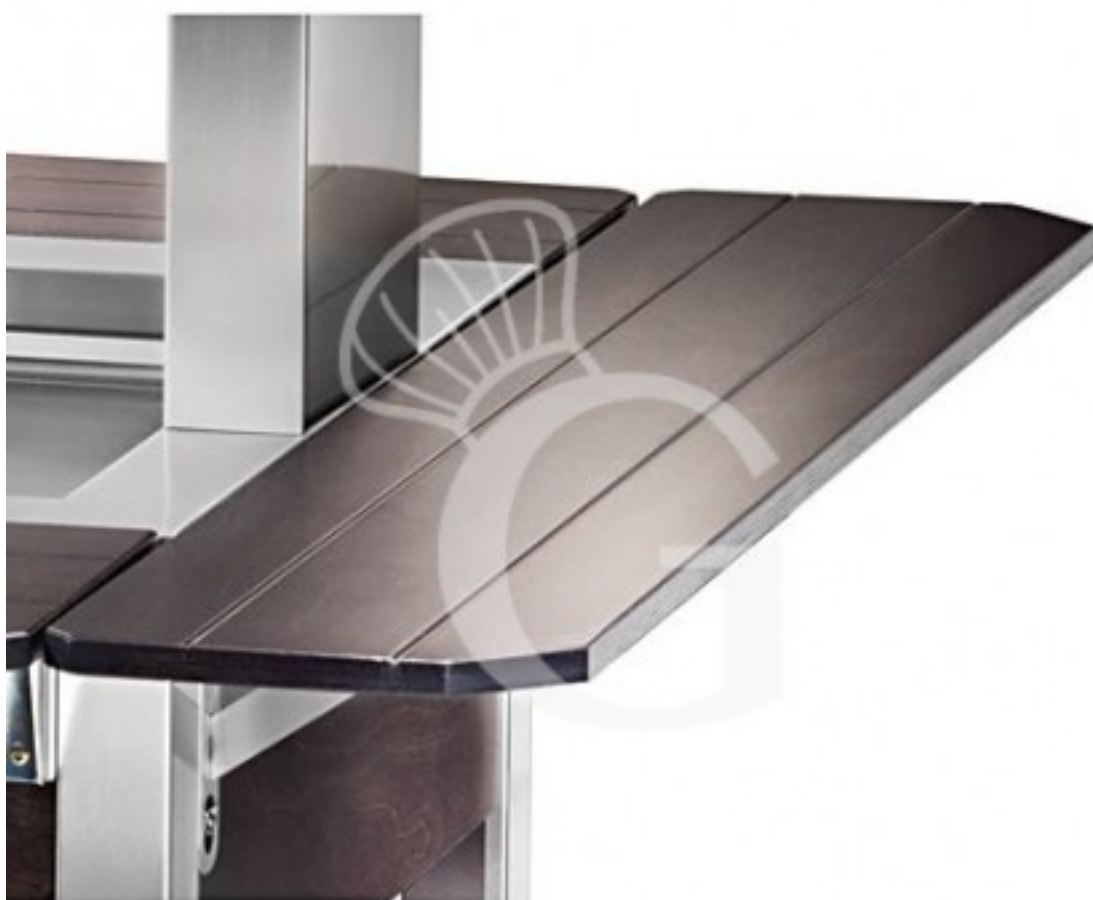

### Estante lateral fijo con deslizador de bandejas- ROBLE

Precio: 140,00 € + IVA

---

---

**Referencia:** A120R

**Fabricante:** Gastrodomus

**Categoría:** Accessori carrelli

### Descripción

**Estante lateral fijo con deslizador de bandejas- ROBLE**

**FOTO PURAMENTE INDICATIVA**

---