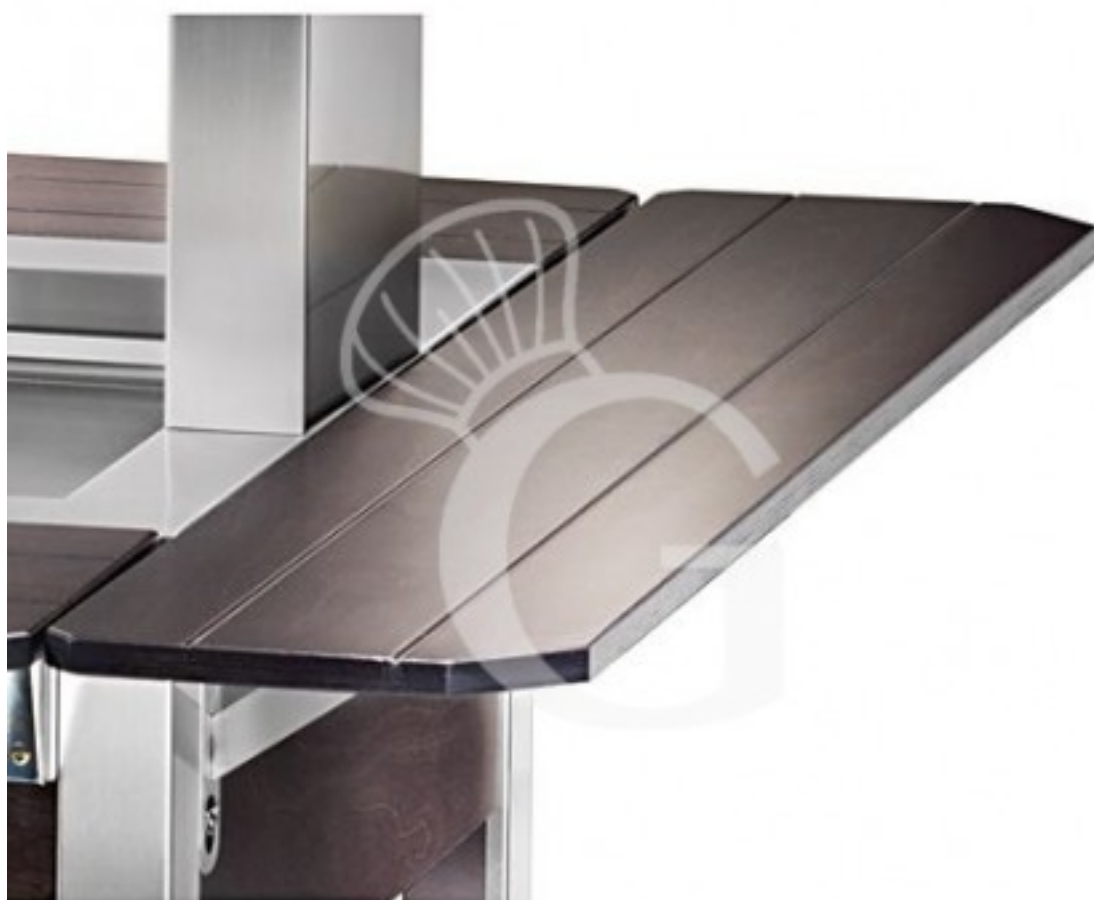

Pedido del cliente

Estante lateral fijo con deslizador de bandejas- ROBLE

Precio: 146,00 € + IVA

Referencia: A120R

Fabricante: Gastrodomus

Categoría: Accessori carrelli

Pedido del cliente

Descripción

Estante lateral fijo con deslizador de bandejas- ROBLE

FOTO PURAMENTE INDICATIVA

Características

Característica	Valor
Tipo de accesorio para carros	Accesorios varios
Disponibilidad	En Stock
