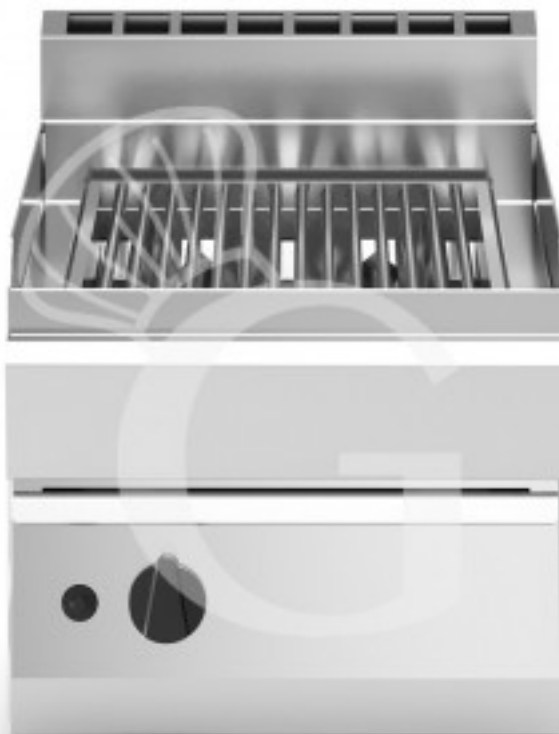

Pedido del cliente

**Parrilla de gas de sobremesa con 1 zona de cocción de inox
y profundidad de 650 mm**

Precio: 971,00 € + IVA

Referencia: GRIGLIAGX65/40

Fabricante: Gastrodomus

Pedido del cliente

Categoría: Parrillas a gas

Descripción

Parrilla de gas de sobremesa con 1 zona de cocción de acero y una profundidad de 650 mm.

El **nuevo diseño** presenta un **panel de mandos con ángulos rectos** y una chimenea con radios reducidos para un **estética depurada y lineal**. La **estructura de la chimenea** de una sola pieza garantiza una mayor resistencia incluso durante el transporte, y la presencia de **orificios de salida de humos ampliados** permite un mejor flujo de los gases de combustión.

La parrilla de gas es un aparato versátil y fácil de usar para cocinar alimentos directamente en parrillas de acero inoxidable. La **estructura externa es de acero inoxidable INOX-AISI304, el espesor de la placa es 10/10 (1 mm)** garantizando mayor solidez y resistencia.

Característica	Valor
Dimensiones externas	L 400 mm x P 650 mm x H300 mm
Equipamiento de serie	1 Rejilla
Peso	28 Kg
Cantidad de quemadores	NR 1 quemador
Potencia total del gas	7,5 Kw
Cantidad de zonas de cocción	NR 1 zona de cocción
Fuente de energía	Gas
Tipo de parrilla a gas/con piedra	Parrilla de sobremesa