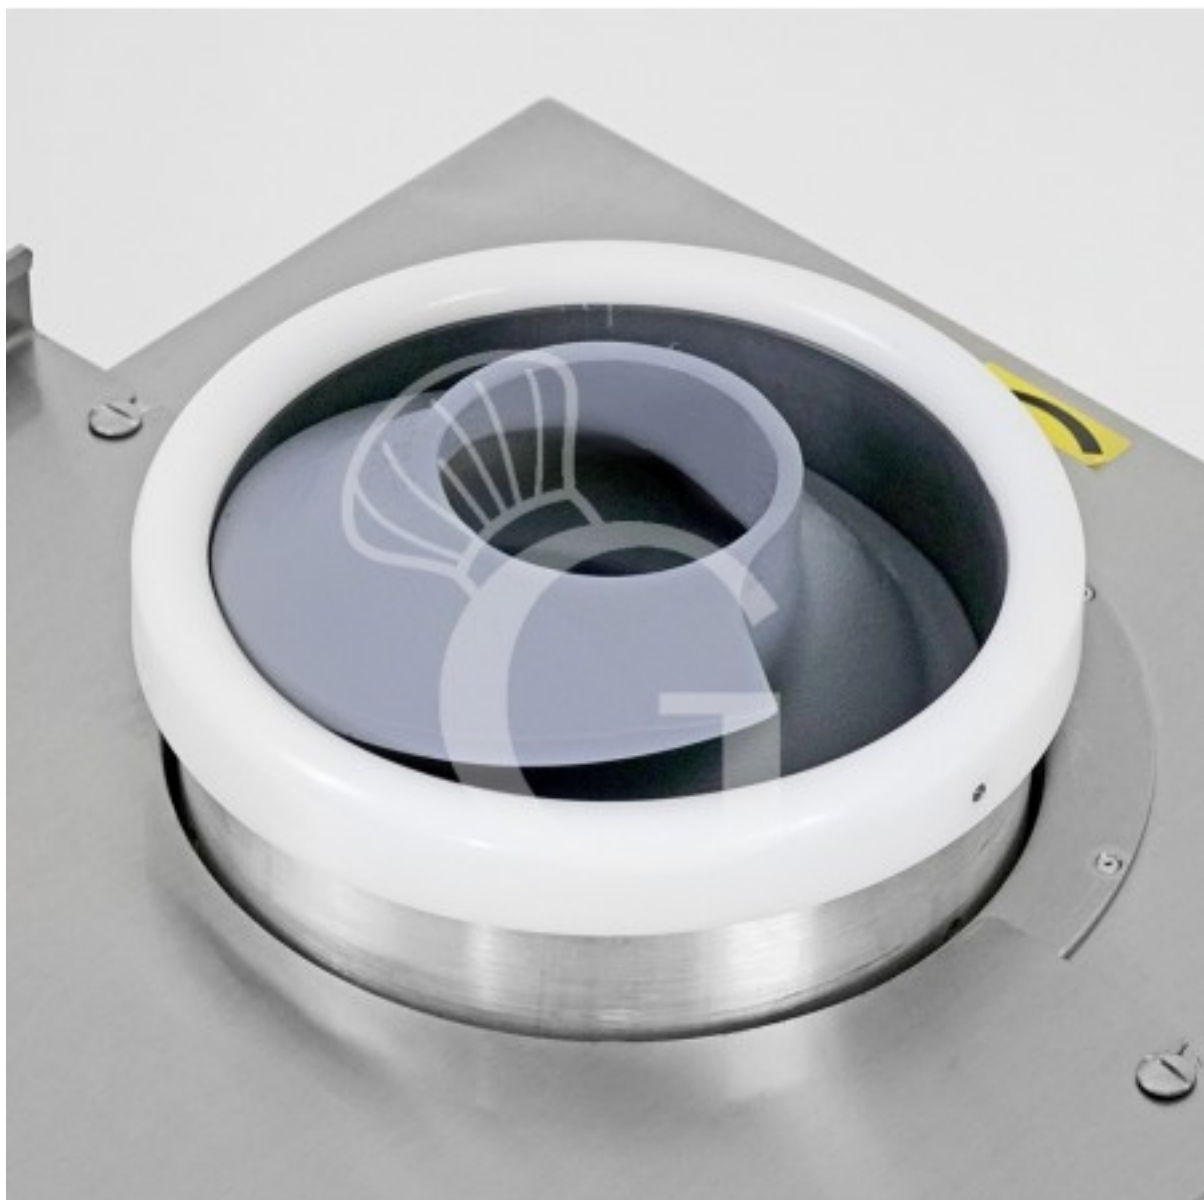

Sinfín de teflón

Precio: 146,00 € + IVA

Referencia: COCLEATEFLON

Categoría: Supporti e cappe