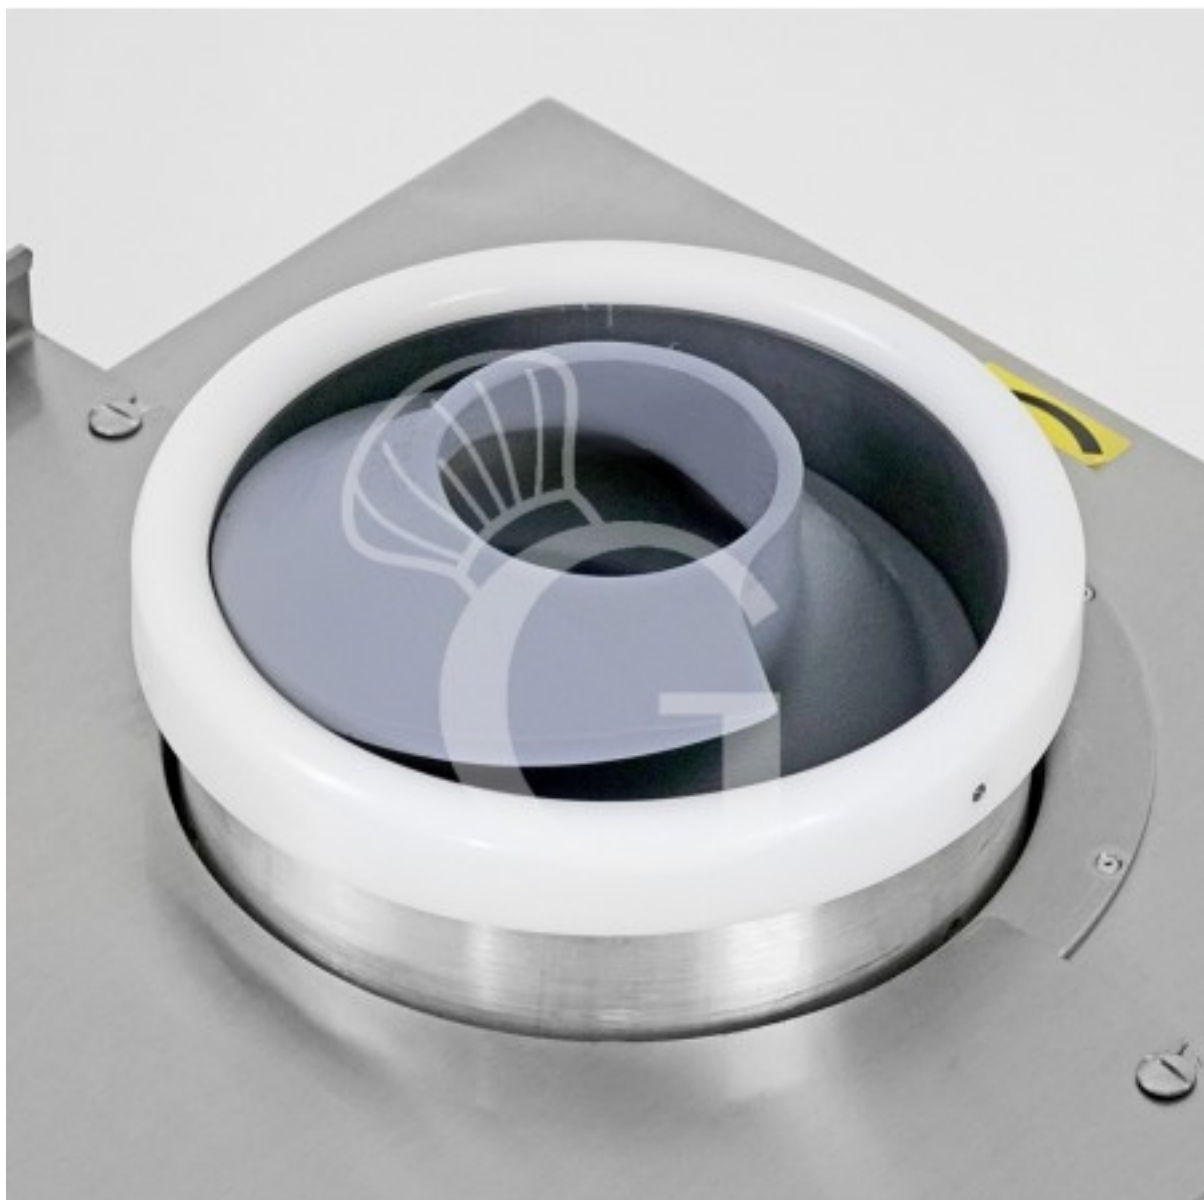

Sinfín de teflón

Precio: 146,00 € + IVA

Referencia: COCLEATEFLON

Categoría: Supporti e cappe

Pedido del cliente

Descripción

Sinfín de teflón para nuestras maquinas boleadoras.

El sinfín de teflón para boleadoras es aconsejable como opción adicional si se trabaja con masas de hidratación del 60/63%.