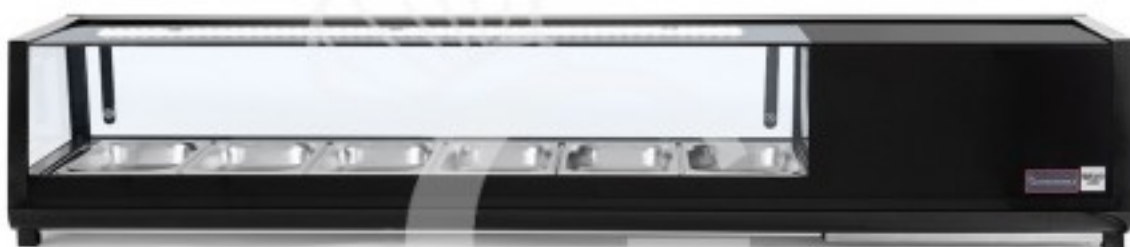

Pedido del cliente

**Vitrina sushi 6 cubetas GN1/3 190 W L 1530 mm x P 425 mm
x H 295 mm**

Precio: 908,00 € + IVA

Referencia: GK613VSBQ

Fabricante: Gastrodomus

Pedido del cliente

Categoría: Vitrinas tapas/sushi

Breve descripción

La luz LED interna en la parte superior **permite identificar rápidamente el contenido**.

La refrigeración **estática** es más adecuada para la **conservación de alimentos que requieren una elevada humedad**; esta permite un ambiente interior más húmedo.

La estructura de acero inoxidable y cristal permite combinar **solidez y elegancia** expositiva. La vitrina tiene un **diseño moderno** y refinado.

Descripción

Vitrina para sushi 6 cubetas GN1/3 altura 40mm.

- ILUMINACIÓN INTERIOR POR LEDS.

- CABLE + ENCHUFE

FOTO PURAMENTE INDICATIVA

Características

| Característica | Valor |
|-----------------------------|---------------------------------|
| Dimensiones externas | L 1530 mm x P 425 mm x H 295 mm |
| Peso neto | 43,5 Kg |