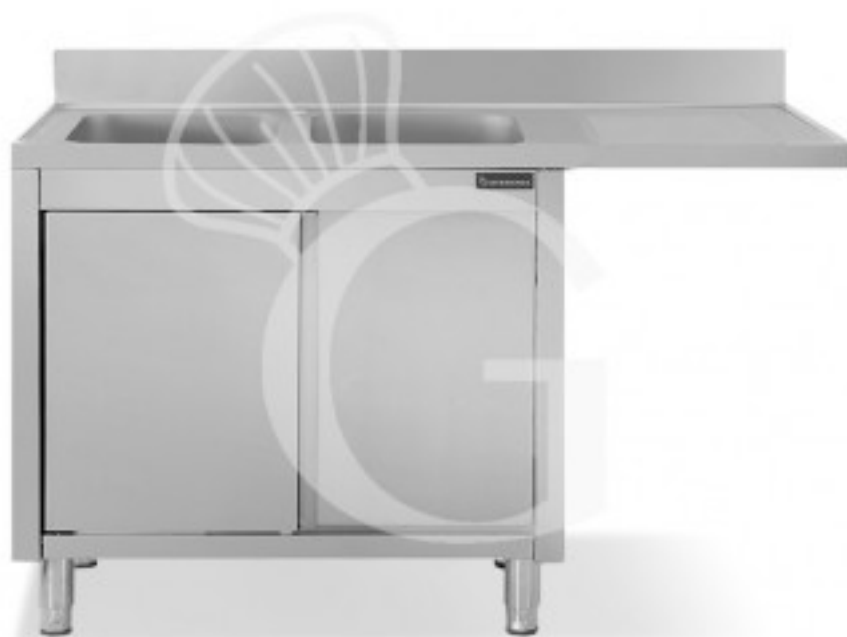

Pedido del cliente

Fregadero con armario, espacio para lavavajillas, 2 cubetas, escurridor a la derecha, L1500 x P600 x H950 mm

Precio: 863,00 € + IVA

Referencia: RILA2VLD156

Categoría: Fregadero con mueble para lavavajillas Prof.600

Pedido del cliente

Descripción

Fregadero con armario y espacio para lavavajillas, 2 cubetas, escurridor a la derecha, 2 puertas correderas y dimensiones 1500 mm x 600 mm x 950 mm.

El fregadero tiene una estructura de acero inoxidable 18/10 con acabado Scotch Brite.

Nuestro acero está certificado MOCA para uso alimentario.

El fregadero cuenta con un espacio para lavavajillas, 2 cubetas estampadas y soldadas y 1 escurridor ubicado en el lado derecho.

El fregadero está montado sobre un armario con puertas correderas. Las puertas son tamburadas y desmontables.

DOTACIÓN DE SERIE:

- Desagüe;
- Tubo de rebose;
- Orificio de desagüe.

El orificio para el grifo no está incluido.

FOTO PURAMENTE INDICATIVA

Características

Característica	Valor
Medida de la cuba del fregadero	L 400 mm x P 400 mm x H 300 mm
Peto trasero	Con peto trasero
Número de cubetas	NR 2 cubas
Tipo de puerta inoxidable	Puerta corredera
Número de puertas INOX	2 puertas
Tipo de fregadero	Fregadero con mueble con bastidor y hueco para lavavajillas
Longitud del fregadero	1500 mm
Profundidad del fregadero	600 mm
Altura del fregadero	850 mm + 100 mm (peto trasero)
Cantidad de escurridores	NR 1 escurridor
Colocación del escurridor	Escurridor a la derecha
Espesor acero inox	1,0 mm
Se entrega	Montado
Tipo de acero	AISI 304-430