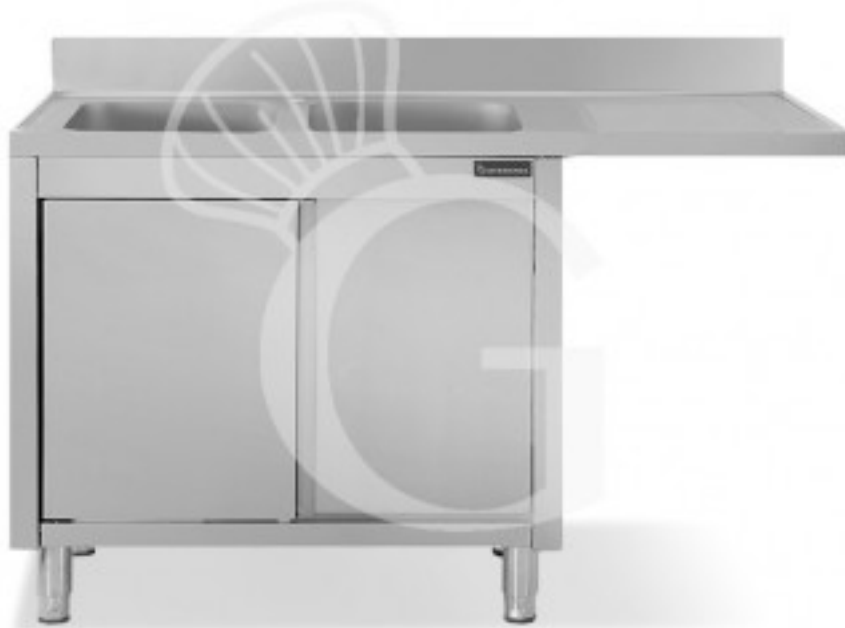

## Pedido del cliente

**Fregadero con armario, espacio para lavavajillas, 2 cubetas, escurridor a la derecha, L1500 x P600 x H950 mm**

**Precio: 895,00 € + IVA**

---

---

**Referencia:** RILA2VLD156

**Categoría:** Fregadero con mueble para lavavajillas Prof.600

### Descripción

**Fregadero con armario y espacio para lavavajillas, 2 cubetas, escurridor a la derecha, 2 puertas correderas y dimensiones 1500 mm x 600 mm x 950 mm.**

El fregadero tiene una estructura de acero inoxidable 18/10 con acabado Scotch Brite.

Nuestro acero está certificado MOCA para uso alimentario.

El fregadero cuenta con un espacio para lavavajillas, 2 cubetas estampadas y soldadas y 1 escurridor ubicado en el lado derecho.

El fregadero está montado sobre un armario con puertas correderas. Las puertas son tamburadas y desmontables.