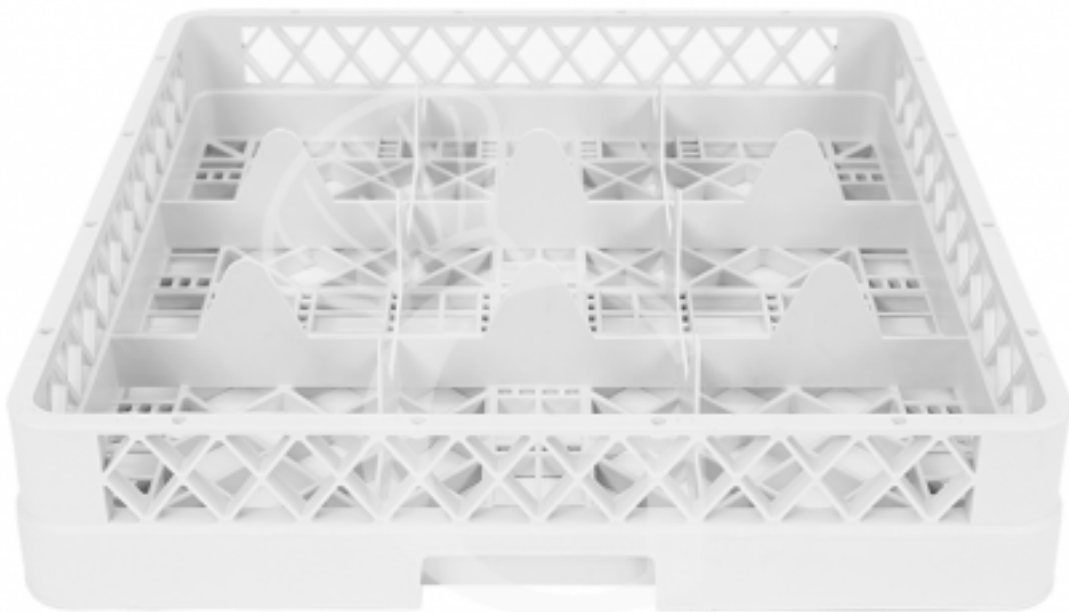

Pedido del cliente

Cesto base 9 compartimientos gris H 103 mm, diámetro vaso 150 mm

Precio: 12,00 € + IVA

Referencia: RBASE09

Fabricante: Gastrodomus

Pedido del cliente

Categoría: Accesorios de lavado

Descripción

Cesta base 9 compartimientos gris h 103 mm, diámetro vaso 150 mm.

Cesta resistente de plástico. con base reforzada para cargas pesadas y asas. Predispuesto con 9 compartimientos de dimensiones L 151 x P 151 x H 88 mm .

Acanalado de soporte para apilamiento

Atención, las medidas de las bases son aproximadas. Se recomienda utilizar un calibrador para medir la copa y así elegir la base más adecuada para los vasos. Además, para completar la altura de la cesta, están disponibles los elevadores correspondientes, que se pueden comprar por separado.

Apto para carro porta cestas.

FOTO PURAMENTE INDICATIVA

Características

Característica	Valor
Dimensiones externas	L 500 x P 500 x H 103 mm
Dimensiones internas	L 468 x P 468 x H 85 mm
Tipo de cesta	cuadrada
Material de la cesta	plástico
Accesorios de lavado	Cesto para lavavajillas
Disponibilità	Disponibile a Magazzino