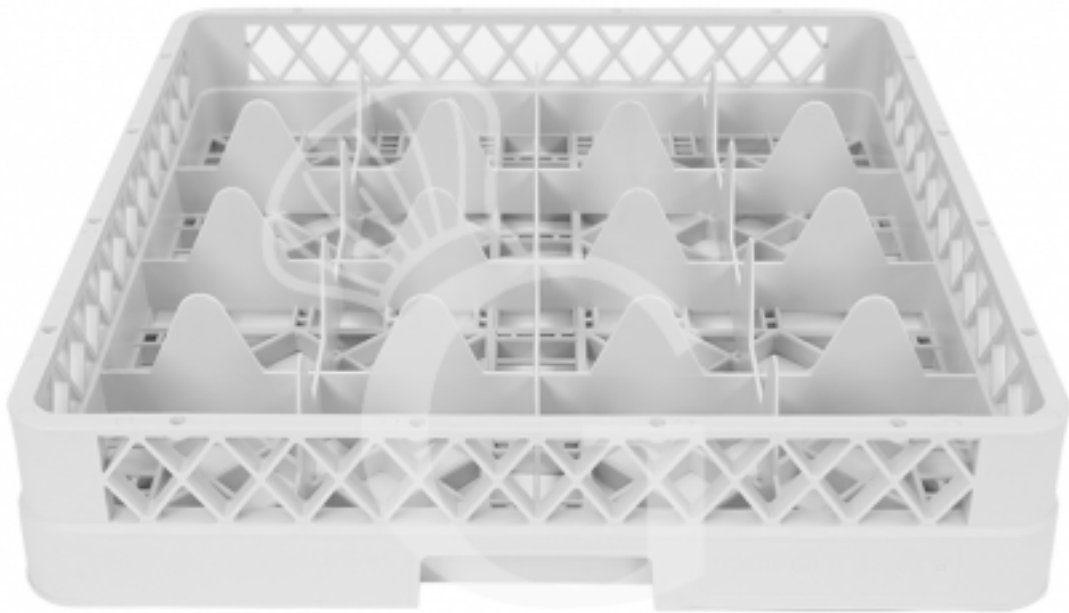

Pedido del cliente

Cesto base 16 compartimientos gris h 103 mm, diámetro vaso 115 mm

Precio: 13,00 € + IVA

Referencia: RBASE16

Fabricante: Gastrodomus

Pedido del cliente

Categoría: Accesorios de lavado

Descripción

Cesta base 16 compartimientos gris h 103 mm, diámetro vaso 115 mm.

Cesta resistente de plástico. con base reforzada para cargas pesadas y asas. Predispuesto con 16 compartimientos de dimensiones L 151 x P 151 x H 88 mm .

Acanalado de soporte para apilamiento.

Atención, las medidas de las bases son aproximadas. Se recomienda utilizar un calibrador para medir la copa y así elegir la base más adecuada para los vasos. Además, para completar la altura de la cesta, están disponibles los elevadores correspondientes, que se pueden comprar por separado.

Apto para carro porta cestas.

FOTO PURAMENTE INDICATIVA

Características

Característica	Valor
Dimensiones externas	L 500 x P 500 x H 103 mm
Tipo de cesta	cuadrada
Material de la cesta	plástico
Accesorios de lavado	Cesto para lavavajillas