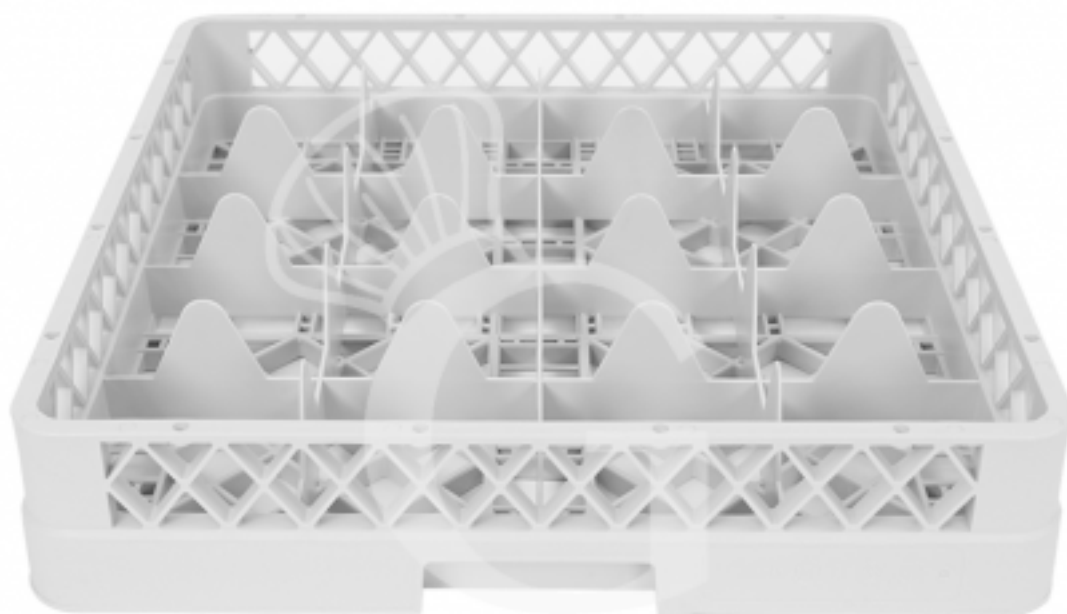

Pedido del cliente

Cesto base 16 compartimientos gris h 103 mm, diámetro vaso 115 mm

Precio: 13,00 € + IVA

Referencia: RBASE16

Fabricante: Gastrodomus

Pedido del cliente

Categoría: Accesorios de lavado

Descripción

Cesta base 16 compartimientos gris h 103 mm, diámetro vaso 115 mm.

Cesta resistente de plástico. con base reforzada para cargas pesadas y asas. Predispuesto con 16 compartimientos de dimensiones L 151 x P 151 x H 88 mm .

Acanalado de soporte para apilamiento.

Atención, las medidas de las bases son aproximadas. Se recomienda utilizar un calibrador para medir la copa y así elegir la base más adecuada para los vasos. Además, para completar la altura de la cesta, están disponibles los elevadores correspondientes, que se pueden comprar por separado.

Apto para carro porta cestas.

FOTO PURAMENTE INDICATIVA

Características

Característica	Valor
Dimensiones externas	L 500 x P 500 x H 103 mm
Tipo de cesta	cuadrada
Material de la cesta	plástico
Accesorios de lavado	Cesto para lavavajillas
Disponibilidad	En Stock