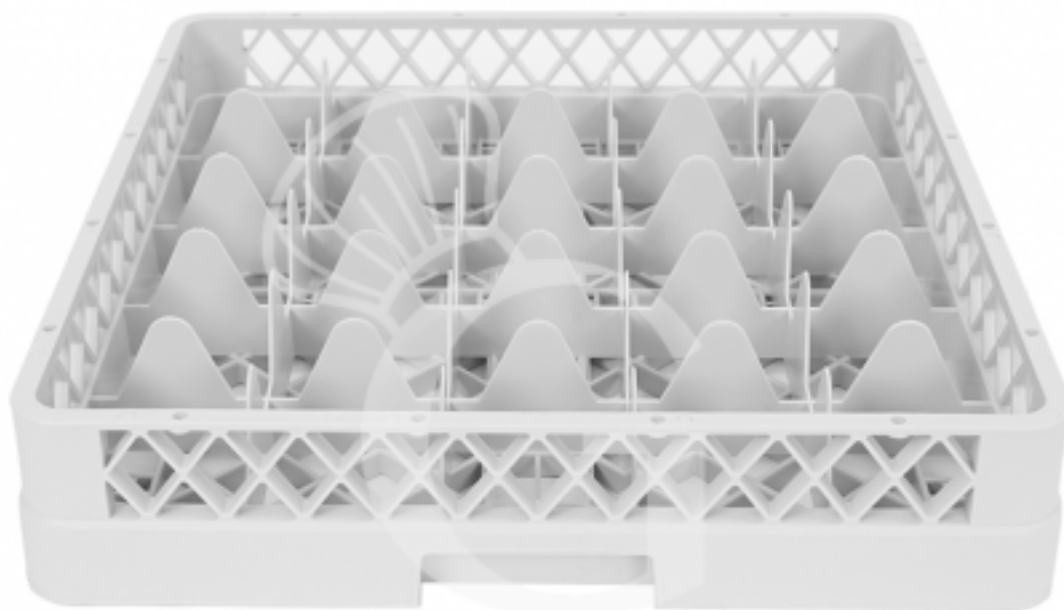

Pedido del cliente

Cesto base 25 compartimientos gris h 103 mm, diámetro vaso 88 mm

Precio: 14,00 € + IVA

Referencia: RBASE25

Fabricante: Gastrodomus

Pedido del cliente

Categoría: Accesorios de lavado

Descripción

Cesta base 25 compartimientos gris h 103 mm, diámetro vaso 88 mm.

Cesta resistente de plástico. con base reforzada para cargas pesadas y asas. Predispuesto con 25 compartimientos de dimensiones L 151 x P 151 x H 88 mm .

Acanalado de soporte para apilamiento

Atención, las medidas de las bases son aproximadas. Se recomienda utilizar un calibrador para medir la copa y así elegir la base más adecuada para los vasos. Además, para completar la altura de la cesta, están disponibles los elevadores correspondientes, que se pueden comprar por separado.

Apto para carro porta cestas.

FOTO PURAMENTE INDICATIVA

Características

Característica	Valor
Dimensiones externas	L 500 x P 500 x H 103 mm
Tipo de cesta	cuadrada
Material de la cesta	plástico
Accesorios de lavado	Cesto para lavavajillas