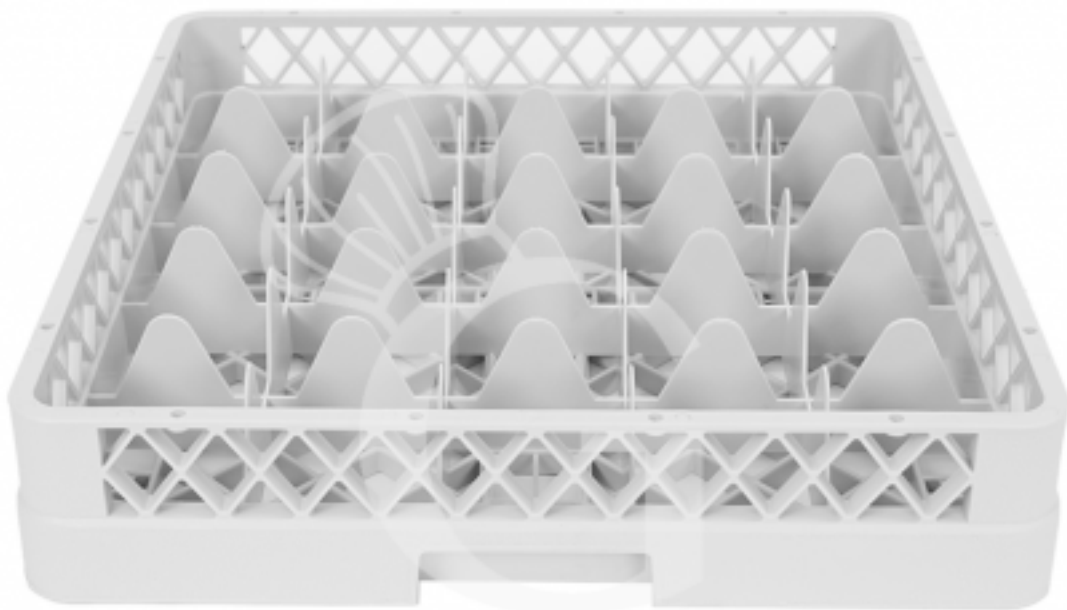

Pedido del cliente

Cesto base 25 compartimientos gris h 103 mm, diámetro vaso 88 mm

Precio: 15,00 € + IVA

Referencia: RBASE25

Fabricante: Gastrodomus

Pedido del cliente

Categoría: Accesorios de lavado

Descripción

Cesta base 25 compartimientos gris h 103 mm, diámetro vaso 88 mm.

Cesta resistente de plástico. con base reforzada para cargas pesadas y asas. Predispuesto con 25 compartimientos de dimensiones L 151 x P 151 x H 88 mm .

Acanalado de soporte para apilamiento

Atención, las medidas de las bases son aproximadas. Se recomienda utilizar un calibrador para medir la copa y así elegir la base más adecuada para los vasos. Además, para completar la altura de la cesta, están disponibles los elevadores correspondientes, que se pueden comprar por separado.

Apto para carro porta cestas.

FOTO PURAMENTE INDICATIVA

Características

Característica	Valor
Dimensiones externas	L 500 x P 500 x H 103 mm
Tipo de cesta	cuadrada
Material de la cesta	plástico
Accesorios de lavado	Cesto para lavavajillas
Disponibilidad	En Stock