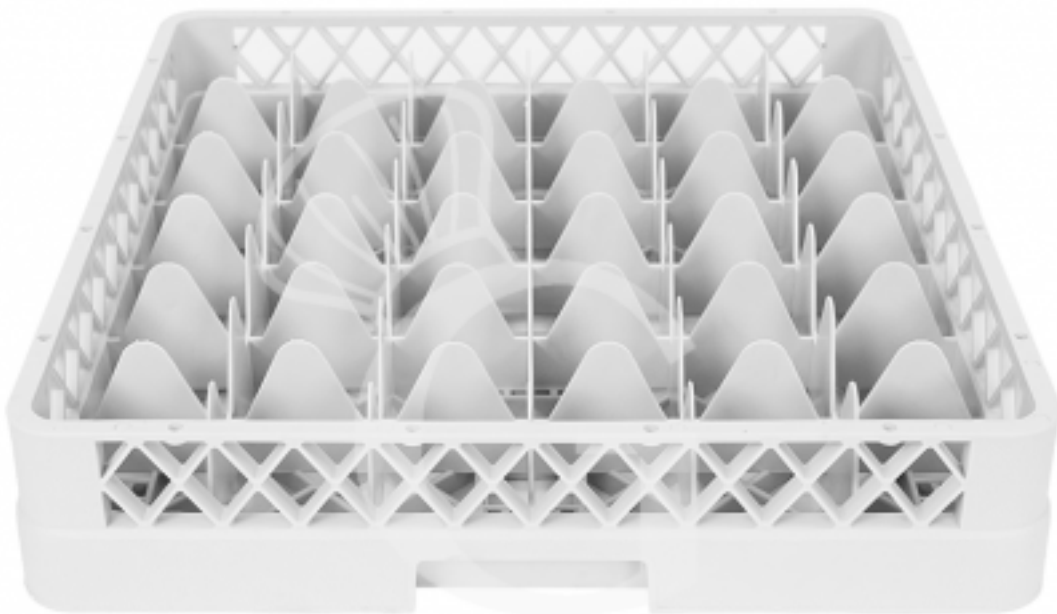

## Pedido del cliente

**Cesto base 36 compartimientos gris h 103 mm, diámetro vaso 73 mm**

**Precio: 15,00 € + IVA**

---

---

**Referencia:** RBASE36

**Fabricante:** Gastrodomus

### Descripción

**Cesta base 36 compartimientos gris h 103 mm, diámetro vaso 73 mm.**

Cesta resistente de plástico. con base reforzada para cargas pesadas y asas. Predispuesto con 36 compartimientos de dimensiones L 73 x P 73 x H 88 mm .

Acanalado de soporte para apilamiento.

Atención, las medidas de las bases son aproximadas. Se recomienda utilizar un calibrador para medir la copa y así elegir la base más adecuada para los vasos. Además, para completar la altura de la cesta, están disponibles los elevadores correspondientes, que se pueden comprar por separado.

### Características

Característica	Valor
<b>Dimensiones externas</b>	L 500 x P 500 x H 103 mm
<b>Tipo de cesta</b>	cuadrada
<b>Material de la cesta</b>	plástico
<b>Accesorios de lavado</b>	Cesto para lavavajillas