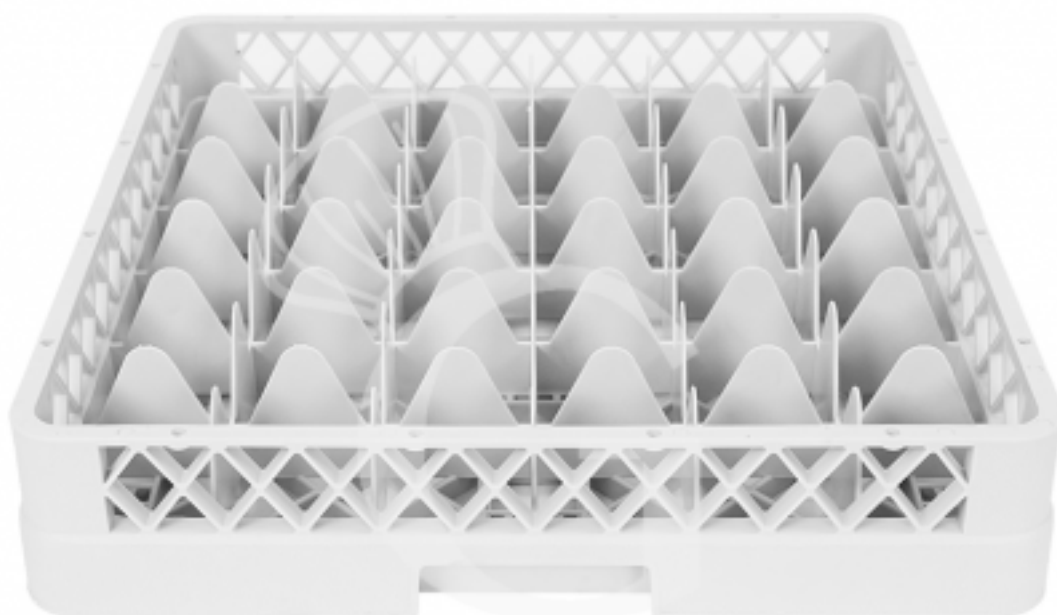

Pedido del cliente

Cesto base 36 compartimientos gris h 103 mm, diámetro vaso 73 mm

Precio: 16,00 € + IVA

Referencia: RBASE36

Fabricante: Gastrodomus

Pedido del cliente

Categoría: Accesorios de lavado

Descripción

Cesta base 36 compartimientos gris h 103 mm, diámetro vaso 73 mm.

Cesta resistente de plástico. con base reforzada para cargas pesadas y asas. Predispuesto con 36 compartimientos de dimensiones L 73 x P 73 x H 88 mm .

Acanalado de soporte para apilamiento.

Atención, las medidas de las bases son aproximadas. Se recomienda utilizar un calibrador para medir la copa y así elegir la base más adecuada para los vasos. Además, para completar la altura de la cesta, están disponibles los elevadores correspondientes, que se pueden comprar por separado.

Apto para carro porta cestas.

FOTO PURAMENTE INDICATIVA

Características

Característica	Valor
Dimensiones externas	L 500 x P 500 x H 103 mm
Tipo de cesta	cuadrada
Material de la cesta	plástico
Accesorios de lavado	Cesto para lavavajillas
Disponibilidad	En Stock