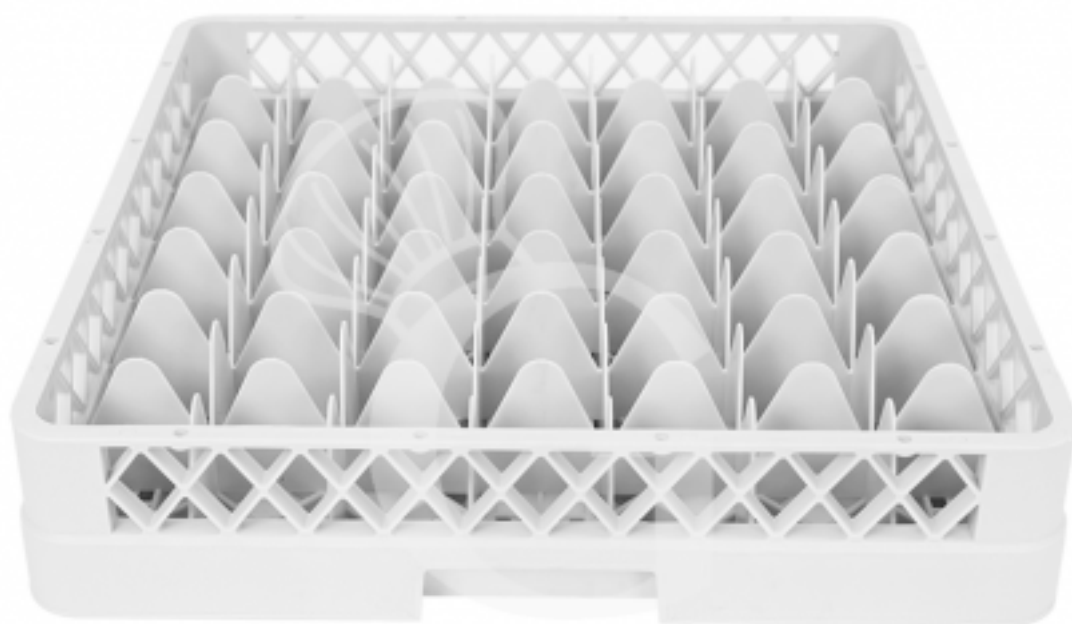

Pedido del cliente

Cesto base 49 compartimientos gris h 103 mm, diámetro vaso 62 mm

Precio: 16,00 € + IVA

Referencia: RBASE49

Fabricante: Gastrodomus

Pedido del cliente

Categoría: Accesorios de lavado

Descripción

Cesta base 49 compartimientos gris h 103 mm, diámetro vaso 62 mm.

Cesta resistente de plástico. con base reforzada para cargas pesadas y asas. Predispuesto con 49 compartimientos de dimensiones L 62x P 26 x H 88 mm .

Acanalado de soporte para apilamiento

Atención, las medidas de las bases son aproximadas. Se recomienda utilizar un calibrador para medir la copa y así elegir la base más adecuada para los vasos. Además, para completar la altura de la cesta, están disponibles los elevadores correspondientes, que se pueden comprar por separado.

Apto para carro porta cestas.

FOTO PURAMENTE INDICATIVA

Características

Característica	Valor
Dimensiones externas	L 500 x P 500 x H 103 mm
Tipo de cesta	cuadrada
Material de la cesta	plástico
Accesorios de lavado	Cesto para lavavajillas