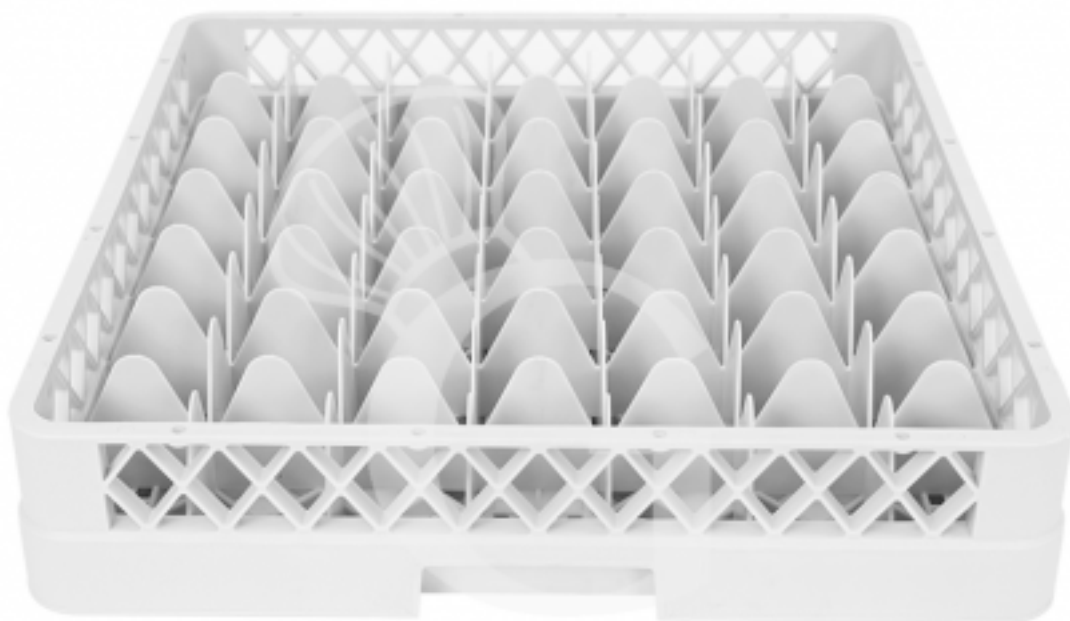

## Pedido del cliente

**Cesto base 49 compartimientos gris h 103 mm, diámetro vaso 62 mm**

**Precio: 17,00 € + IVA**

---

---

**Referencia:** RBASE49

**Fabricante:** Gastrodomus

### Descripción

**Cesta base 49 compartimientos gris h 103 mm, diámetro vaso 62 mm.**

Cesta resistente de plástico. con base reforzada para cargas pesadas y asas. Predispuesto con 49 compartimientos de dimensiones L 62x P 26 x H 88 mm .

Acanalado de soporte para apilamiento

Atención, las medidas de las bases son aproximadas. Se recomienda utilizar un calibrador para medir la copa y así elegir la base más adecuada para los vasos. Además, para completar la altura de la cesta, están disponibles los elevadores correspondientes, que se pueden comprar por separado.

### Características

Característica	Valor
<b>Dimensiones externas</b>	L 500 x P 500 x H 103 mm
<b>Tipo de cesta</b>	cuadrada
<b>Material de la cesta</b>	plástico
<b>Accesorios de lavado</b>	Cesto para lavavajillas
<b>Disponibilidad</b>	En Stock