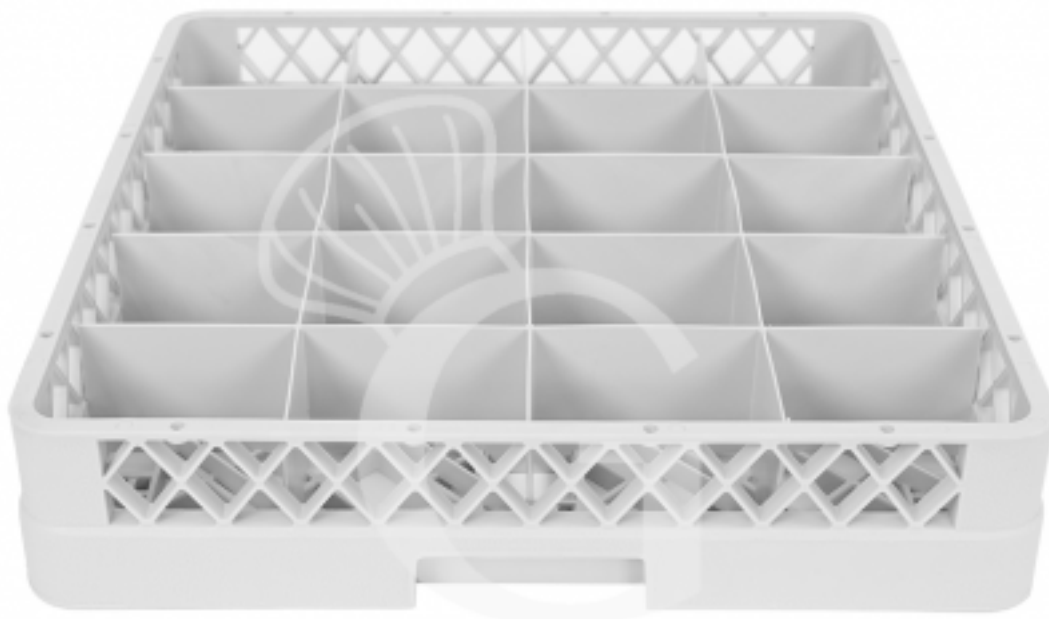

## Pedido del cliente

**Cesto base 20 compartimientos gris h 103 mm, diámetro  
taza 93 mm**

**Precio: 14,00 € + IVA**

---

---

**Referencia:** RBASE20T

**Fabricante:** Gastrodomus

### Descripción

**Cesto base 20 compartimientos gris h 103 mm, diámetro taza 93 mm.**

Cesto resistente de plástico. con base reforzada para cargas pesadas y asas. Predispuesto con 20 compartimientos de dimensiones L 115x P 93 x H 78 mm .

Acanalado de soporte para apilamiento

Apto para carro porta cestos.

**FOTO PURAMENTE INDICATIVA**

---

### Características

Característica	Valor
<b>Dimensiones externas</b>	L 500 x P 500 x H 103 mm
<b>Tipo de cesta</b>	cuadrada
<b>Material de la cesta</b>	plástico
<b>Accesorios de lavado</b>	Cesto para lavavajillas