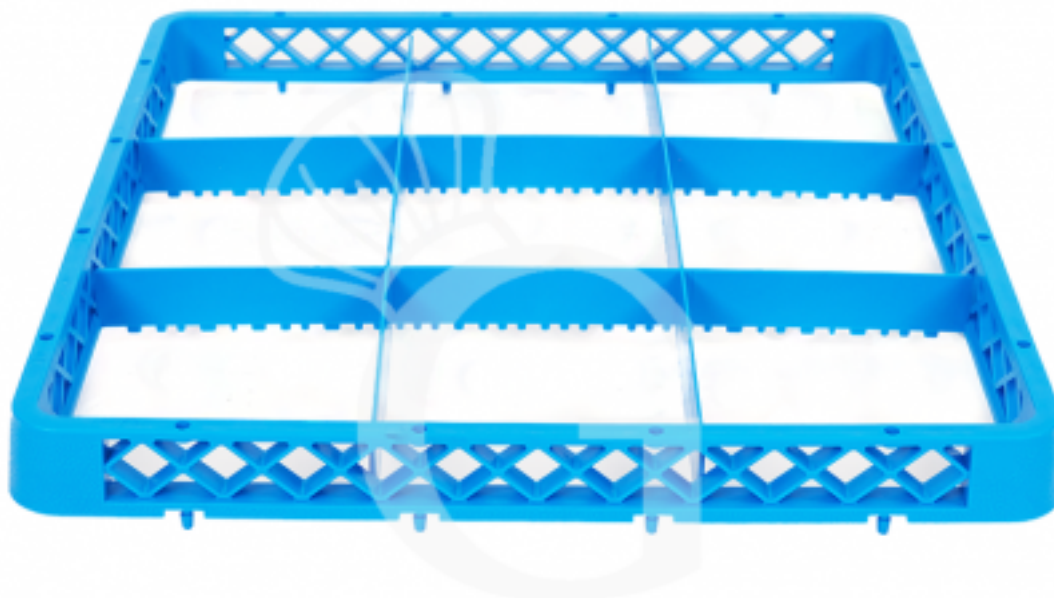

Pedido del cliente

Elevador 9 compartimientos para cesto color azul H 42 mm

Precio: 5,40 € + IVA

Referencia: RALZ09

Fabricante: Gastrodomus

Categoría: Accesorios de lavado

Pedido del cliente

Descripción

Elevador 9 compartimentos para cesto color azul H 42 mm.

Elevador 9 compartimentos de dimensiones L151 x P151 x H42

Apto para carro portacestos.

FOTO PURAMENTE INDICATIVA

Características

Característica	Valor
Dimensiones internas	470 mm x 470 mm x 42 mm
Medida de la cesta	500 mm x 500 mm x 42 mm
Tipo de cesta	cuadrada
Material de la cesta	plástico
Accesorios de lavado	Suplemento altura para bases cerradas