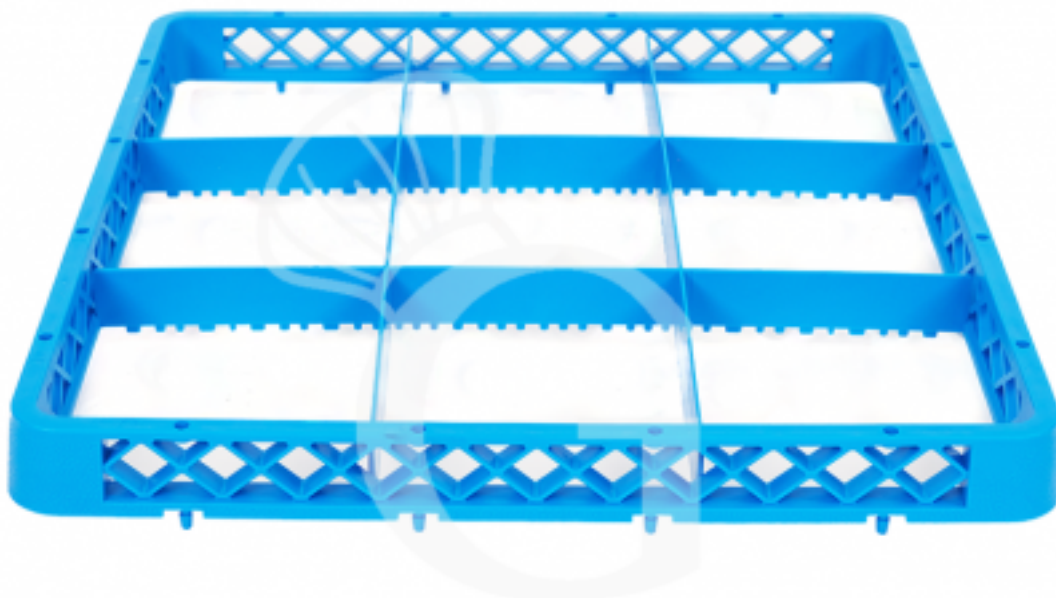

Pedido del cliente

Elevador 9 compartimientos para cesto color azul H 42 mm

Precio: 6,00 € + IVA

Referencia: RALZ09

Fabricante: Gastrodomus

Categoría: Accesorios de lavado

Pedido del cliente

Descripción

Elevador 9 compartimientos para cesto color azul H 42 mm.

Elevador 9 compartimientos de dimensiones L151 x P151 x H42

Apto para carro portacestos.

FOTO PURAMENTE INDICATIVA

Características

Característica	Valor
Dimensiones internas	470 mm x 470 mm x 42 mm
Medida de la cesta	500 mm x 500 mm x 42 mm
Tipo de cesta	cuadrada
Material de la cesta	plástico
Accesorios de lavado	Suplemento altura para bases cerradas
Disponibilidad	En Stock