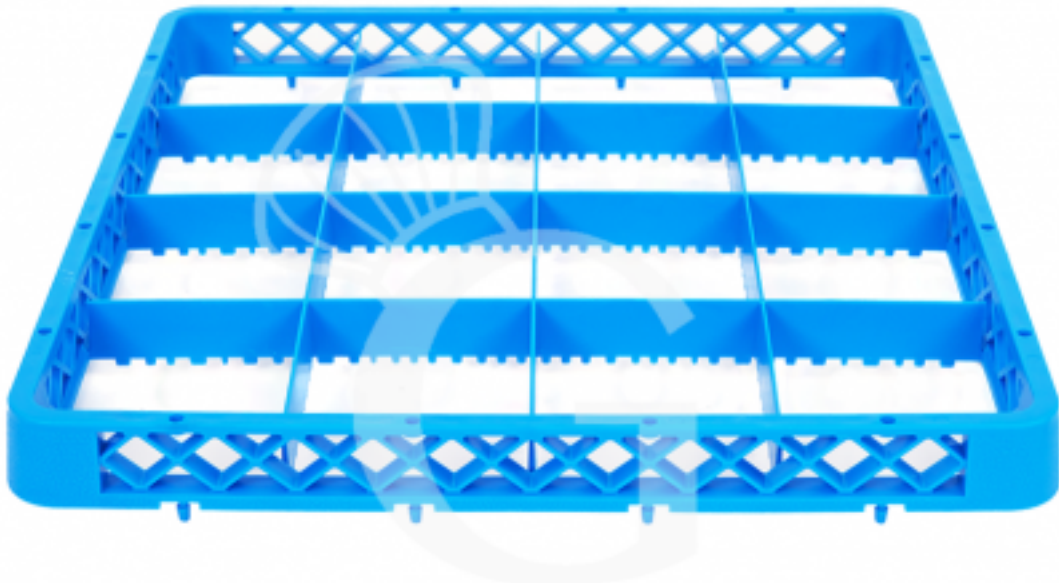

### Elevador 16 compartimientos para cesto color azul H 42 mm

Precio: 5,40 € + IVA

---

---

**Referencia:** RALZ16

**Fabricante:** Gastrodomus

**Categoría:** Accesorios de lavado

#### **Elevador 16 compartimientos para cesto color azul H 42 mm.**

Elevador con 16 compartimientos de dimensiones L 115 x P 115 x H 42 mm

Apto para carro porta cestos

**FOTO PURAMENTE INDICATIVA**

---

### Características

| Característica              | Valor                                 |
|-----------------------------|---------------------------------------|
| <b>Dimensiones internas</b> | 470 mm x 470 mm x 42 mm               |
| <b>Medida de la cesta</b>   | 500 mm x 500 mm x 42 mm               |
| <b>Tipo de cesta</b>        | cuadrada                              |
| <b>Material de la cesta</b> | plástico                              |
| <b>Accesorios de lavado</b> | Suplemento altura para bases cerradas |