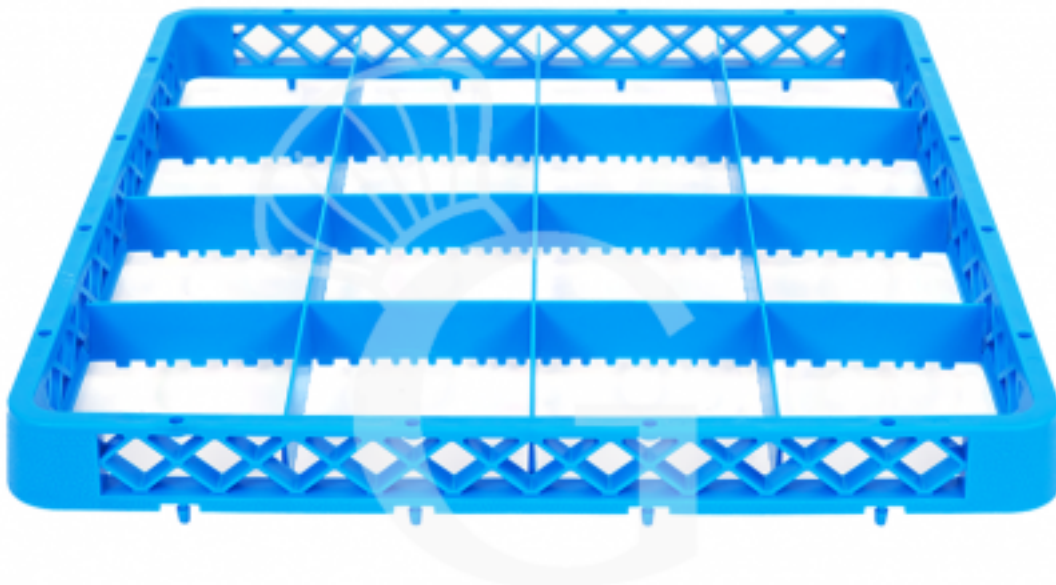

### Elevador 16 compartimientos para cesto color azul H 42 mm

Precio: 6,00 € + IVA

---

---

**Referencia:** RALZ16

**Fabricante:** Gastrodomus

**Categoría:** Accesorios de lavado

### Descripción

**Elevador 16 compartimientos para cesto color azul H 42 mm.**

Elevador con 16 compartimientos de dimensiones L 115 x P 115 x H 42 mm

Apto para carro porta cestos

**FOTO PURAMENTE INDICATIVA**

### Características

Característica	Valor
<b>Dimensiones internas</b>	470 mm x 470 mm x 42 mm
<b>Medida de la cesta</b>	500 mm x 500 mm x 42 mm
<b>Tipo de cesta</b>	cuadrada
<b>Material de la cesta</b>	plástico
<b>Accesorios de lavado</b>	Suplemento altura para bases cerradas
<b>Disponibilidad</b>	En Stock