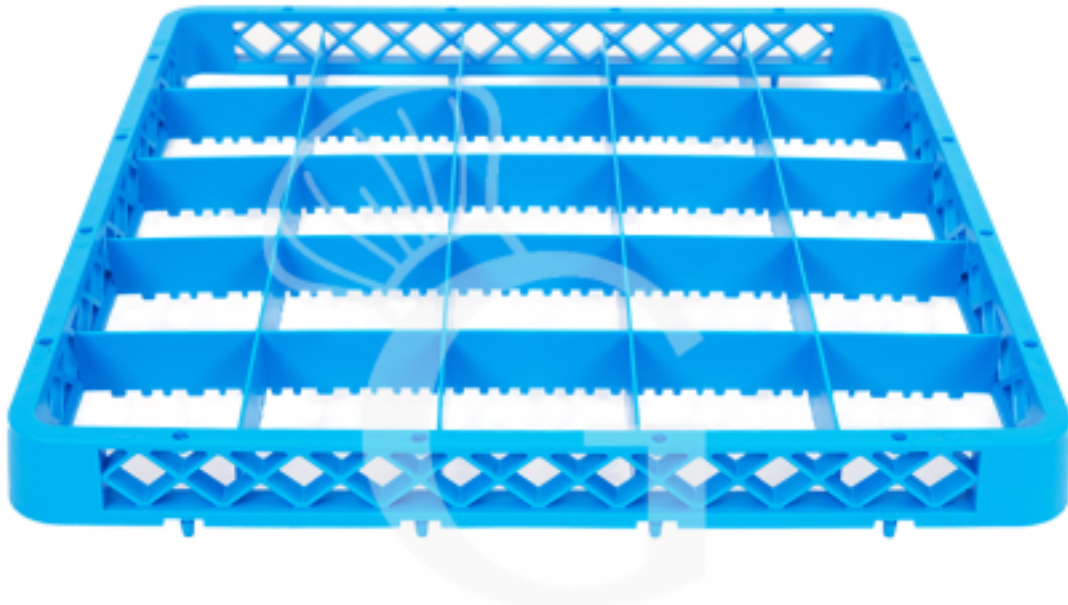

Pedido del cliente

Elevador 25 compartimientos para cesto color azul H 42 mm

Precio: 6,48 € + IVA

Referencia: RALZ25

Fabricante: Gastrodomus

Categoría: Accesorios de lavado

Pedido del cliente

Descripción

Elevador 25 compartimientos para cesto color azul H 42 mm.

Elevador con 25 compartimientos de dimensiones L 88 x P 88 x H 42 mm

Apto para carro porta cestos.

FOTO PURAMENTE INDICATIVA

Características

Característica	Valor
Dimensiones internas	470 mm x 470 mm x 42 mm
Medida de la cesta	500 mm x 500 mm x 42 mm
Tipo de cesta	cuadrada
Material de la cesta	plástico
Accesorios de lavado	Suplemento altura para bases cerradas