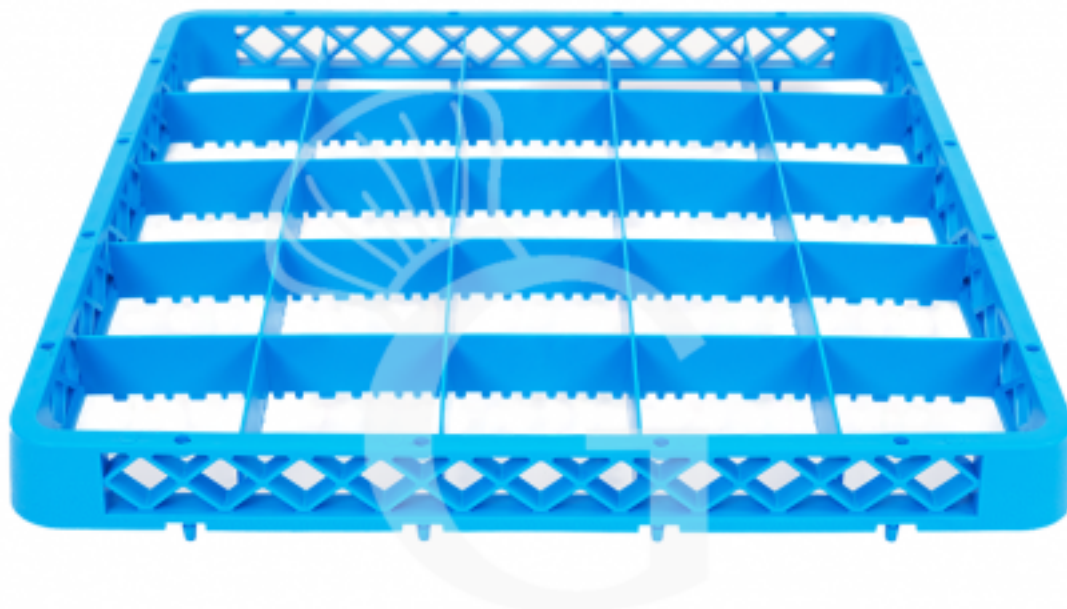

### Elevador 25 compartimientos para cesto color azul H 42 mm

Precio: 7,00 € + IVA

---

---

**Referencia:** RALZ25

**Fabricante:** Gastrodomus

**Categoría:** Accesorios de lavado

#### **Elevador 25 compartimientos para cesto color azul H 42 mm.**

Elevador con 25 compartimientos de dimensiones L 88 x P 88 x H 42 mm

Apto para carro porta cestos

**FOTO PURAMENTE INDICATIVA**

### Características

Característica	Valor
<b>Dimensiones internas</b>	470 mm x 470 mm x 42 mm
<b>Medida de la cesta</b>	500 mm x 500 mm x 42 mm
<b>Tipo de cesta</b>	cuadrada
<b>Material de la cesta</b>	plástico
<b>Accesorios de lavado</b>	Suplemento altura para bases cerradas
<b>Disponibilidad</b>	En Stock