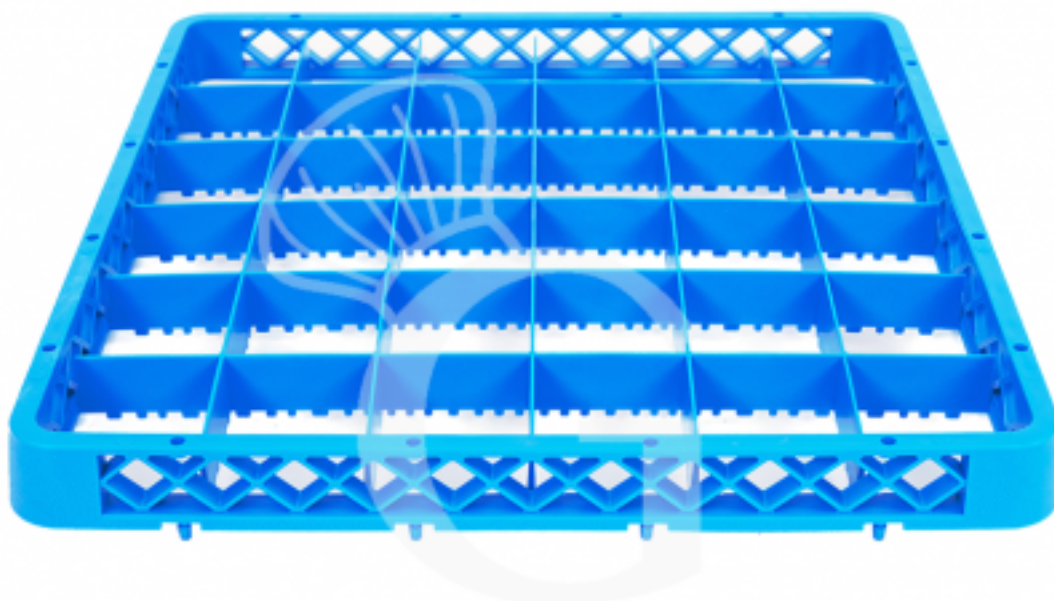

Pedido del cliente

Elevador 36 compartimientos para cesto color azul H 42 mm

Precio: 6,48 € + IVA

Referencia: RALZ36

Fabricante: Gastrodomus

Categoría: Accesorios de lavado

Pedido del cliente

Descripción

Elevador 36 compartimientos para cesto color azul H 42 mm.

Elevador con 36 compartimientos de dimensiones L 73 x P 73 x H 42 mm

Apto para carro porta cestos.

FOTO PURAMENTE INDICATIVA

Características

| Característica | Valor |
|-----------------------------|---------------------------------------|
| Dimensiones internas | 470 mm x 470 mm x 42 mm |
| Medida de la cesta | 500 mm x 500 mm x 42 mm |
| Tipo de cesta | cuadrada |
| Material de la cesta | plástico |
| Accesorios de lavado | Suplemento altura para bases cerradas |
