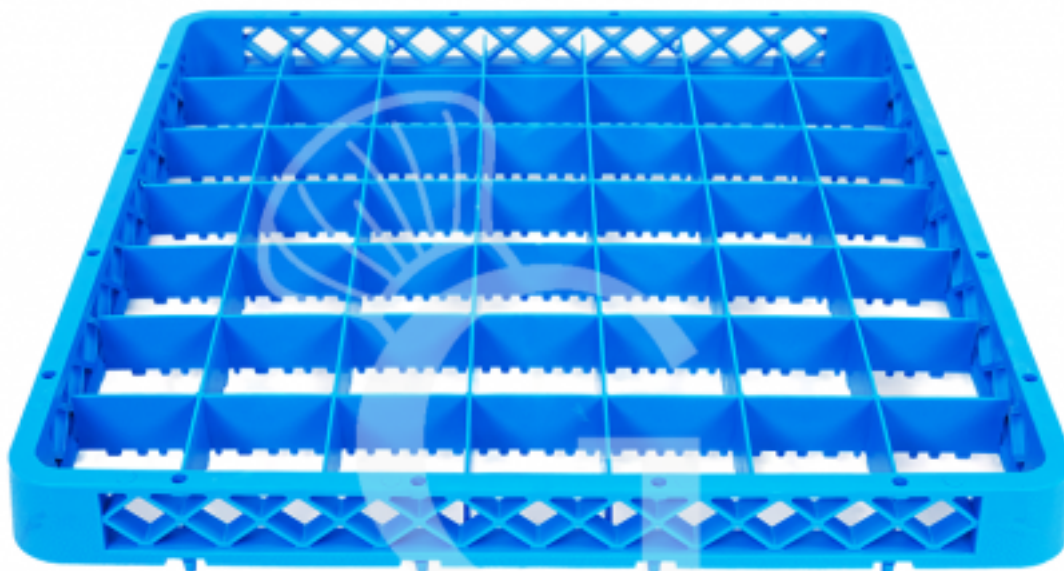

Pedido del cliente

Elevador 49 compartimientos para cesto color azul H 42 mm

Precio: 7,00 € + IVA

Referencia: RALZ49

Fabricante: Gastrodomus

Categoría: Accesorios de lavado

Pedido del cliente

Descripción

Elevador 49 compartimientos para cesto color azul H 42 mm.

Elevador con 36 compartimientos de dimensiones L 62 x P 62 x H 42 mm

Apto para carro porta cestos

FOTO PURAMENTE INDICATIVA

Características

Característica	Valor
Dimensiones internas	470 mm x 470 mm x 42 mm
Medida de la cesta	500 mm x 500 mm x 42 mm
Tipo de cesta	cuadrada
Material de la cesta	plástico
Accesorios de lavado	Suplemento altura para bases cerradas
Disponibilidad	En Stock
