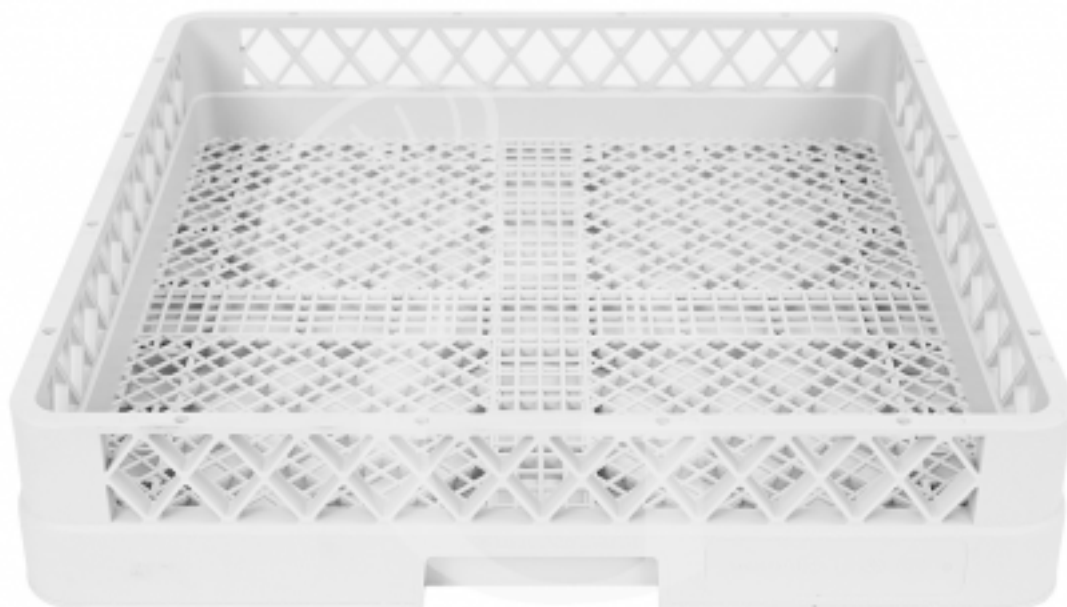

### Cesto para cubiertos gris L 500 x P 500 mm

Precio: 11,00 € + IVA

---

---

**Referencia:** RBASEPO

**Fabricante:** Gastrodomus

**Categoría:** Accesorios de lavado

### Descripción

**Cesto para cubiertos gris L 500 x P 500 mm.**

Apto carro porta cestos .

**FOTO PURAMENTE INDICATIVA**

---

### Características

Característica	Valor
<b>Dimensiones internas</b>	476 mm x 476 mm
<b>Medida de la cesta</b>	500 mm x 500 mm x 42 mm
<b>Tipo de cesta</b>	cuadrada
<b>Material de la cesta</b>	plástico
<b>Accesorios de lavado</b>	Cesto cuadrado