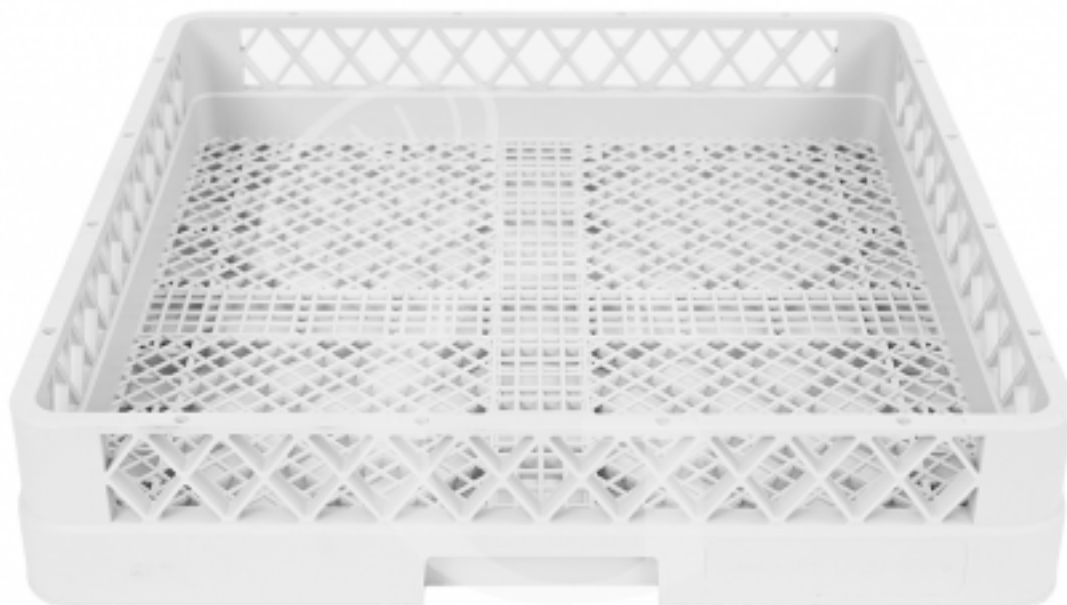

### Cesto para cubiertos gris L 500 x P 500 mm

Precio: 11,00 € + IVA

---

---

**Referencia:** RBASEPO

**Fabricante:** Gastrodomus

**Categoría:** Accesorios de lavado

### Descripción

**Cesto para cubiertos gris L 500 x P 500 mm.**

Apto carro porta cestos .

**FOTO PURAMENTE INDICATIVA**

---

### Características

Característica	Valor
<b>Dimensiones internas</b>	476 mm x 476 mm
<b>Medida de la cesta</b>	500 mm x 500 mm x 42 mm
<b>Tipo de cesta</b>	cuadrada
<b>Material de la cesta</b>	plástico
<b>Accesorios de lavado</b>	Cesto cuadrado
<b>Disponibilidad</b>	En Stock