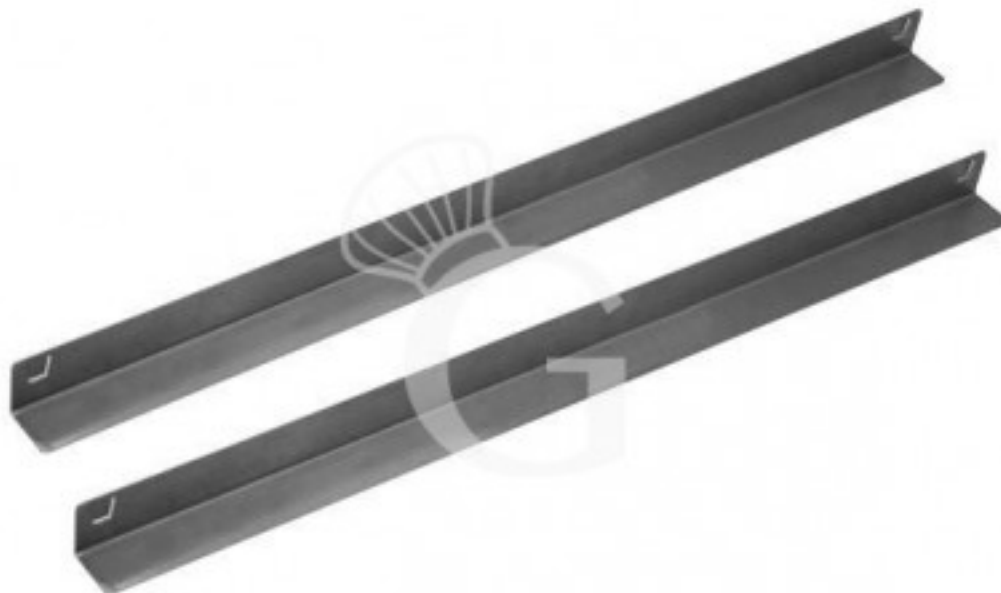

Pedido del cliente

Pareja de guías inox en L para mesa refrigerada P 800 mm.

Precio: 21,00 € + IVA

Referencia: AKITGLT80

Fabricante: Gastrodomus

Categoría: Accessori Armadi frigo e Abbattitori

Pedido del cliente

Descripción

Pareja de guías inox en L para mesa refrigerada P 800 mm.

FOTO PURAMENTE INDICATIVA
