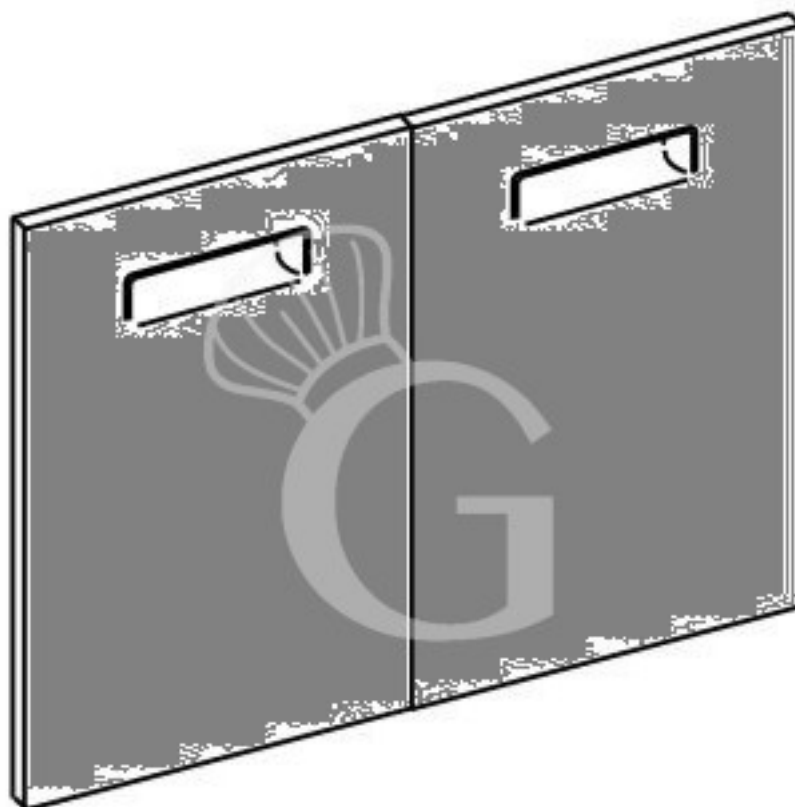

### Puerta batiente doble L 1250 H 705 mm

Precio: 434,00 € + IVA

---

---

**Referencia:** 2BN05AB73

**Fabricante:** Gastrodomus

**Categoría:** Accessori retro banchi bar

### Descripción

**Puerta batiente doble L 1250 H 705 mm.**

**NUESTROS ACCESORIOS SÓLO SON COMPATIBLES CON NUESTRAS MÁQUINAS.**

**FOTO PURAMENTE INDICATIVA**

---