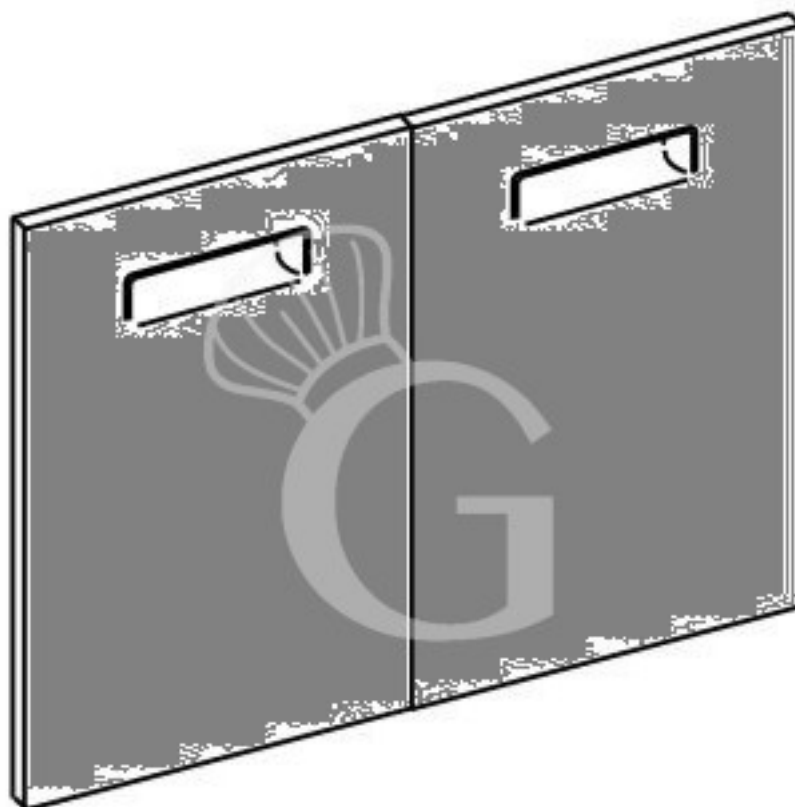

Pedido del cliente

Puerta batiente doble L 1250 H 705 mm

Precio: 450,00 € + IVA

Referencia: 2BN05AB73

Fabricante: Gastrodomus

Categoría: Accessori retro banchi bar

Pedido del cliente

Descripción

Puerta batiente doble L 1250 H 705 mm.

NUESTROS ACCESORIOS SÓLO SON COMPATIBLES CON NUESTRAS MÁQUINAS.

FOTO PURAMENTE INDICATIVA

Características

Característica	Valor
Material	Acero inoxidable

Generado el 05/06/2026
