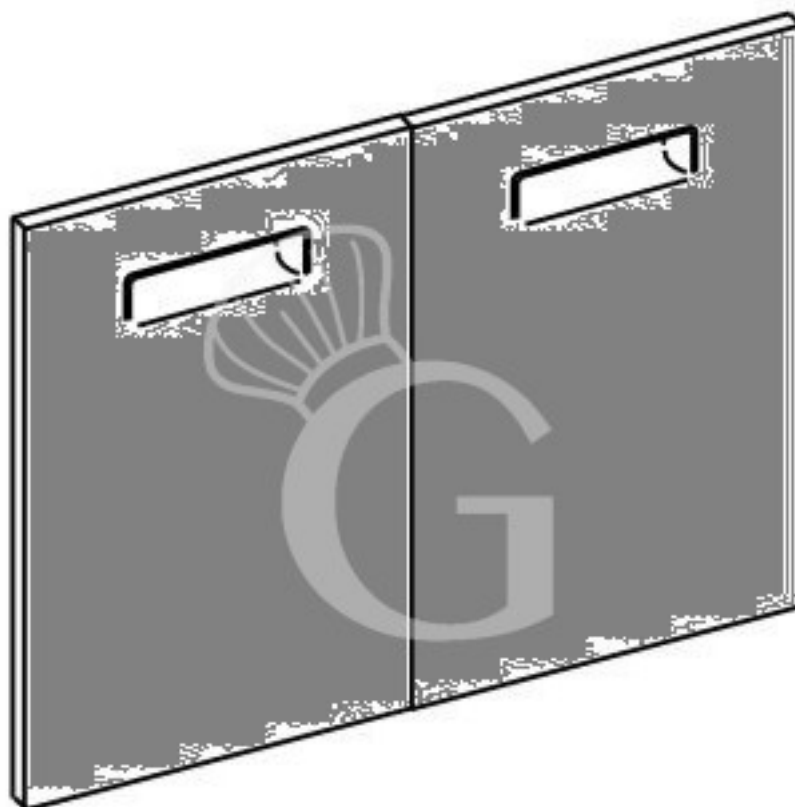

### Puerta batiente doble L1000 lado H 575 mm

Precio: 380,00 € + IVA

---

---

**Referencia:** 2BN05AB41

**Fabricante:** Gastrodomus

**Categoría:** Accessori retro banchi bar

### Descripción

**Puerta batiente doble L1000 lado H 575 mm**

**ESTE ACCESORIO SOLO ES COMPATIBLE CON NUESTRAS MÁQUINAS.**

**FOTO PURAMENTE INDICATIVA**

---