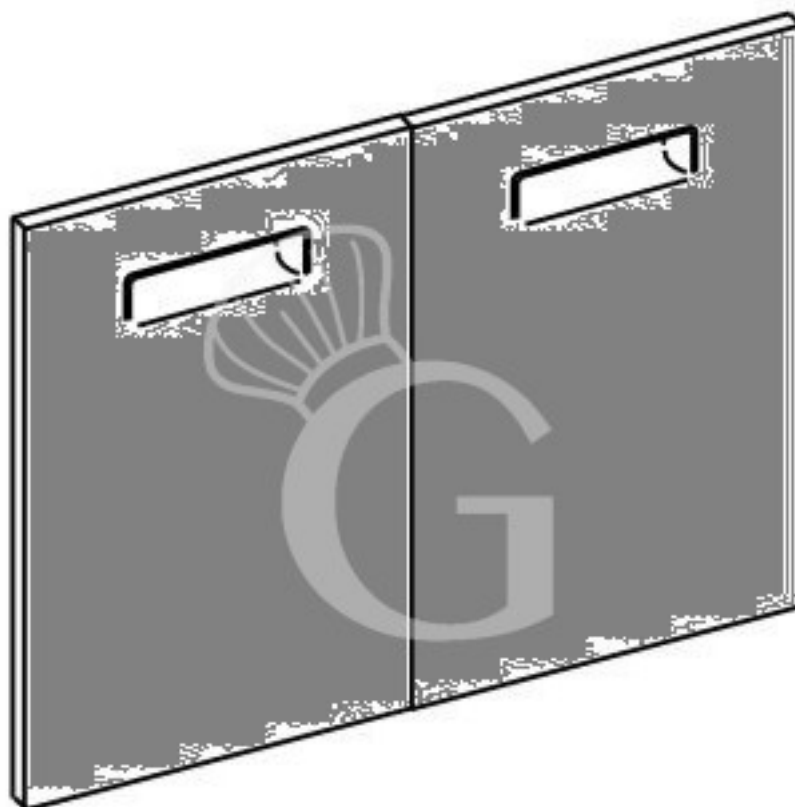

### Puerta batiente doble L1250 lado H 575 mm

Precio: 413,00 € + IVA

---

---

**Referencia:** 2BN05AB77

**Fabricante:** Gastrodomus

**Categoría:** Accessori retro banchi bar

### Descripción

**Puerta batiente doble L1250 lado H 575 mm**

**ESTE ACCESORIO SOLO ES COMPATIBLE CON NUESTRAS MÁQUINAS.**

**FOTO PURAMENTE INDICATIVA**

---