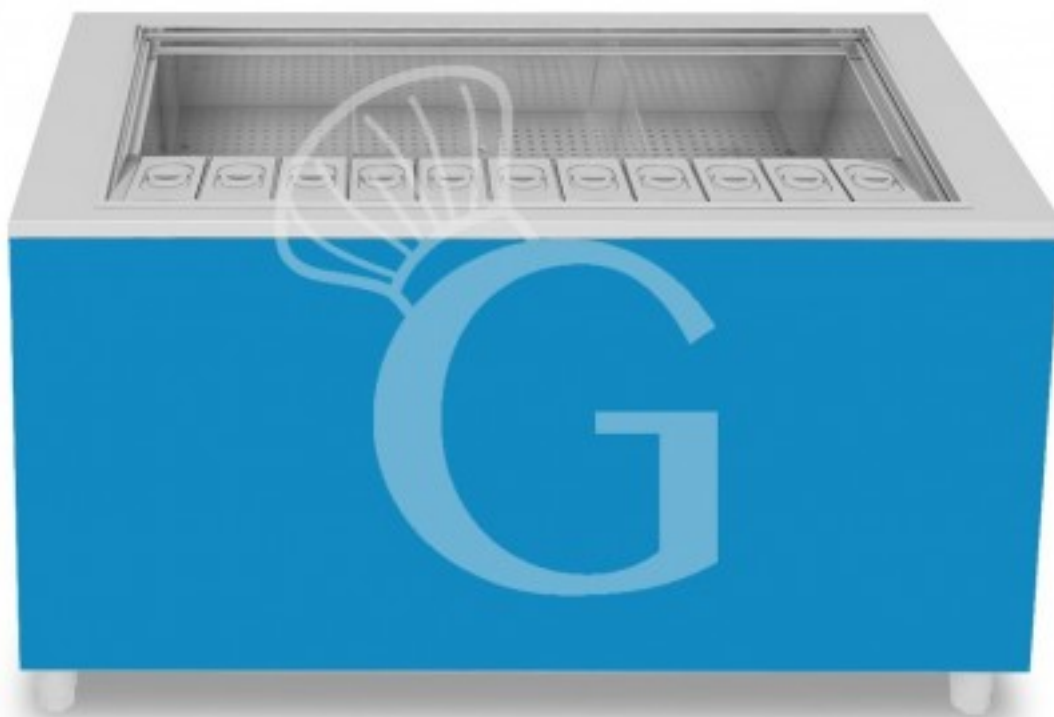

## Pedido del cliente

**Barra para cócteles sobre ruedas con frontal azul L 1500 x P 682 x H 950 mm**

**Precio: 5.779,00 € + IVA**

---

---

**Referencia:** 3VK156BSLTFFBRB

**Categoría:** Acero

#### Barra para cócteles sobre ruedas con frontal azul L 1500 x P 682 x H 950 mm.

Base de acero inoxidable AISI 430 pulido (BA); trasera y estantes de acero plastificado gris; pies regulables, preinstalación para tarima de acero galvanizado. El frente del mostrador es de melamina y los laterales de acero blanco.

**Cuba con poliuretano ecológico** densidad 45kg/m3 **con revestimiento interior en acero inoxidable AISI 304** y componentes externos (trasera y fondo) en acero galvanizado. **Panel posterior** (lado operador) **en acero inoxidable AISI 304 pulido** (BA)