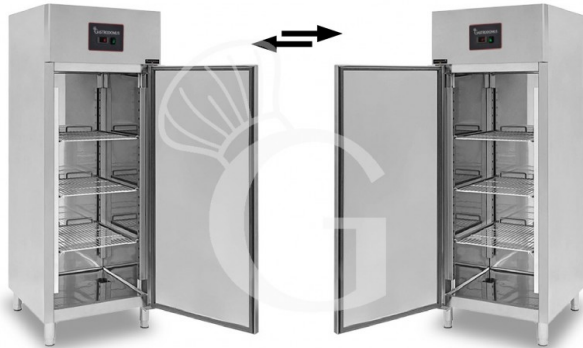

Inversión apertura puerta armarios refrigerados y armarios congeladores

MODELO: INP

90,00 € + IVA

 Solicita plazos entrega

Descripción

Inversión apertura puerta armarios refrigerados y armarios congeladores.