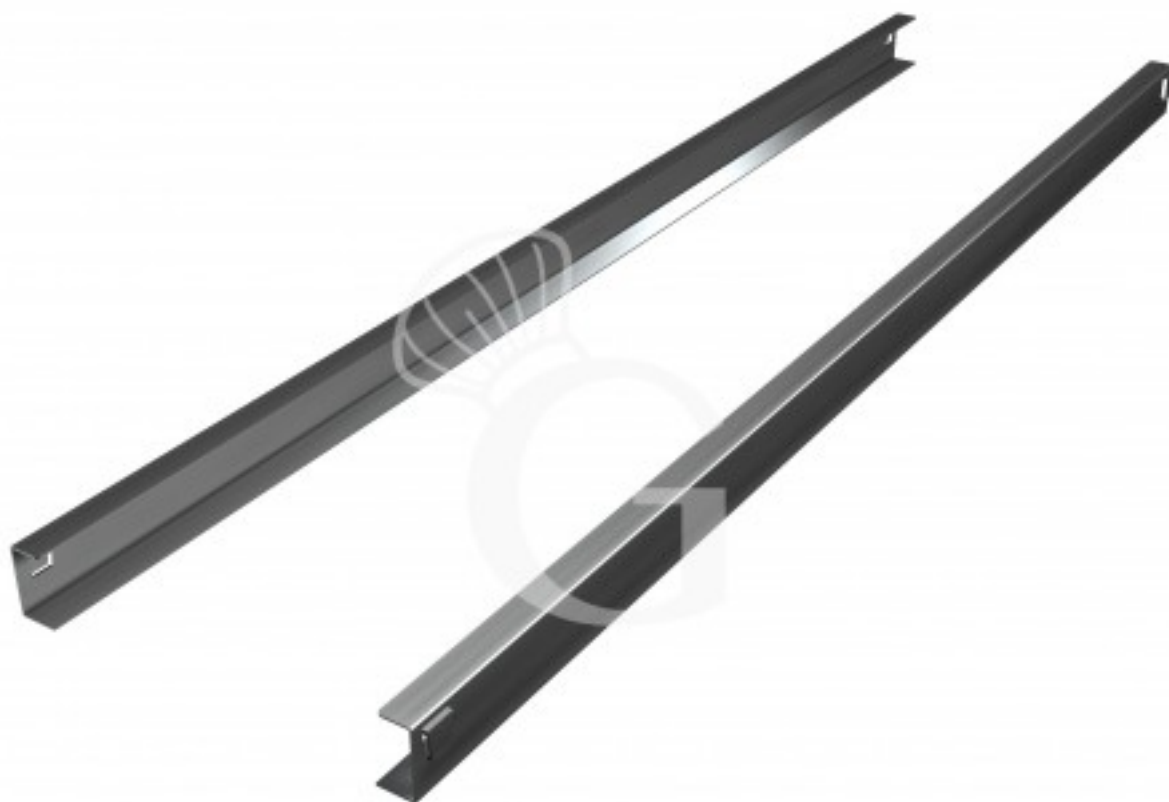

Pedido del cliente

Par de guías antivuelco para rejillas de 600x400

Precio: 22,00 € + IVA

Referencia: GARF

Fabricante: Gastrodomus

Categoría: Accesorios

Pedido del cliente

Descripción

Par de guías antivuelco para rejillas de 600x400

Atención: Si la compra de la presente pieza está destinada para máquinas no suministradas por Gastrodomus, NO garantizamos que se adapte correctamente. En ese caso no se aceptarán devoluciones.