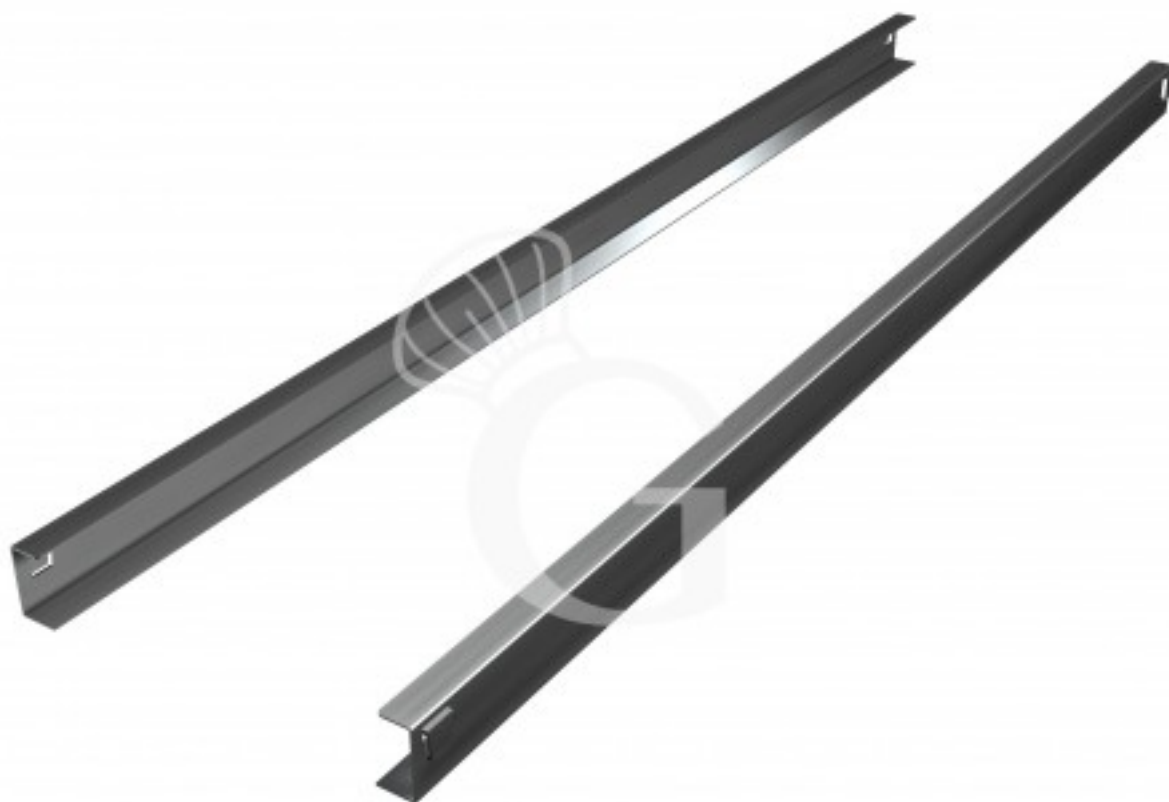

Pedido del cliente

Par de guías antivuelco para rejillas de 600x400

Precio: 22,00 € + IVA

Referencia: GARF

Fabricante: Gastrodomus

Categoría: Accesorios

Pedido del cliente

Descripción

Par de guías antivuelco para rejillas de 600x400

Atención: Si la compra de la presente pieza está destinada para máquinas no suministradas por Gastrodomus, NO garantizamos que se adapte correctamente. En ese caso no se aceptarán devoluciones.

FOTO PURAMENTE INDICATIVA
