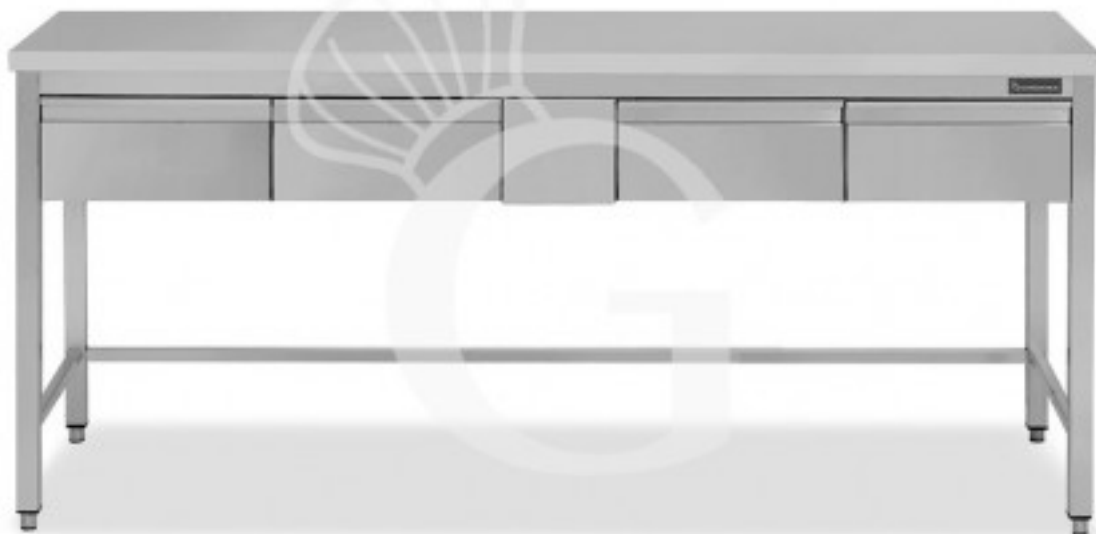

## Pedido del cliente

**Mesa de trabajo de acero inoxidable con 4 cajones con  
dimensiones L 1900 mm x P 600 mm x A 850 mm**

**Precio: 853,00 € + IVA**

---

---

**Referencia:** RITGSR4C196

**Categoría:** Mesa con cajones Prof.600

### Descripción

**Mesa de trabajo de acero inoxidable con 4 cajones con dimensiones L 1900 mm x P 600 mm x A 850 mm**

La mesa de trabajo es de **acero inoxidable 18/10 con acabado Scotch Brite**.

Nuestro acero cuenta con la certificación MOCA para uso alimentario.

La **encimera de la mesa** tiene una **altura de 40 mm** y está **reforzada** con un aglomerado bilaminado hidrófugo.

La mesa tiene **patas cuadradas, pies de nivelación ajustables y 2 cajones**.

La mesa puede tener accesorios.

### Características

Característica	Valor
<b>Profundidad de la mesa</b>	600 mm
<b>Longitud de la mesa</b>	1900 mm
<b>Cantidad de cajones</b>	4
<b>Cajonera</b>	Con cajonera
<b>Estante</b>	Sin estante
<b>Peto trasero</b>	Sin peto trasero
<b>Material superficie</b>	Acero inox de espesor 8/10 reforzado con panel melamina de 18 mm, insonorizado e ignífugo
<b>Tipo de mesa</b>	Mesa simple
<b>Altura de la mesa</b>	850 mm
<b>Capacidad del plano principal</b>	100 kg por metro lineal distribuidos uniformemente
<b>Espesor acero inox</b>	0.8 mm
<b>Se entrega</b>	Desmontado
<b>Tipo de acero</b>	AISI 304-430