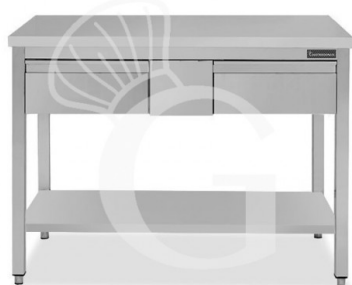

copy of Tavolo inox ripiano 2 cassetti
L 1200 mm x P 700 mm x H 850 mm

MODELO: RITG2C138

728,00 € + IVA

 **Producción en 10/15 días**

Profundidad de la mesa	800 mm
Longitud de la mesa	1300 mm
Altura de la mesa	850 mm
Cantidad de cajones	2
Estante	NR 1 estante
Espesor acero inox	0.8 mm
Capacidad del plano principal	100 kg por metro lineal distribuidos uniformemente

Capacidad del estante	70/80 kg por metro lineal distribuidos uniformemente
Cajonera	Con cajonera
Peto trasero	Sin peto trasero
Material superficie	Acero ino x de espesor 8/10 reforzado con panel melamina de 18 mm, insonorizado e ignifugo
Tipo de mesa	Mesa simple
Se entrega	Desmontado
Tipo de acero	AISI 304-430