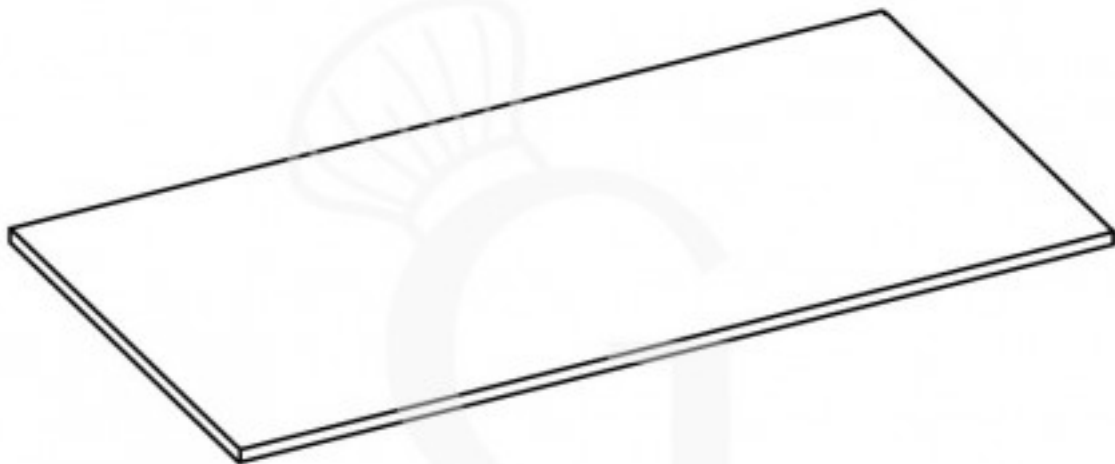

## Pedido del cliente

**Tapa de cierre de cuba en acero inoxidable – L 228 mm x P 417 mm.**

**Precio: 59,00 € + IVA**

---

---

**Referencia:** 2VS000096

**Fabricante:** Gastrodomus

### Descripción

**Tapa de cierre de cuba en acero inoxidable – L 228 mm x P 417 mm.**

**L'ACCESSORIO E' ADATTO SOLAMENTE AI NOSTRI MACCHINARI.**

**FOTO MERAMENTE INDICATIVA**

---

### Características

Característica	Valor
<b>Dimensiones externas</b>	L 228 mm x P 417 mm

---

Generado el 18/05/2026

---