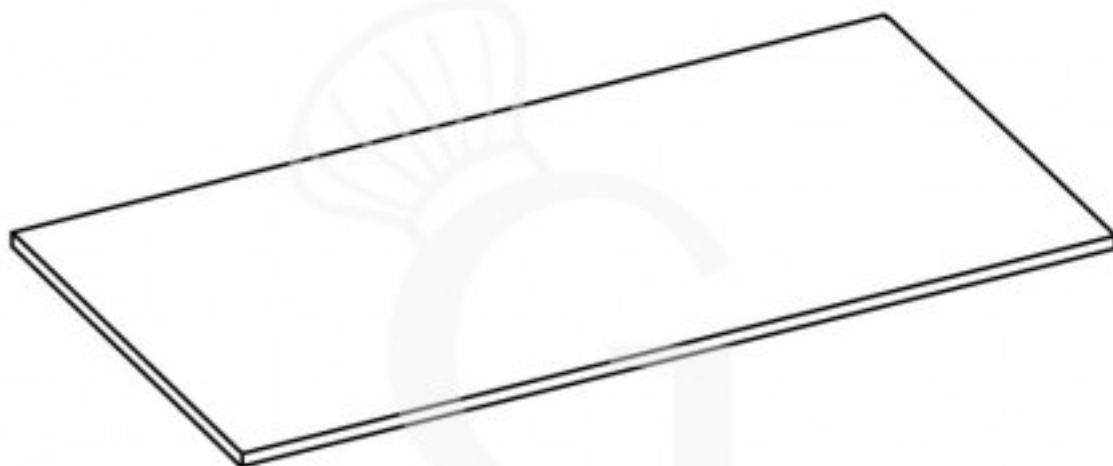

Pedido del cliente

Tapa de cierre de cuba en acero inoxidable – L 389 mm x P 417 mm.

Precio: 73,00 € + IVA

Referencia: 2VS000097

Fabricante: Gastrodomus

Pedido del cliente

Categoría: Accessori vasche coibentate

Descripción

Tapa de cierre de cuba en acero inoxidable – L 389 mm x P 417 mm.

Atención: este artículo no es universal; en caso de compra para máquinas que no sean suministradas por nosotros, no podemos garantizar una instalación correcta y, por lo tanto, no se aceptarán devoluciones ni solicitudes de reembolso.

FOTO MERAMENTE INDICATIVA

Características

Característica	Valor
Dimensiones externas	L 389 mm x P 417 mm

Generado el 09/06/2026
