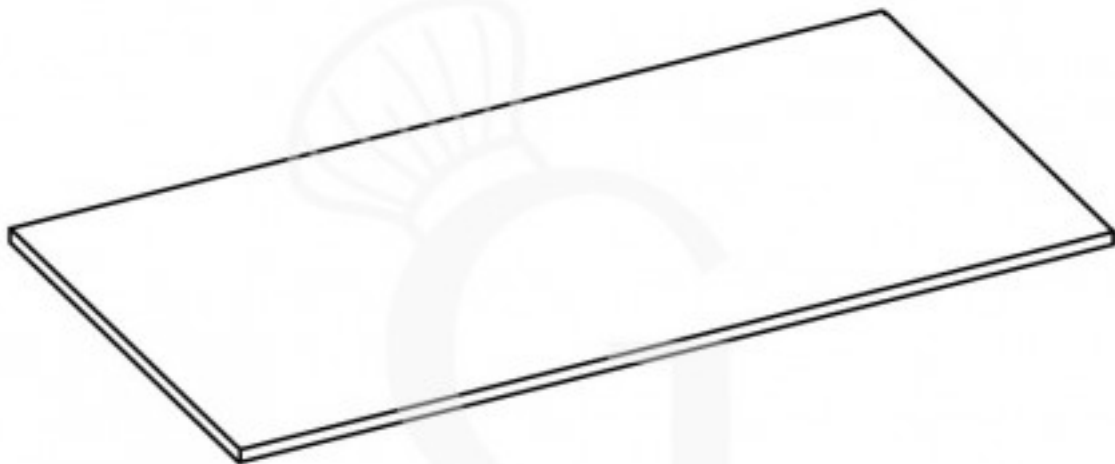

Pedido del cliente

Tapa de cierre de cuba en acero inoxidable – L 389 mm x P 417 mm.

Precio: 70,00 € + IVA

Referencia: 2VS000097

Fabricante: Gastrodomus

Pedido del cliente

Categoría: Accessori vasche coibentate

Descripción

Tapa de cierre de cuba en acero inoxidable – L 389 mm x P 417 mm.

Atención: este artículo no es universal; en caso de compra para máquinas que no sean suministradas por nosotros, no podemos garantizar una instalación correcta y, por lo tanto, no se aceptarán devoluciones ni solicitudes de reembolso.

FOTO MERAMENTE INDICATIVA

Características

Característica	Valor
Dimensiones externas	L 389 mm x P 417 mm

Generado el 25/04/2026
