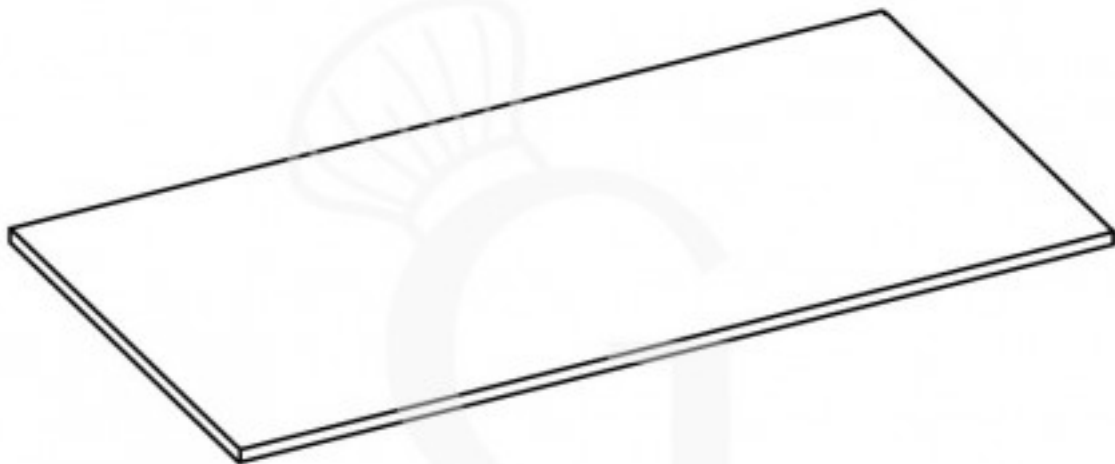

Pedido del cliente

Tapa de cierre de cuba en acero inoxidable – L 389 mm x P 595 mm.

Precio: 85,00 € + IVA

Referencia: 2VS000099

Fabricante: Gastrodomus

Pedido del cliente

Categoría: Accessori vasche coibentate

Descripción

Tapa de cierre de cuba en acero inoxidable – L 389 mm x P 595 mm.

Atención: este artículo no es universal; en caso de compra para máquinas que no sean suministradas por nosotros, no podemos garantizar una instalación correcta y, por lo tanto, no se aceptarán devoluciones ni solicitudes de reembolso.

FOTO MERAMENTE INDICATIVA

Características

Característica	Valor
Dimensiones externas	L 360 mm x P 165 mm x H 165 mm

Generado el 09/06/2026
