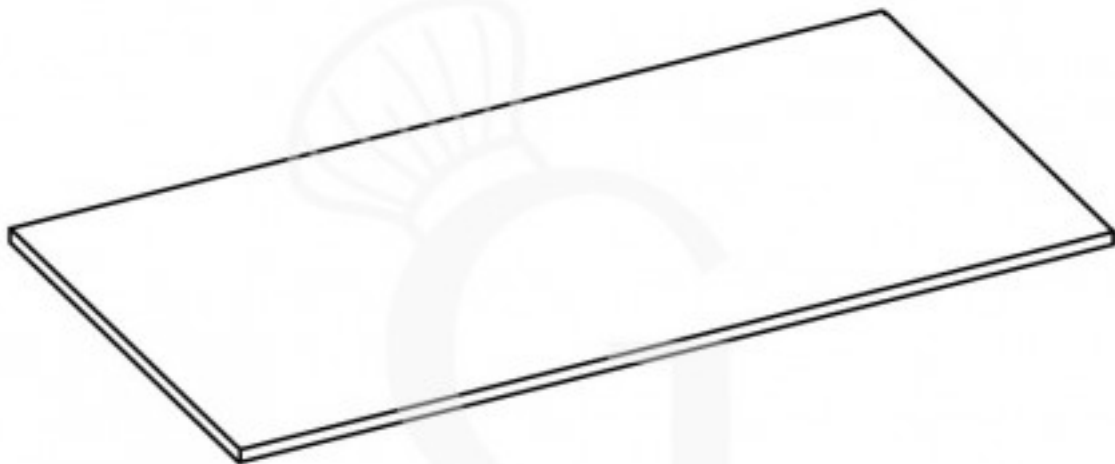

## Pedido del cliente

**Tapa de cierre de cuba en acero inoxidable – L 389 mm x P 595 mm.**

**Precio: 82,00 € + IVA**

---

---

**Referencia:** 2VS000099

**Fabricante:** Gastrodomus

### Descripción

**Tapa de cierre de cuba en acero inoxidable – L 389 mm x P 595 mm.**

**Atención:** este artículo no es universal; en caso de compra para máquinas que no sean suministradas por nosotros, no podemos garantizar una instalación correcta y, por lo tanto, no se aceptarán devoluciones ni solicitudes de reembolso.

### Características

Característica	Valor
<b>Dimensiones externas</b>	L 360 mm x P 165 mm x H 165 mm

---

Generado el 25/04/2026

---