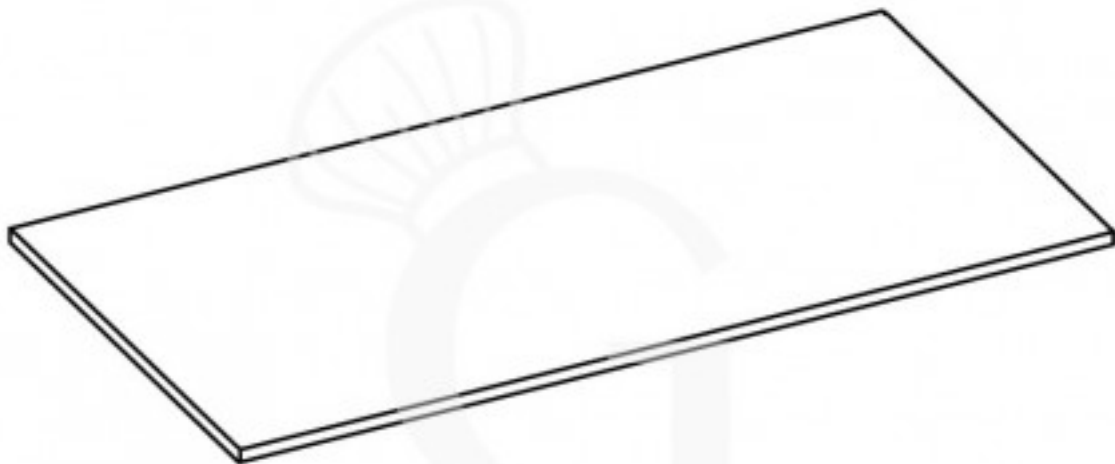

Pedido del cliente

Tapa de cierre de cuba en acero inoxidable – L 769 mm x P 389 mm

Precio: 100,00 € + IVA

Referencia: 2VS000101

Fabricante: Gastrodomus

Pedido del cliente

Categoría: Accessori vasche coibentate

Descripción

Tapa de cierre de cuba en acero inoxidable – L 769 mm x P 389 mm

Atención: este artículo no es universal; en caso de compra para máquinas que no sean suministradas por nosotros, no podemos garantizar una instalación correcta y, por lo tanto, no se aceptarán devoluciones ni solicitudes de reembolso.

FOTO MERAMENTE INDICATIVA

Características

Característica	Valor
Dimensiones externas	L 769 mm x P 389 mm

Generado el 18/05/2026
